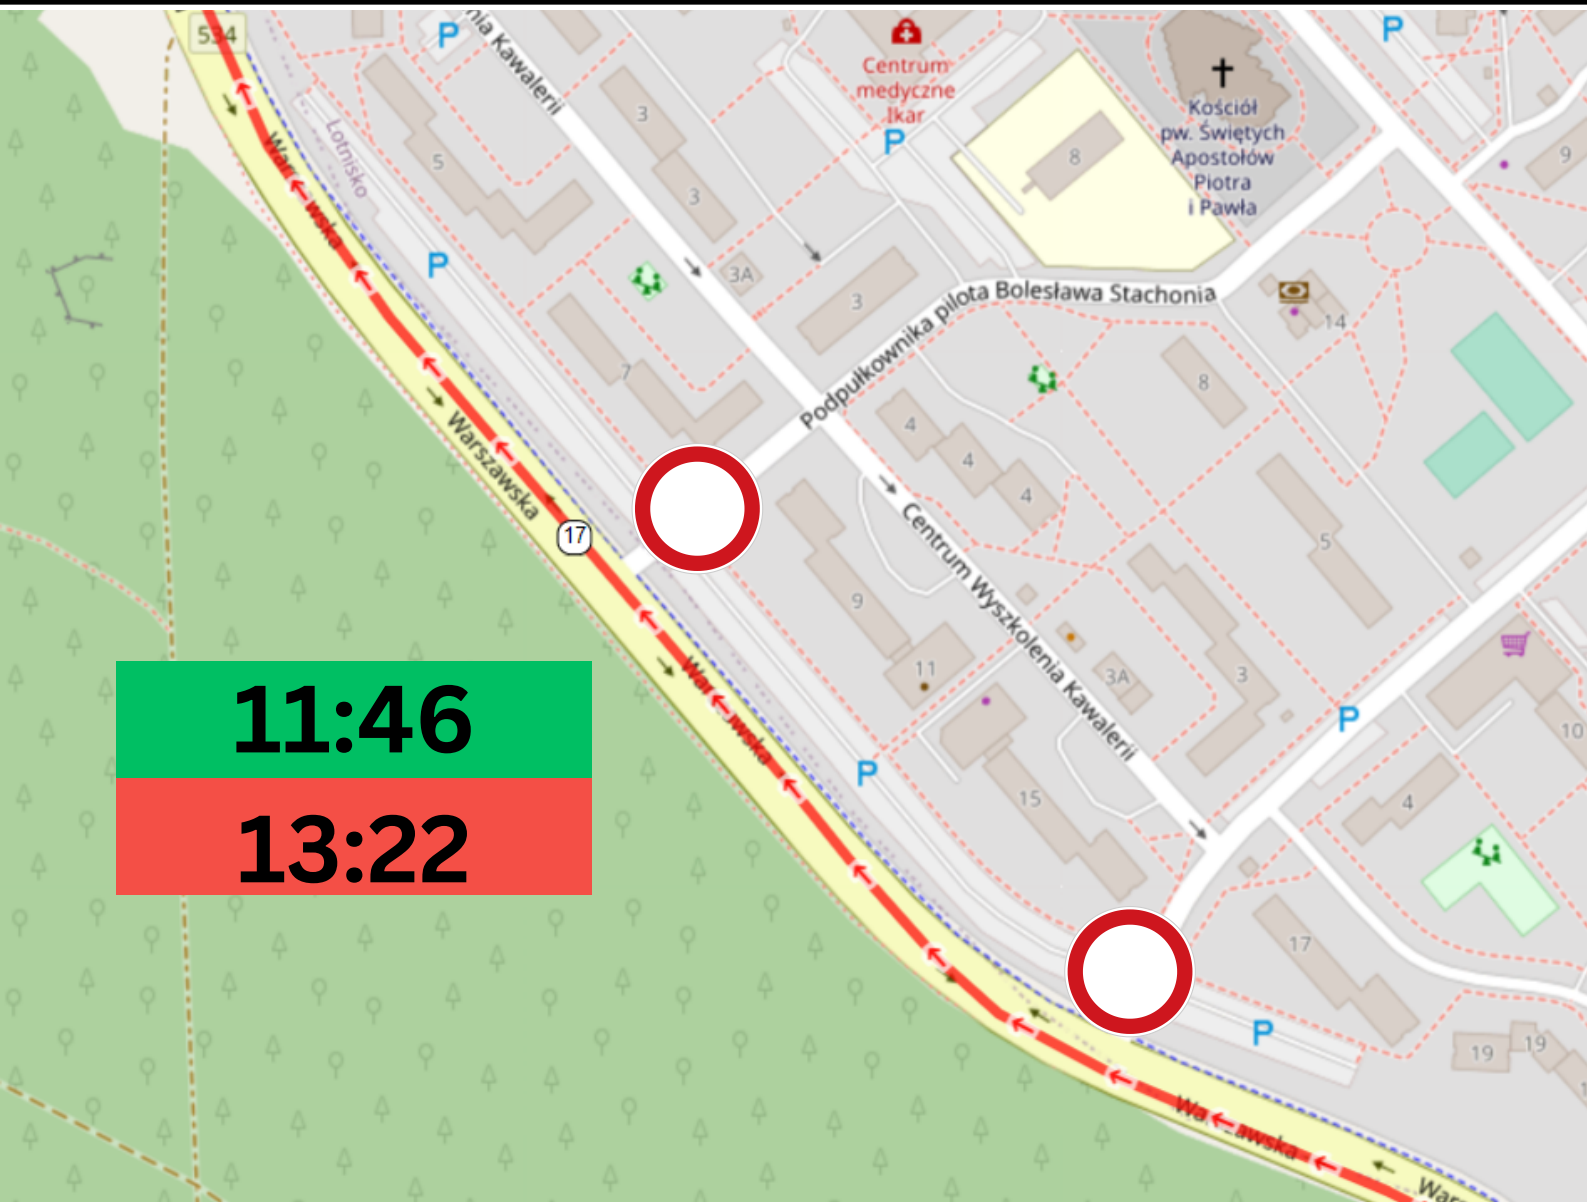

11:46

13:22