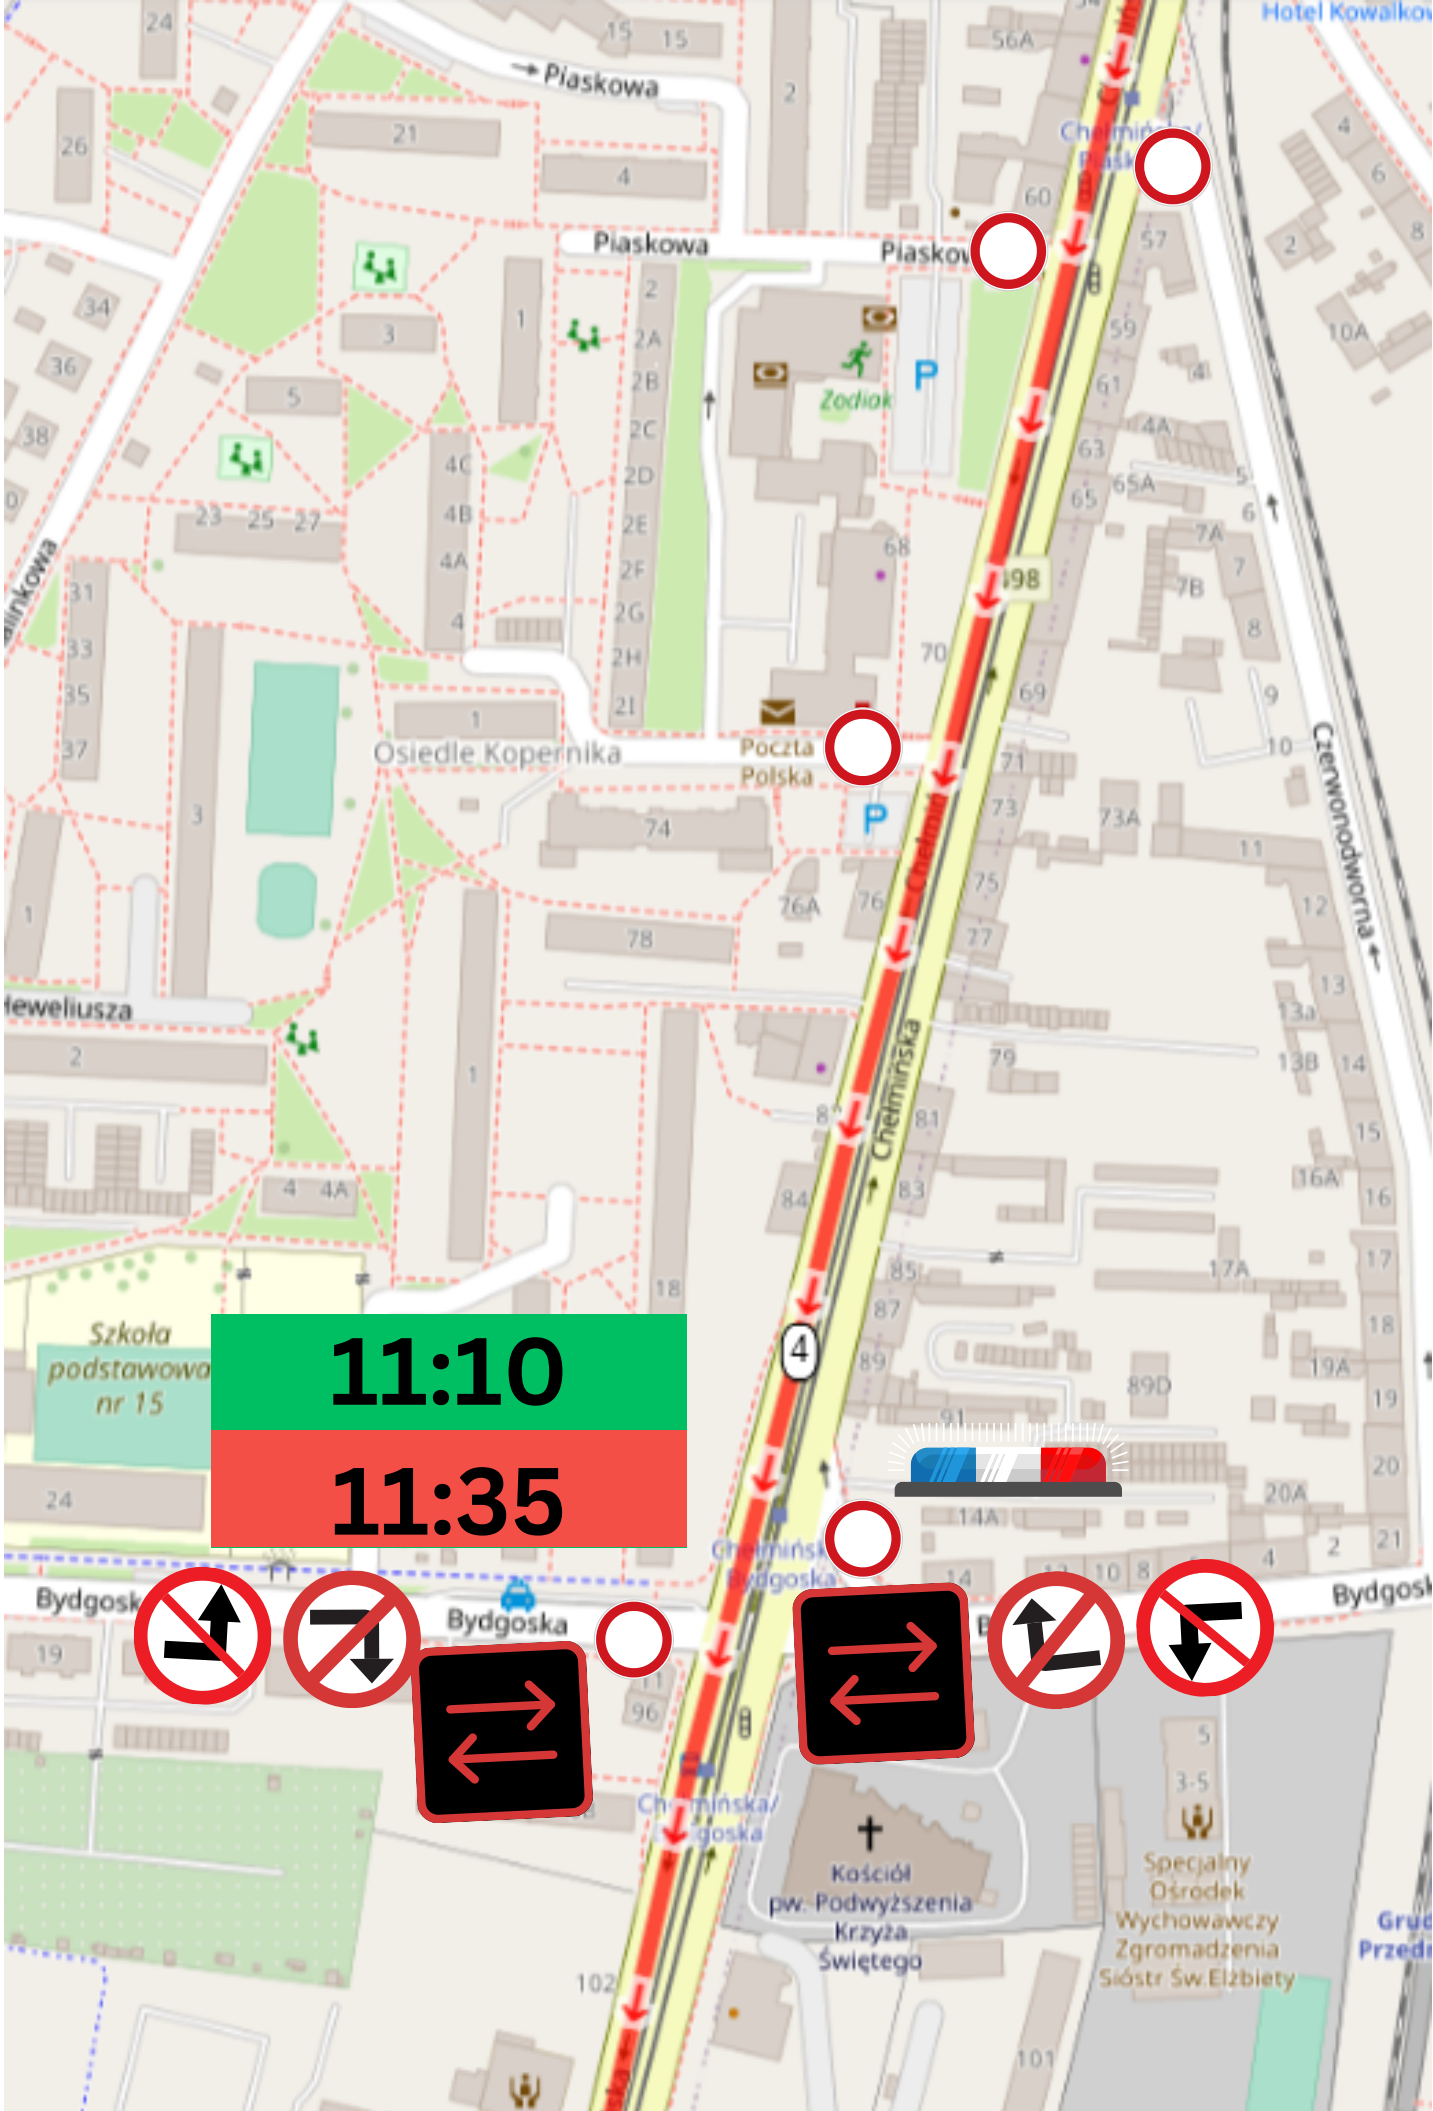

3

Chelmińska/Włodka

11:07
11:21

11:08
11:25

11:10
11:35

11:12

11:39

11:13

11:45

11:15

11:53

11:22

12:11

**Po wjeździe na DK55 od
strony Rządza jazda do
40km/h tylko prawą stroną.
Pasy oddzielone
plastikowymi barierkami w
kierunku wjazdu na
autostradę A1.**

11:32

12:37

12:02

14:00

Ruch ulicą Sienkiewicza od skrzyżowania z Kosynierów Gdyńskim odbywa się tylko do ulicy Mickiewicza - dalej nie ma przejazdu.

Barrierki na skrzyżowania Sienkiewicza-Kosynierów Gdyńskim zagradzające drogę w kierunku ulicy Mickiewicza.

Legenda:  Zakaz wjazdu na trasę biegu

 Ruch wahadłowy - kierowanie ruchem

    Nakaz jazdy/skrętu

  Zakaz skrętu

 12:03 Czas biegu czołówki

 14:03 Czas biegu ostatniego uczestnika

207

Nadwiśla