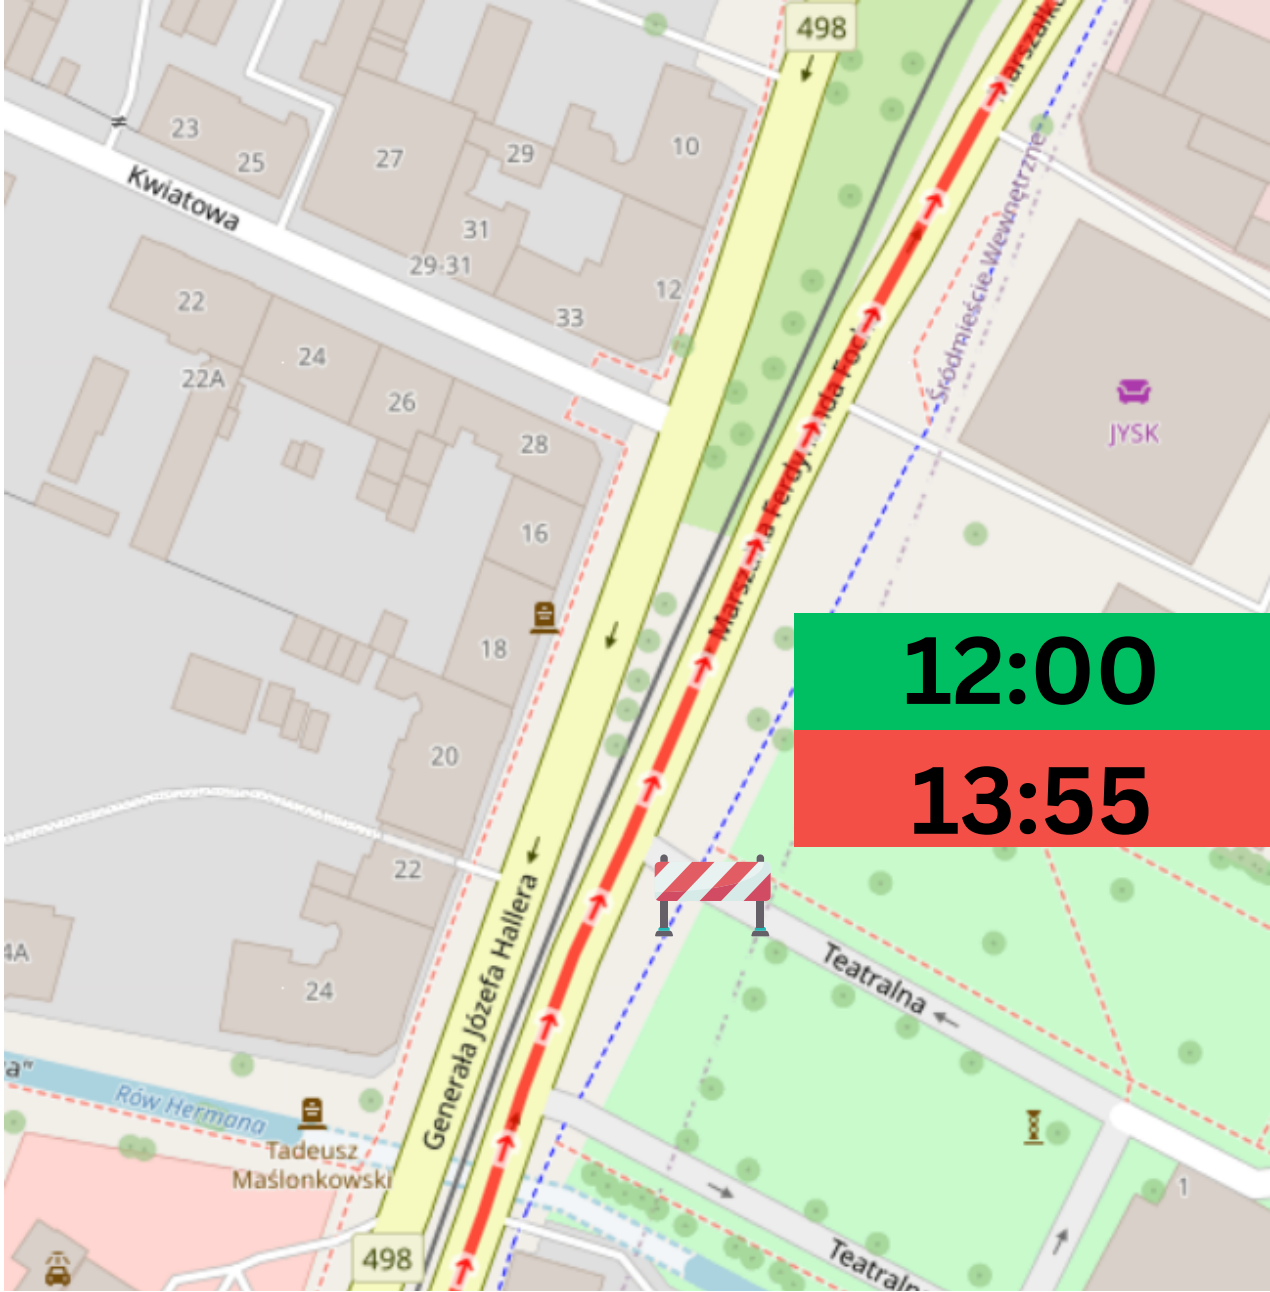

11:46

13:22

11:56

13:39

11:57

13:46

11:58
13:48

11:59
13:51

12:00

13:55

12:01

13:58

12:01

13:58

**Skręt z ulicy Rapackiego w kierunku ulicy Piłsudskiego tylko prawą stroną ulicy.
Przejazd ulicami Piłsudskiego w kierunku Focha wahadłowo.**

Przejazd z Al.23 Stycznia w kierunku Rapackiego wahadłowo.

Legenda:  Zakaz wjazdu na trasę biegu

 Ruch wahadłowy - kierowanie ruchem

    Nakaz jazdy/skrętu

  Zakaz skrętu

 12:03 Czas biegu czołówki

 14:03 Czas biegu ostatniego uczestnika

207

Nadwiśla