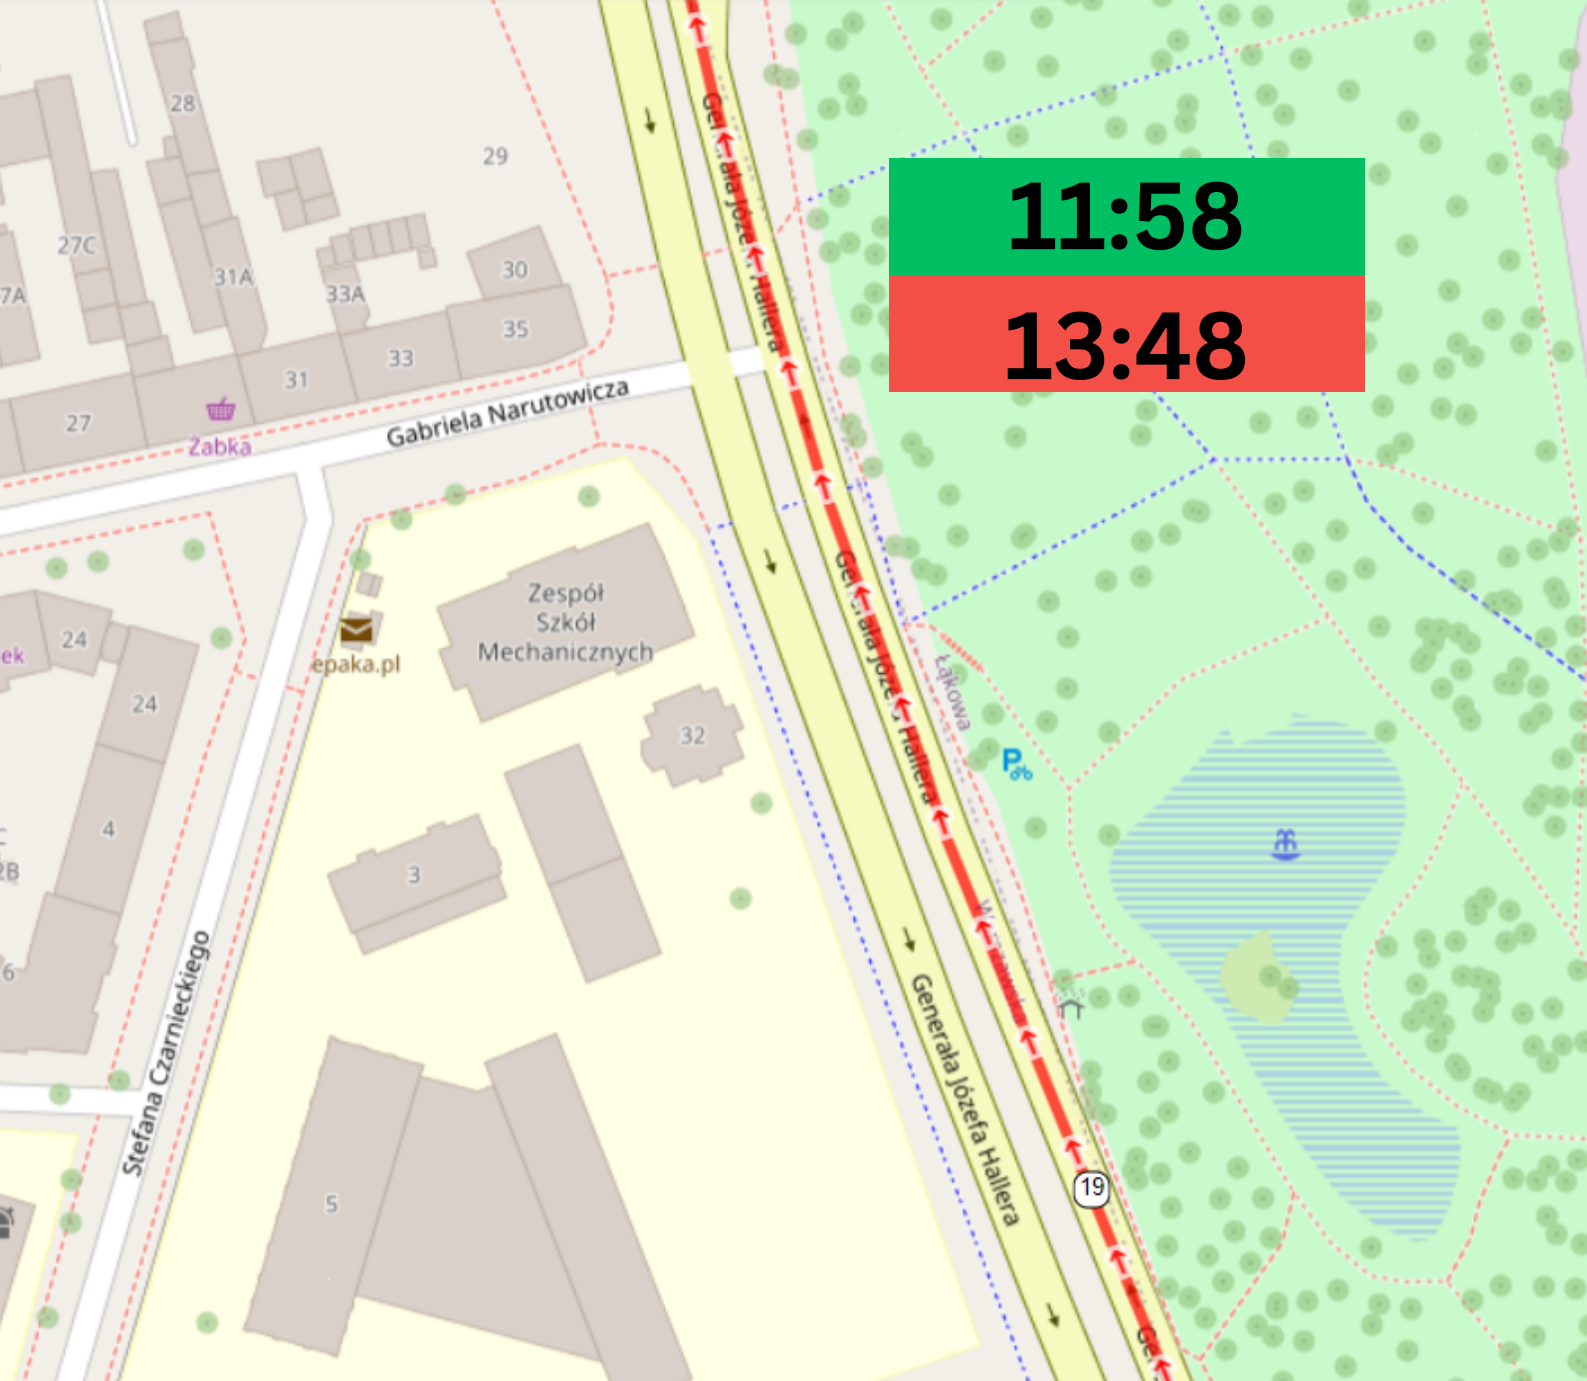

11:46

13:22

11:56

13:39

11:57

13:46

11:58
13:48

11:59
13:51

12:00

13:55

12:01

13:58

12:01

13:58

**Skręt z ulicy Rapackiego w kierunku ulicy Piłsudskiego tylko prawą stroną ulicy.
Przejazd ulicami Piłsudskiego w kierunku Focha wahadłowo.**

Przejazd z Al.23 Stycznia w kierunku Rapackiego wahadłowo.

Legenda:  Zakaz wjazdu na trasę biegu

 Ruch wahadłowy - kierowanie ruchem

    Nakaz jazdy/skrętu

  Zakaz skrętu

 12:03 Czas biegu czołówki

 14:03 Czas biegu ostatniego uczestnika

207

Nadwiśla