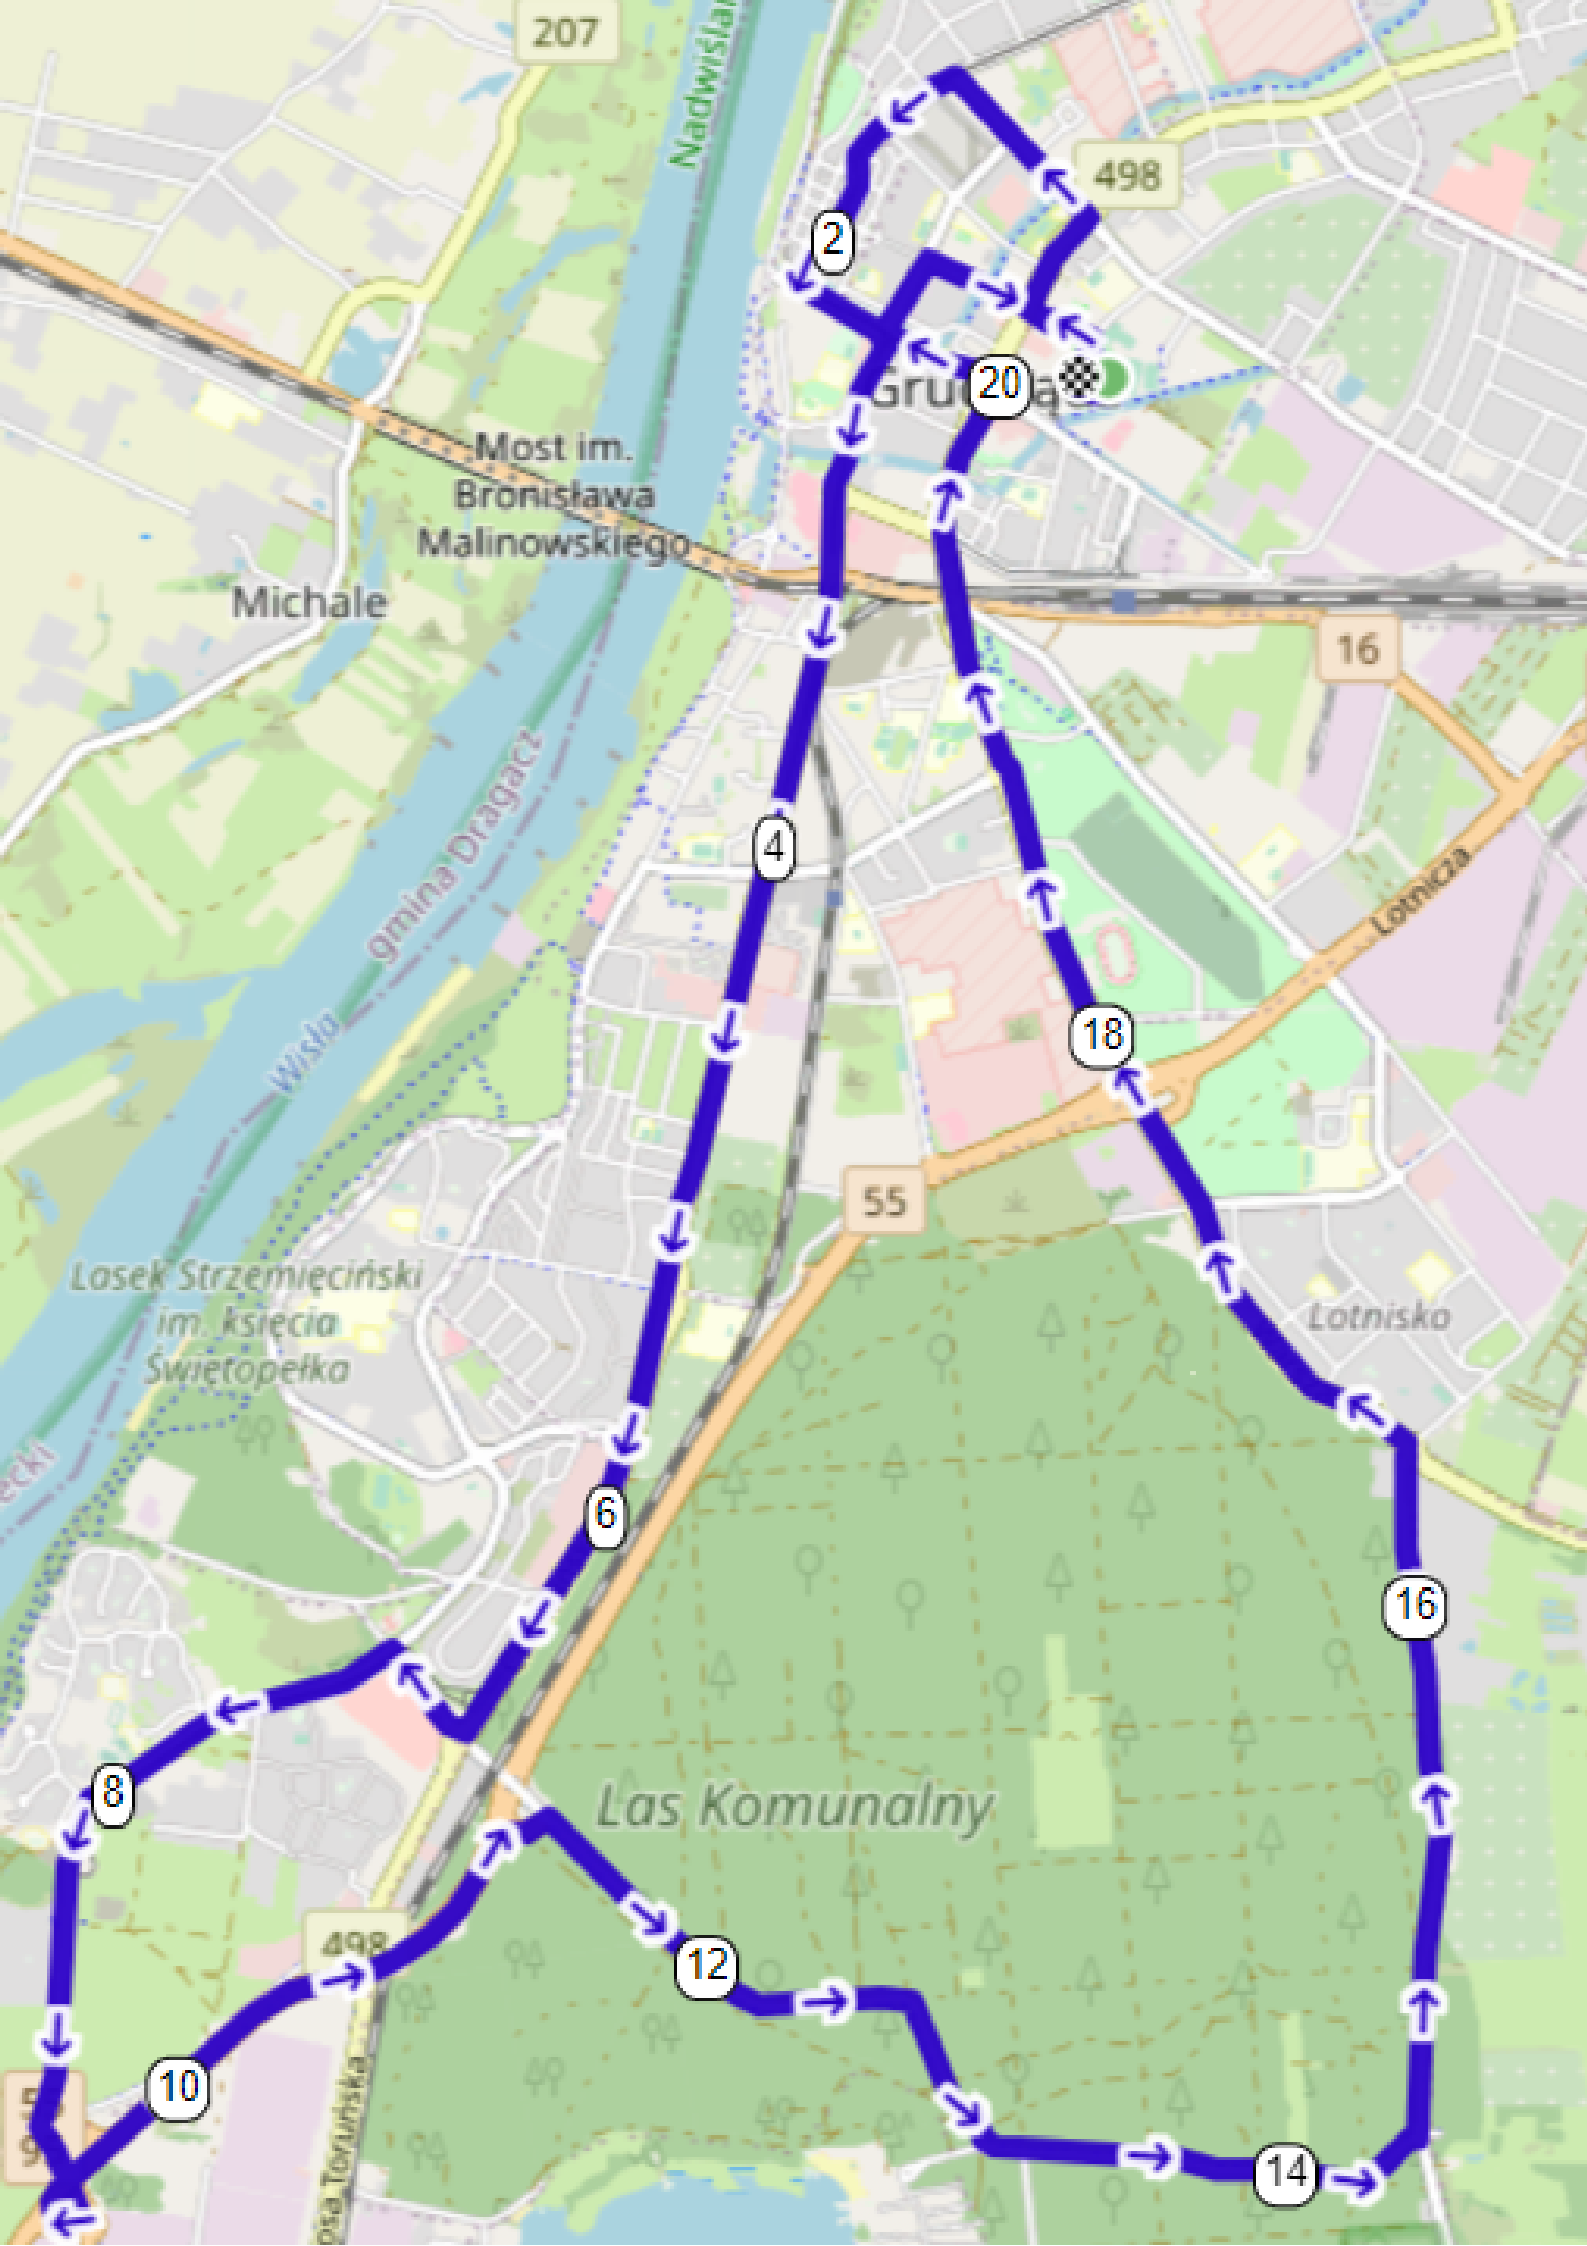

11:45

11:15

11:53

11:22

12:11

**Po wjeździe na DK55 od
strony Rządza jazda do
40km/h tylko prawą stroną.
Pasy oddzielone
plastikowymi barierkami w
kierunku wjazdu na
autostradę A1.**

11:32

12:37

12:02

14:00

Ruch ulicą Sienkiewicza od skrzyżowania z Kosynierów Gdyńskim odbywa się tylko do ulicy Mickiewicza - dalej nie ma przejazdu.

Barrierki na skrzyżowania Sienkiewicza-Kosynierów Gdyńskim zagradzające drogę w kierunku ulicy Mickiewicza.

Legenda:  Zakaz wjazdu na trasę biegu

 Ruch wahadłowy - kierowanie ruchem

    Nakaz jazdy/skrętu

  Zakaz skrętu

 12:03 Czas biegu czołówki

 14:03 Czas biegu ostatniego uczestnika

207

Nadwiśla

498

2

Grupa

20

Most im.
Bronisława
Malinowskiego

Michale

16

Wisła
Gmina Dragacz