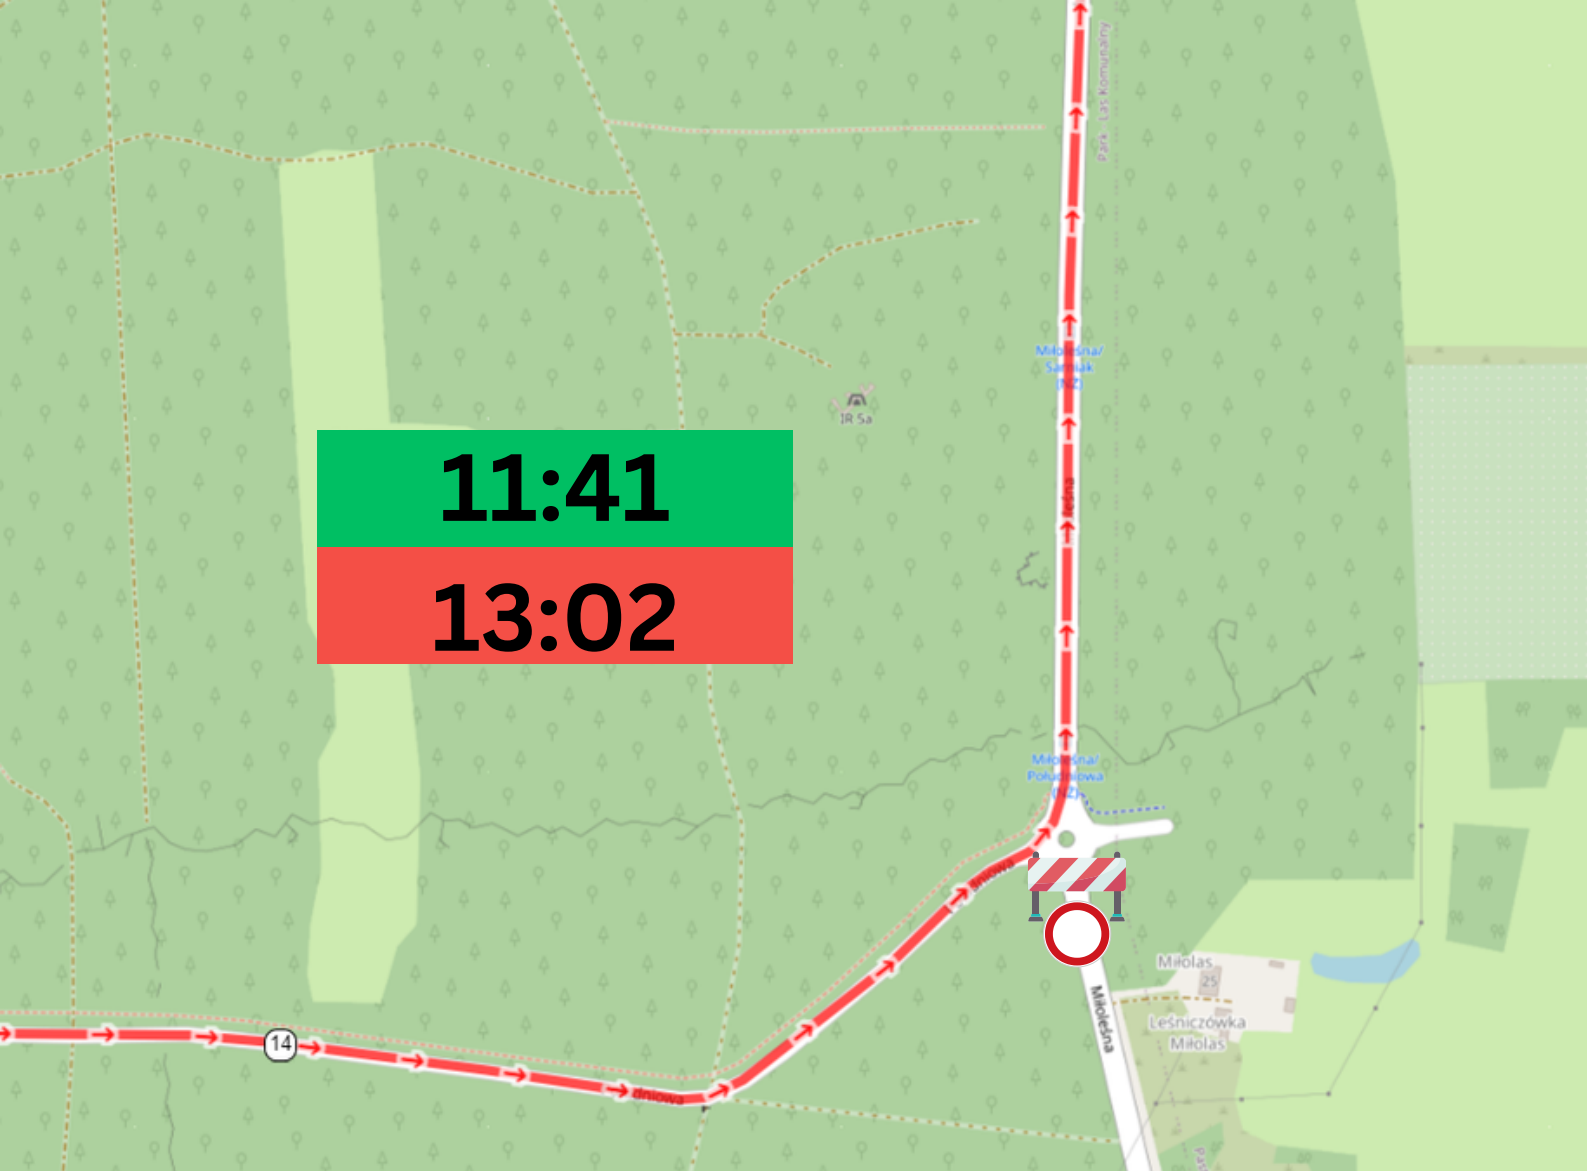

11:41

13:02