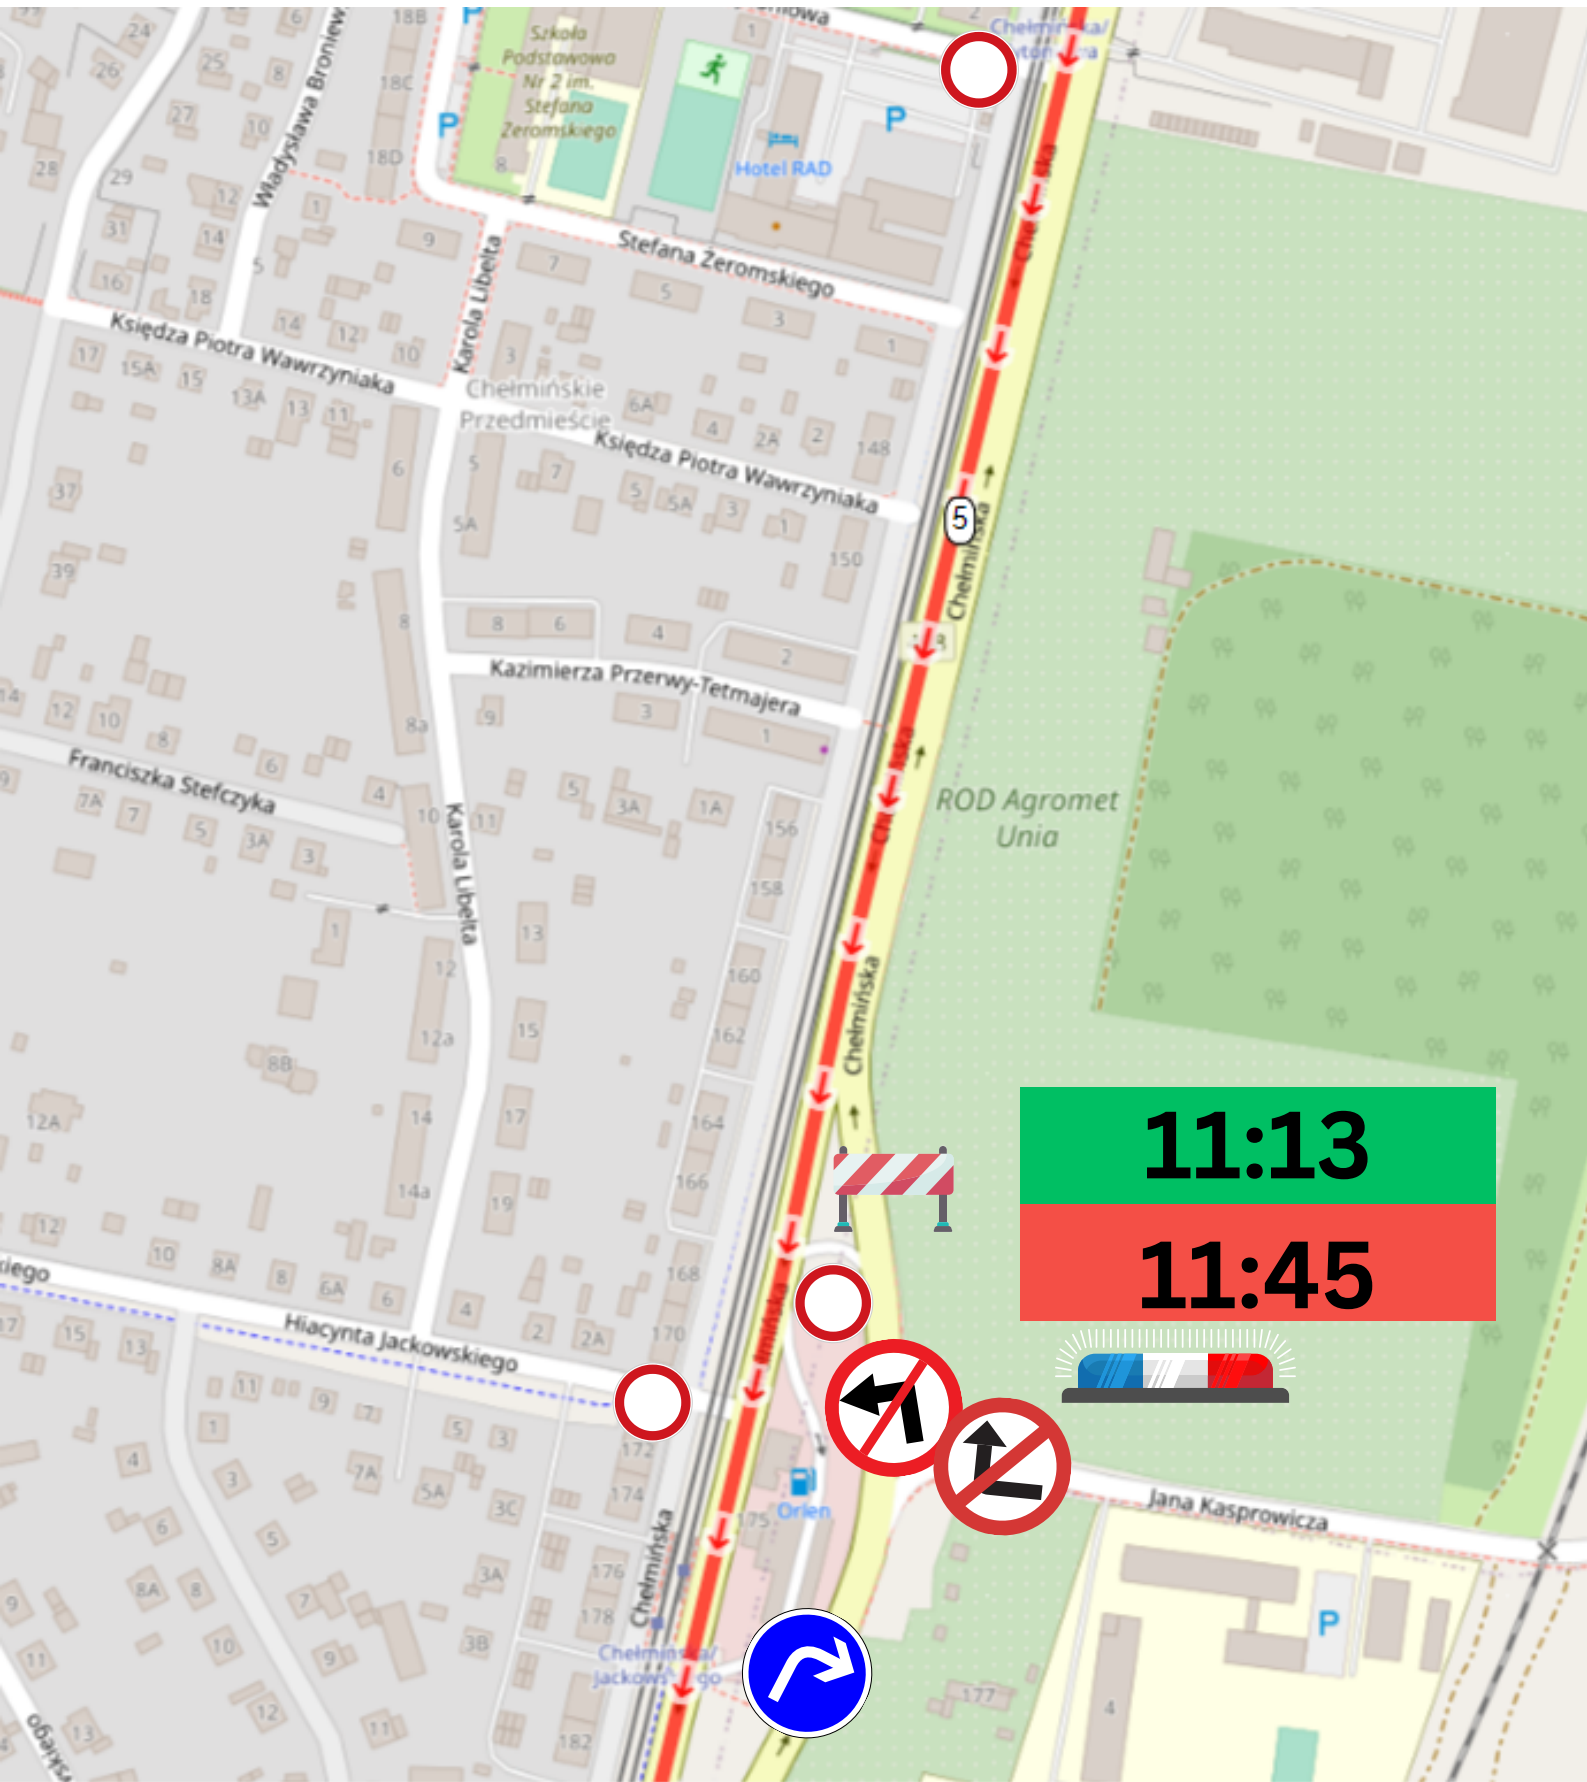

3

Chelmińska/Włodka

11:07
11:21

11:08
11:25

11:10
11:35

11:12

11:39

11:13

11:45

11:15

11:53

11:22

12:11

**Po wjeździe na DK55 od
strony Rządza jazda do
40km/h tylko prawą stroną.
Pasy oddzielone
plastikowymi barierkami w
kierunku wjazdu na
autostradę A1.**

11:32

12:37

12:02

14:00

Ruch ulicą Sienkiewicza od skrzyżowania z Kosynierów Gdyńskim odbywa się tylko do ulicy Mickiewicza - dalej nie ma przejazdu.

Barrierki na skrzyżowania Sienkiewicza-Kosynierów Gdyńskim zagradzające drogę w kierunku ulicy Mickiewicza.

Legenda:  Zakaz wjazdu na trasę biegu

 Ruch wahadłowy - kierowanie ruchem

    Nakaz jazdy/skrętu

  Zakaz skrętu

 12:03 Czas biegu czołówki

 14:03 Czas biegu ostatniego uczestnika

207

Nadwiśla