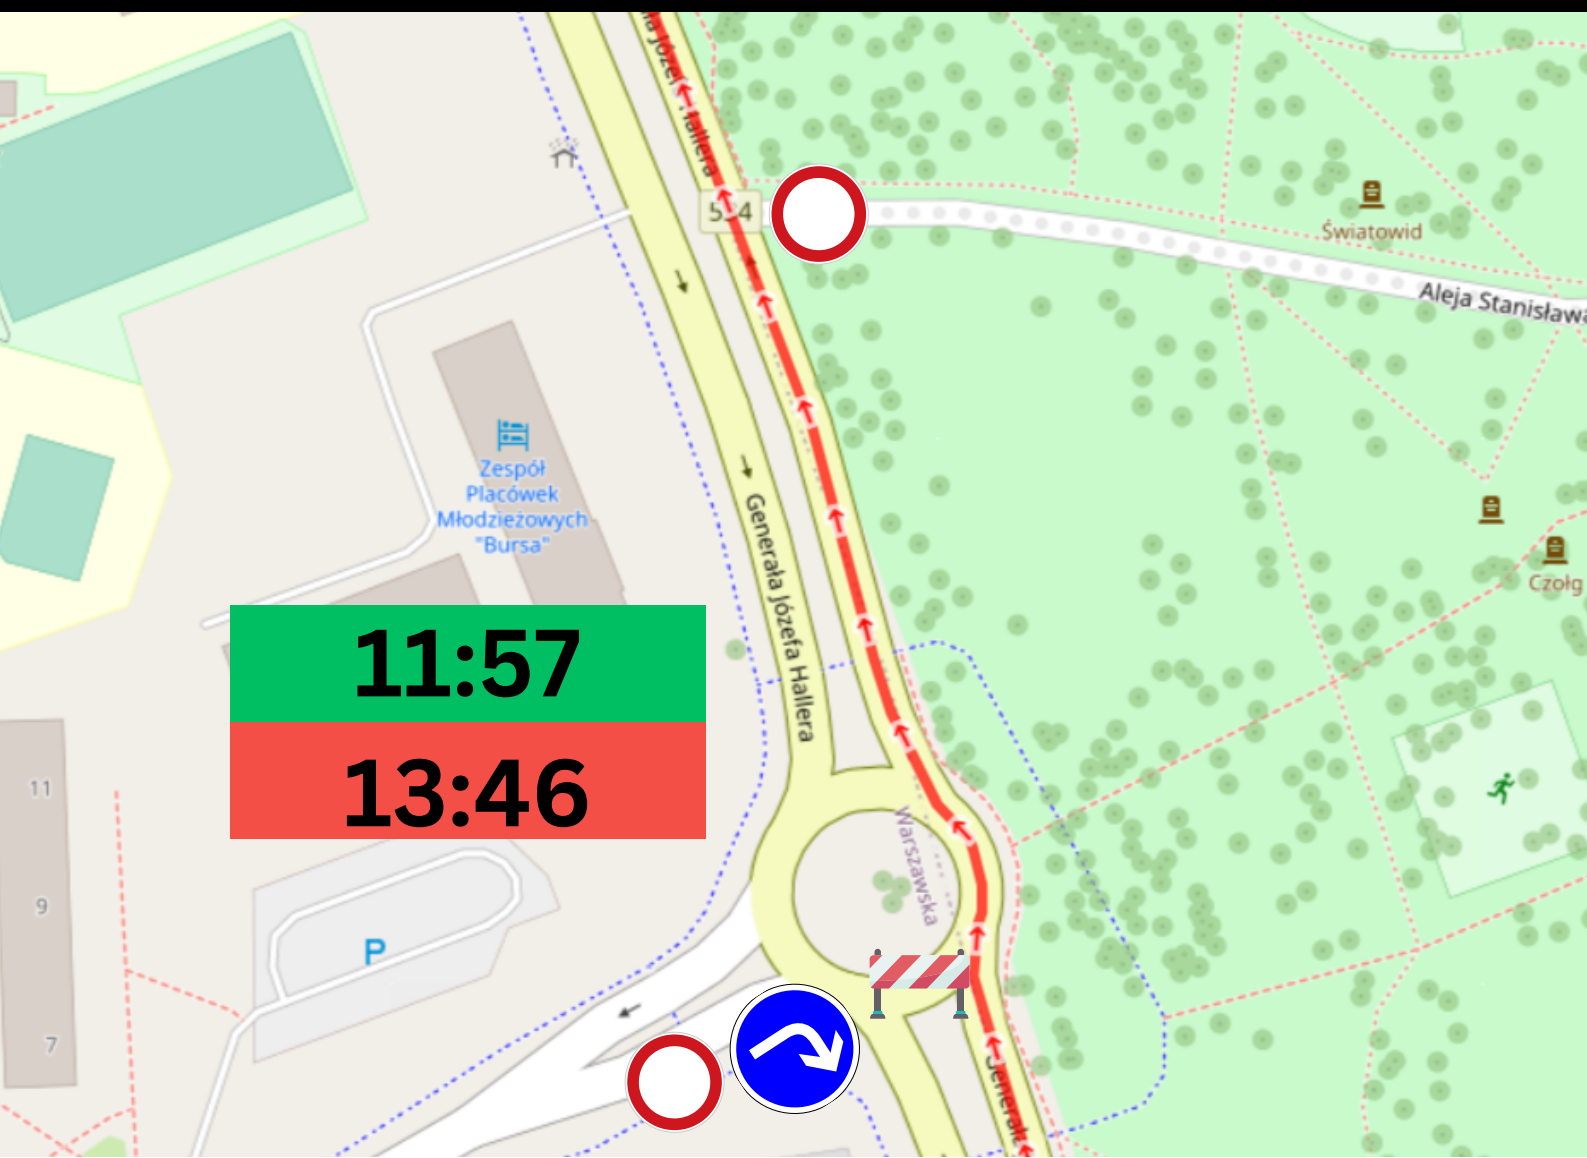

11:46

13:22

11:56

13:39

11:57

13:46

11:58
13:48

11:59
13:51

12:00

13:55

12:01

13:58

12:01

13:58

**Skręt z ulicy Rapackiego w kierunku ulicy Piłsudskiego tylko prawą stroną ulicy.
Przejazd ulicami Piłsudskiego w kierunku Focha wahadłowo.**

Przejazd z Al.23 Stycznia w kierunku Rapackiego wahadłowo.

12:02

14:00

Ruch ulicą Sienkiewicza od skrzyżowania z Kosynierów Gdyńskim odbywa się tylko do ulicy Mickiewicza - dalej nie ma przejazdu.

Barrierki na skrzyżowania Sienkiewicza-Kosynierów Gdyńskim zagradzające drogę w kierunku ulicy Mickiewicza.

Legenda:  Zakaz wjazdu na trasę biegu

 Ruch wahadłowy - kierowanie ruchem

    Nakaz jazdy/skrętu

  Zakaz skrętu

 12:03 Czas biegu czołówki

 14:03 Czas biegu ostatniego uczestnika

207

Nadwiśla