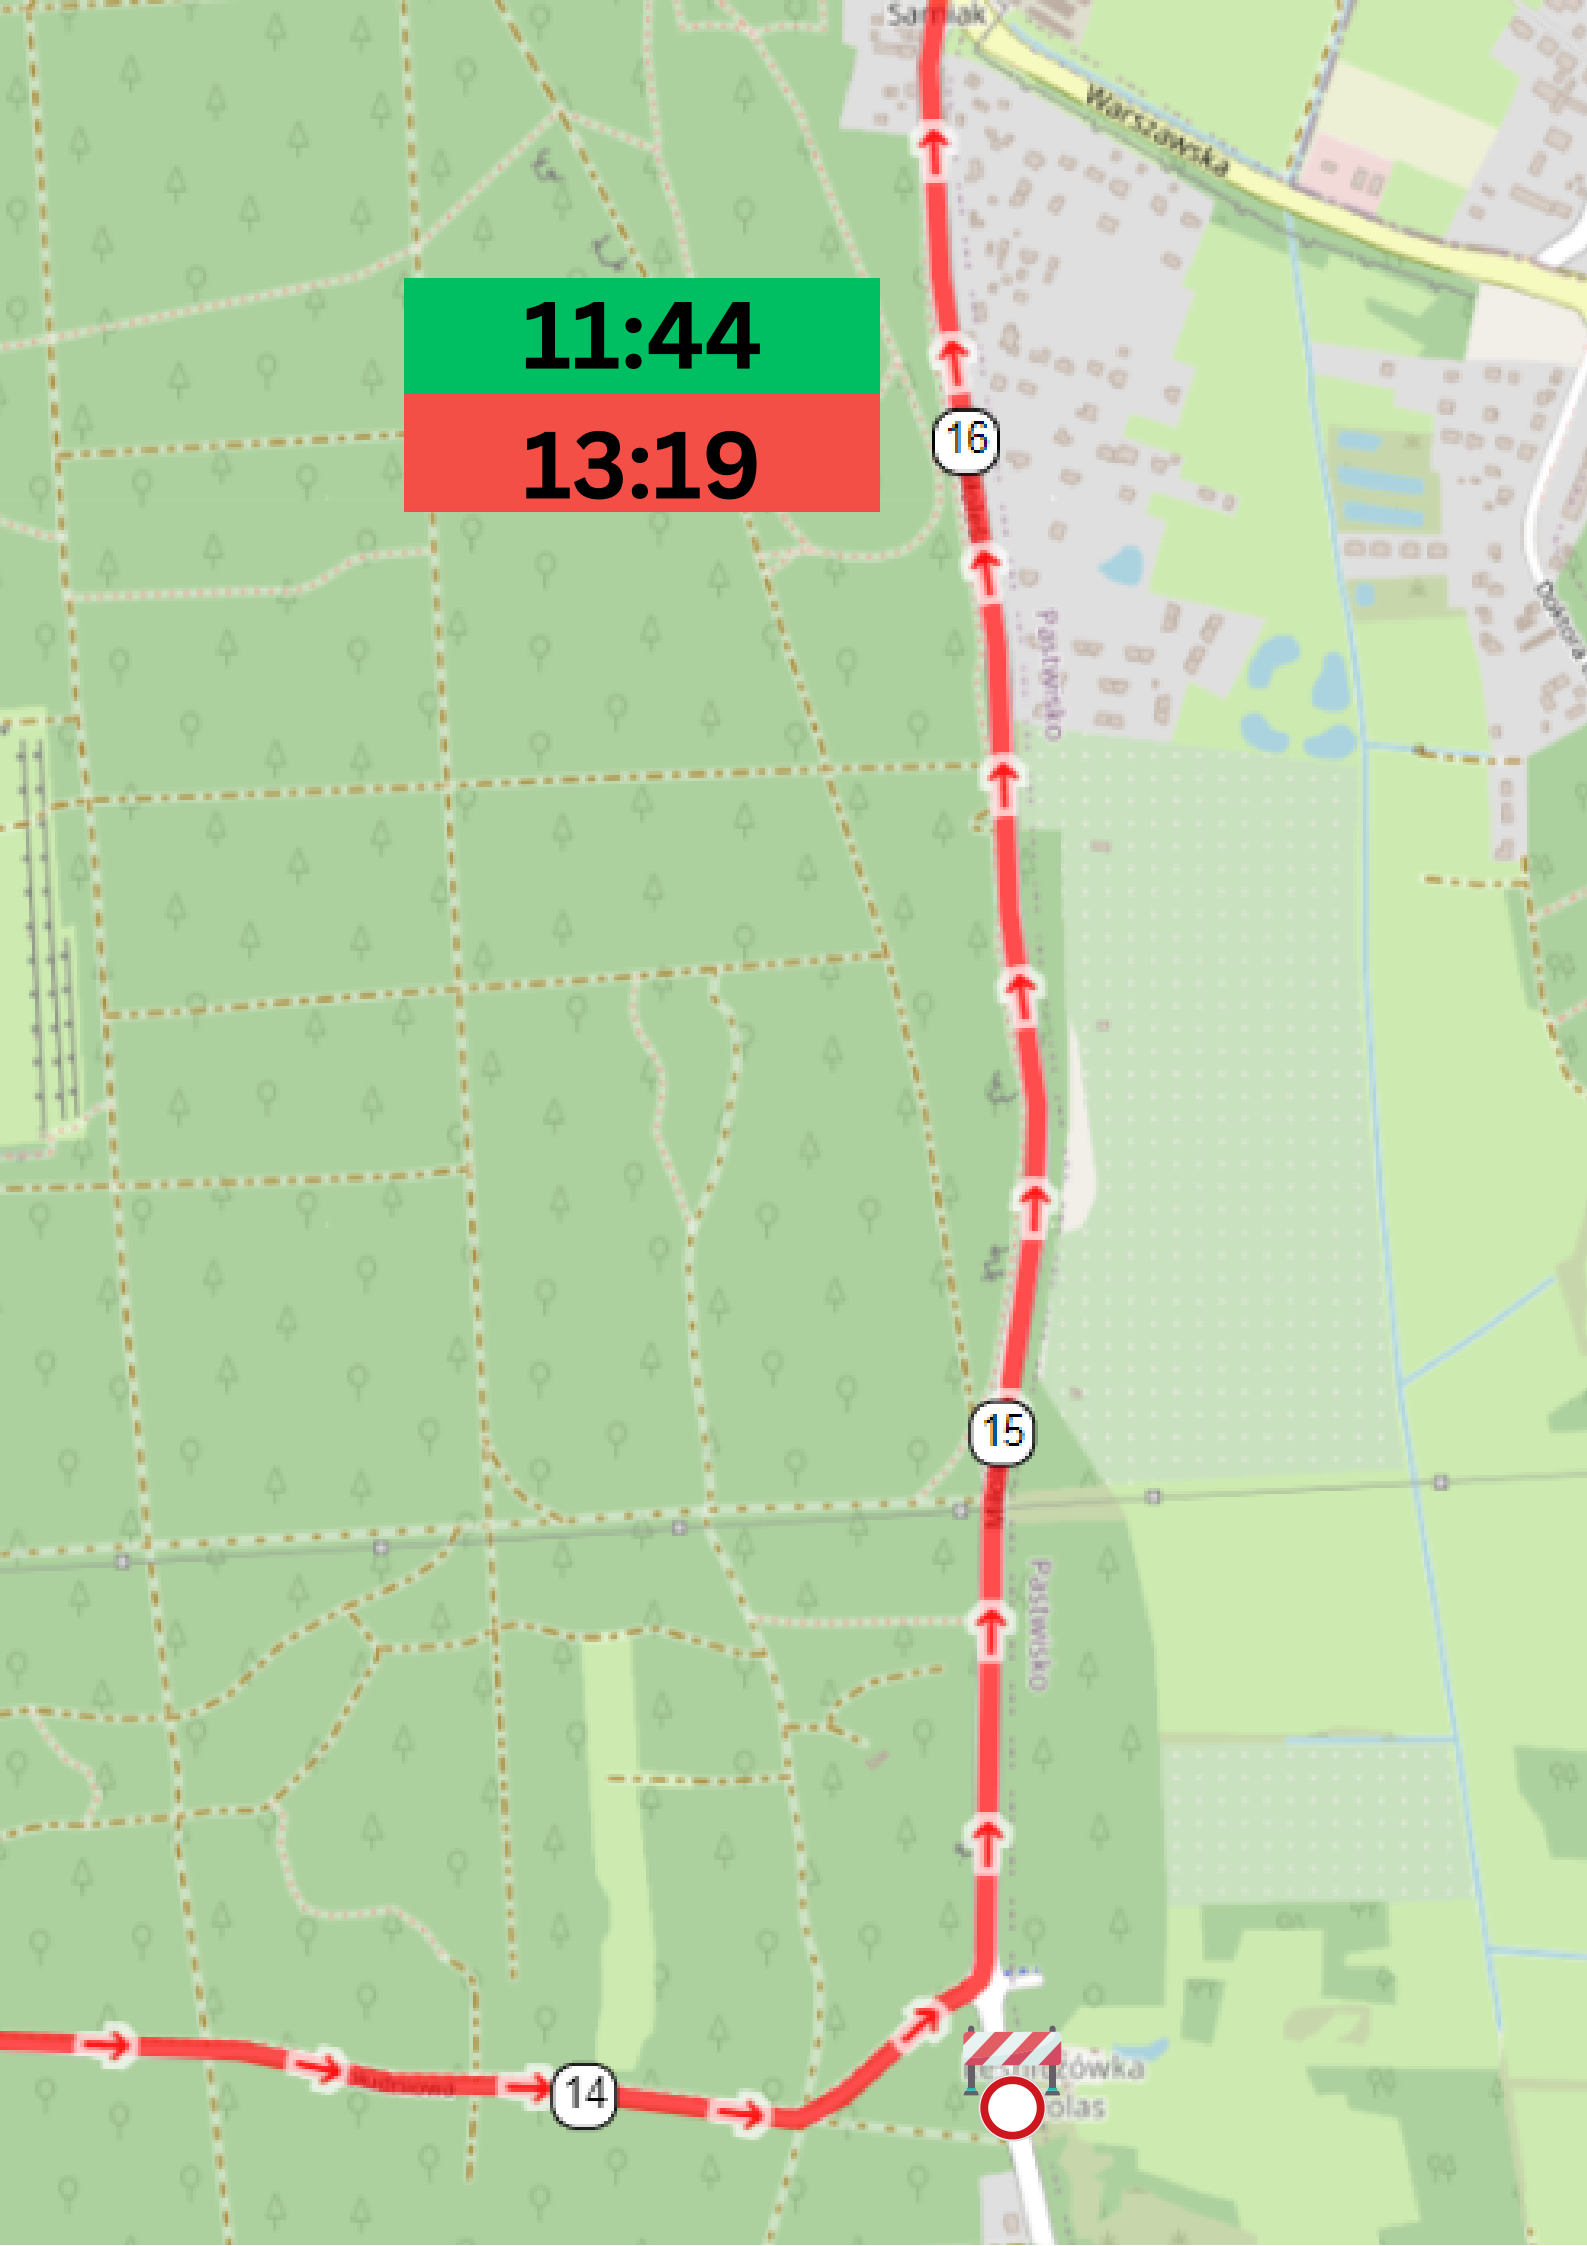

3

Chelmińska/Włodka

11:07
11:21

11:08
11:25

11:10
11:35

11:12

11:39

11:13

11:45

11:15

11:53

11:22

12:11

**Po wjeździe na DK55 od
strony Rządza jazda do
40km/h tylko prawą stroną.
Pasy oddzielone
plastikowymi barierkami w
kierunku wjazdu na
autostradę A1.**

11:32

12:37

11:38

12:53

11:41

13:02

11:44

13:19

11:45

13:20

11:46

13:22

11:56

13:39

11:57

13:46

11:58
13:48

11:59
13:51