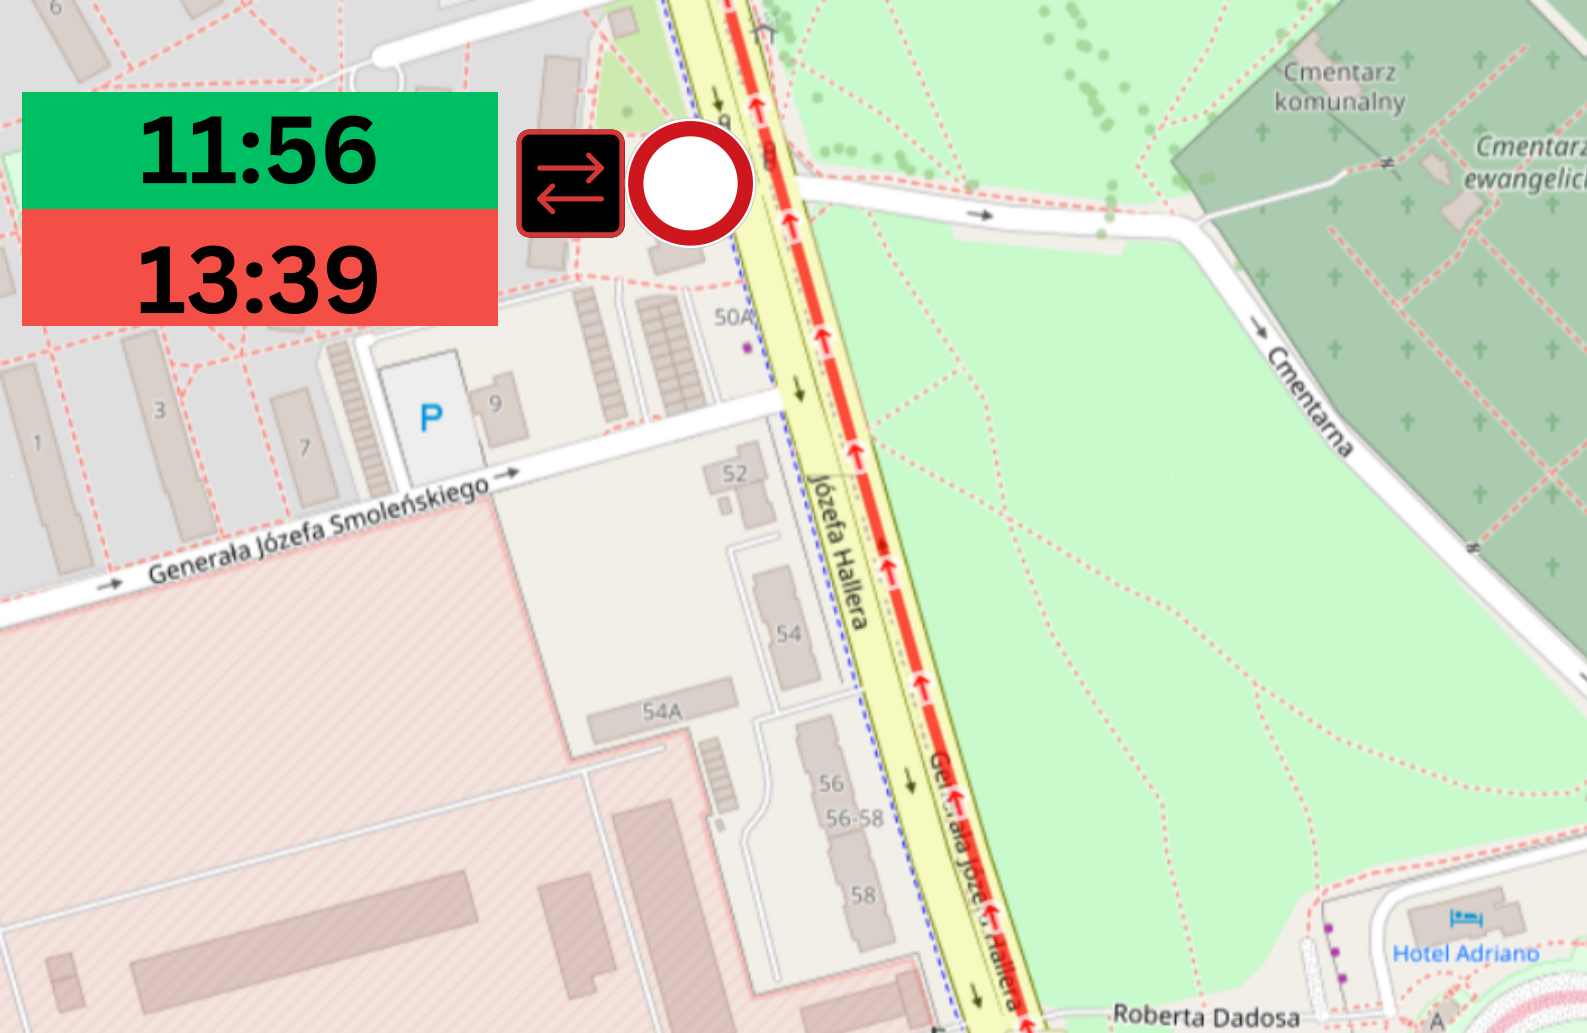

11:56

13:39