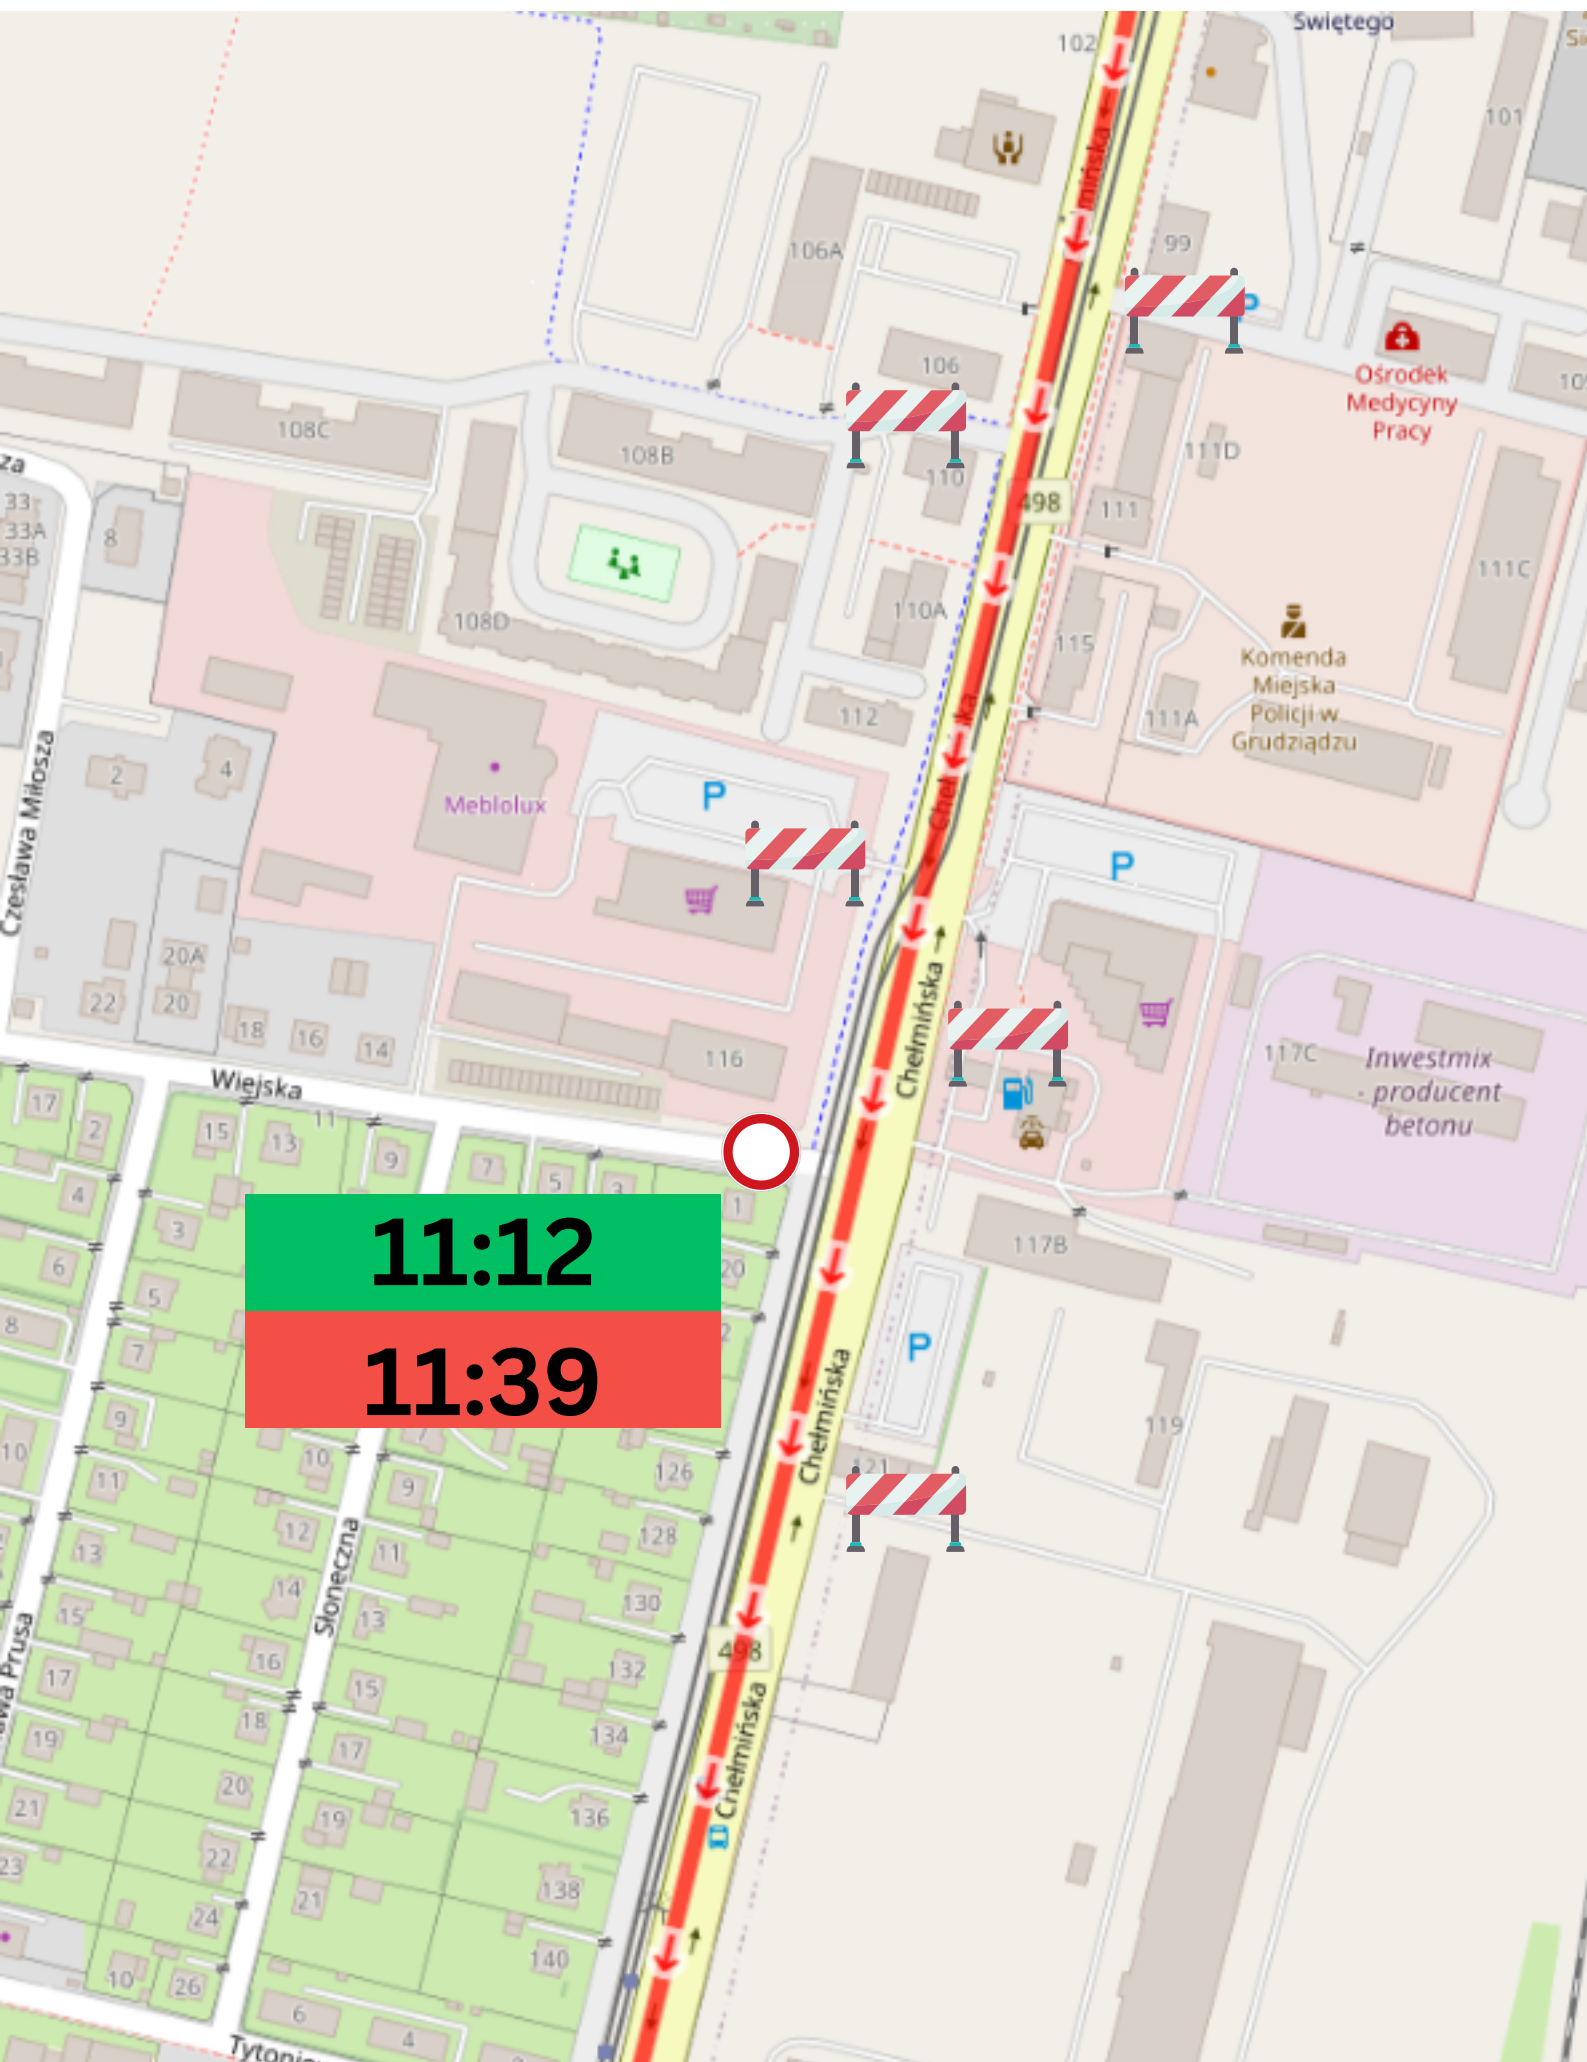

3

Chelmińska/Włodka

11:07
11:21

11:08
11:25

11:10
11:35

11:12

11:39

11:13

11:45

11:15

11:53

11:22

12:11

**Po wjeździe na DK55 od
strony Rządza jazda do
40km/h tylko prawą stroną.
Pasy oddzielone
plastikowymi barierkami w
kierunku wjazdu na
autostradę A1.**

11:32

12:37

Legenda:  Zakaz wjazdu na trasę biegu

 Ruch wahadłowy - kierowanie ruchem

    Nakaz jazdy/skrętu

  Zakaz skrętu

 12:03 Czas biegu czołówki

 14:03 Czas biegu ostatniego uczestnika

207

Nadwiśla