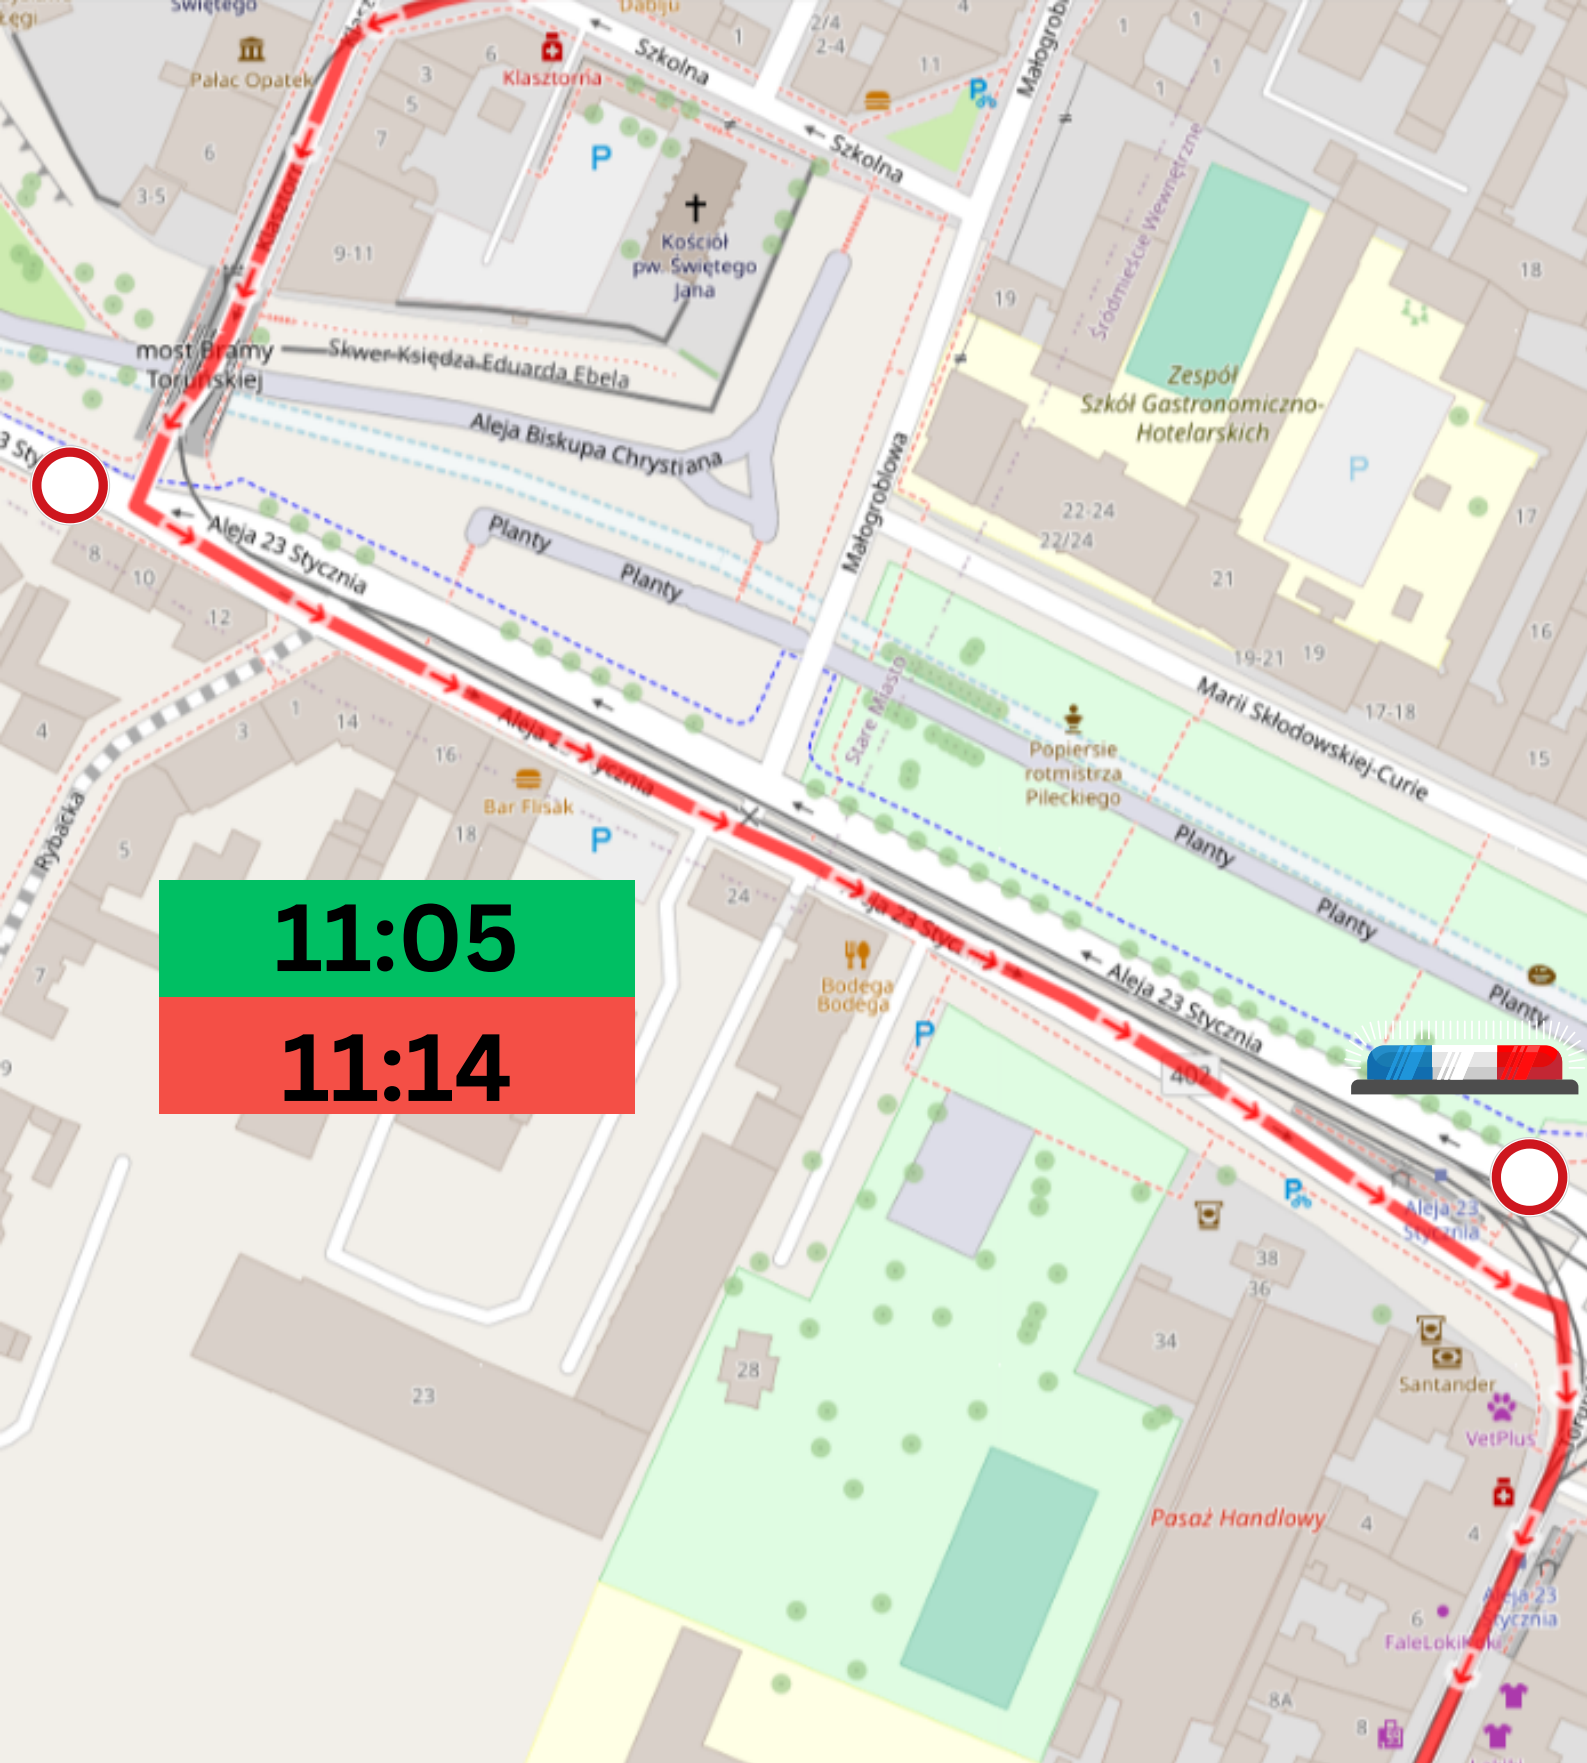

11:05

11:14