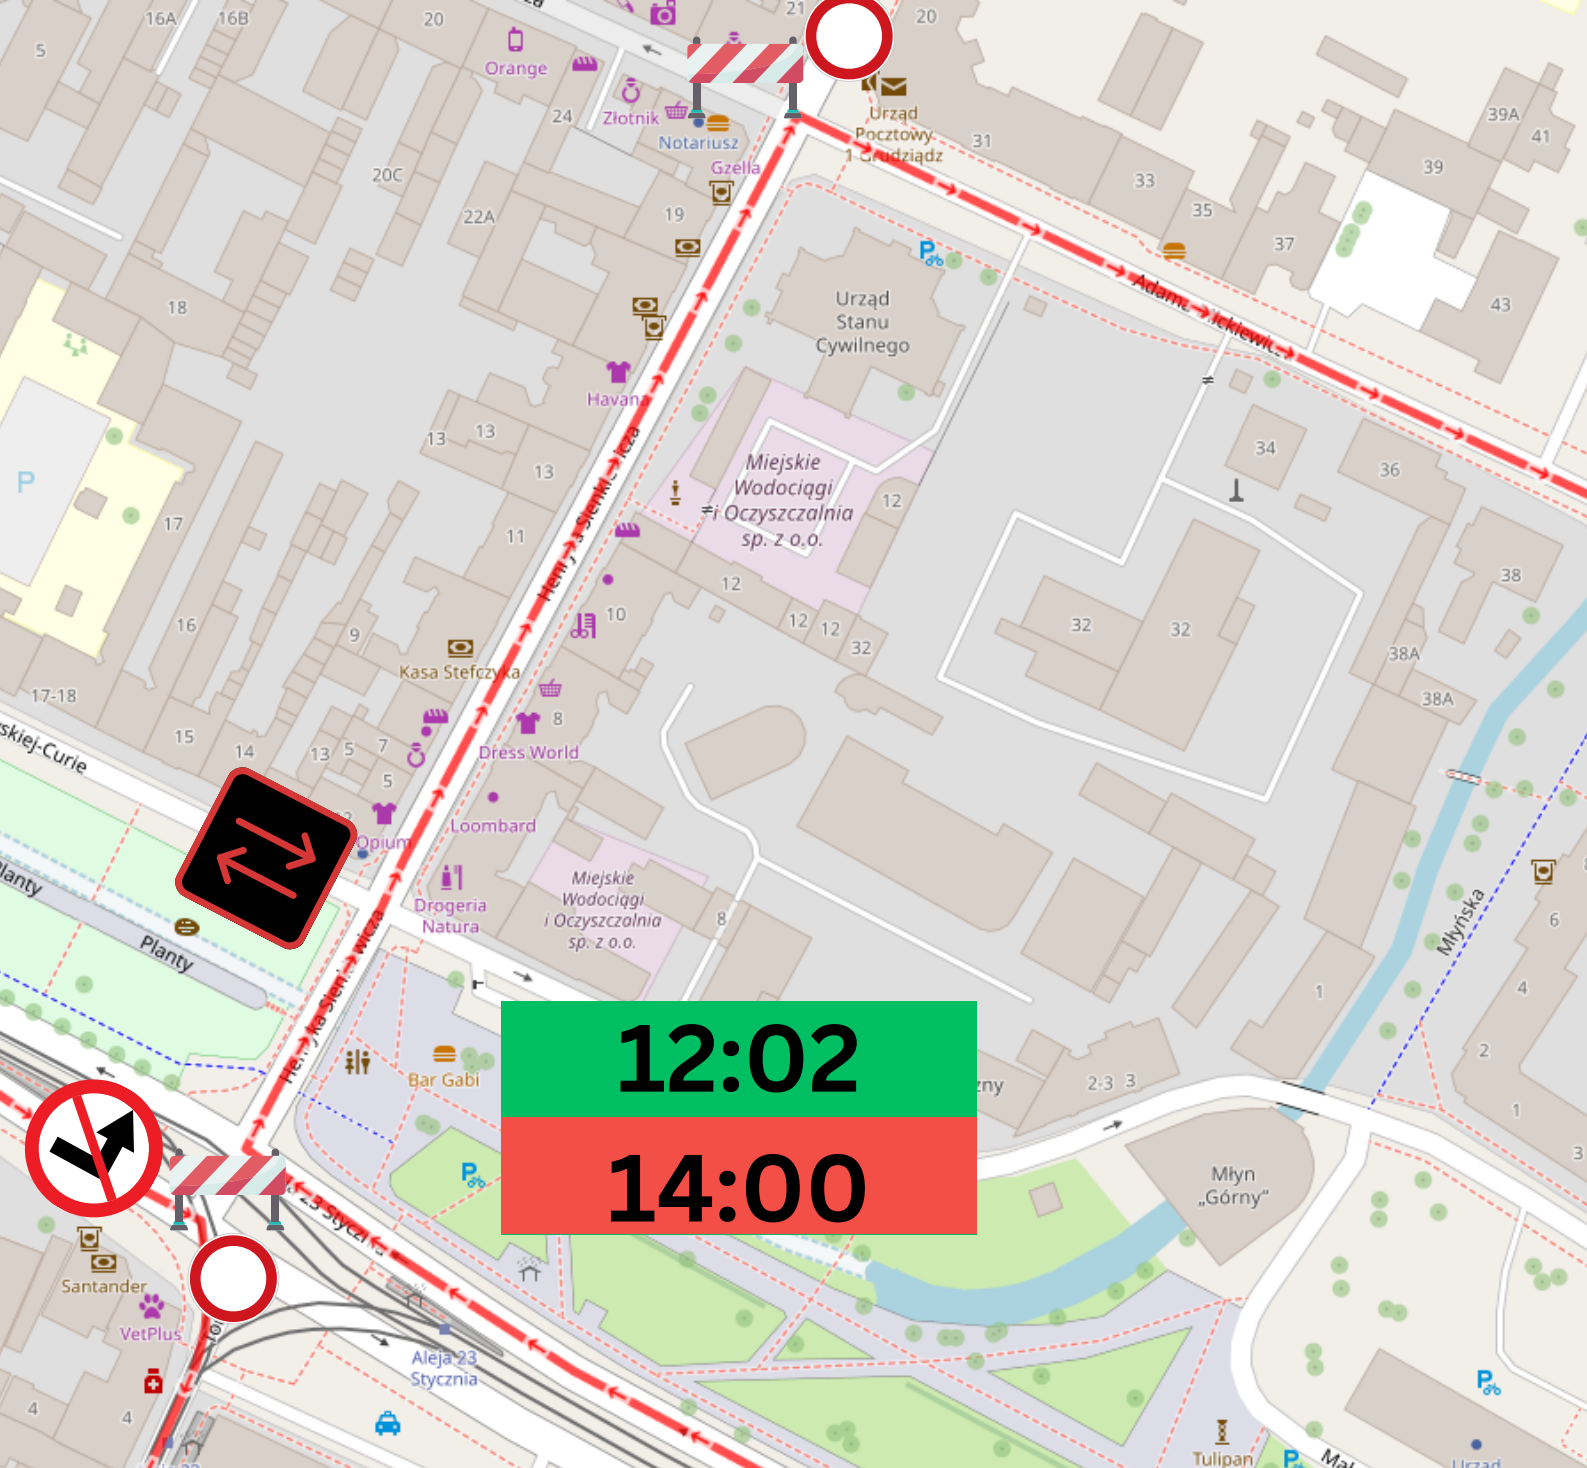

12:00

13:55

12:01

13:58

12:01

13:58

**Skręt z ulicy Rapackiego w kierunku ulicy Piłsudskiego tylko prawą stroną ulicy.
Przejazd ulicami Piłsudskiego w kierunku Focha wahadłowo.**

Przejazd z Al.23 Stycznia w kierunku Rapackiego wahadłowo.

12:02

14:00

Ruch ulicą Sienkiewicza od skrzyżowania z Kosynierów Gdyńskim odbywa się tylko do ulicy Mickiewicza - dalej nie ma przejazdu.

Barrierki na skrzyżowania Sienkiewicza-Kosynierów Gdyńskim zagradzające drogę w kierunku ulicy Mickiewicza.

Legenda:  Zakaz wjazdu na trasę biegu

 Ruch wahadłowy - kierowanie ruchem

    Nakaz jazdy/skrętu

  Zakaz skrętu

 12:03 Czas biegu czołówki

 14:03 Czas biegu ostatniego uczestnika

207

Nadwiśla