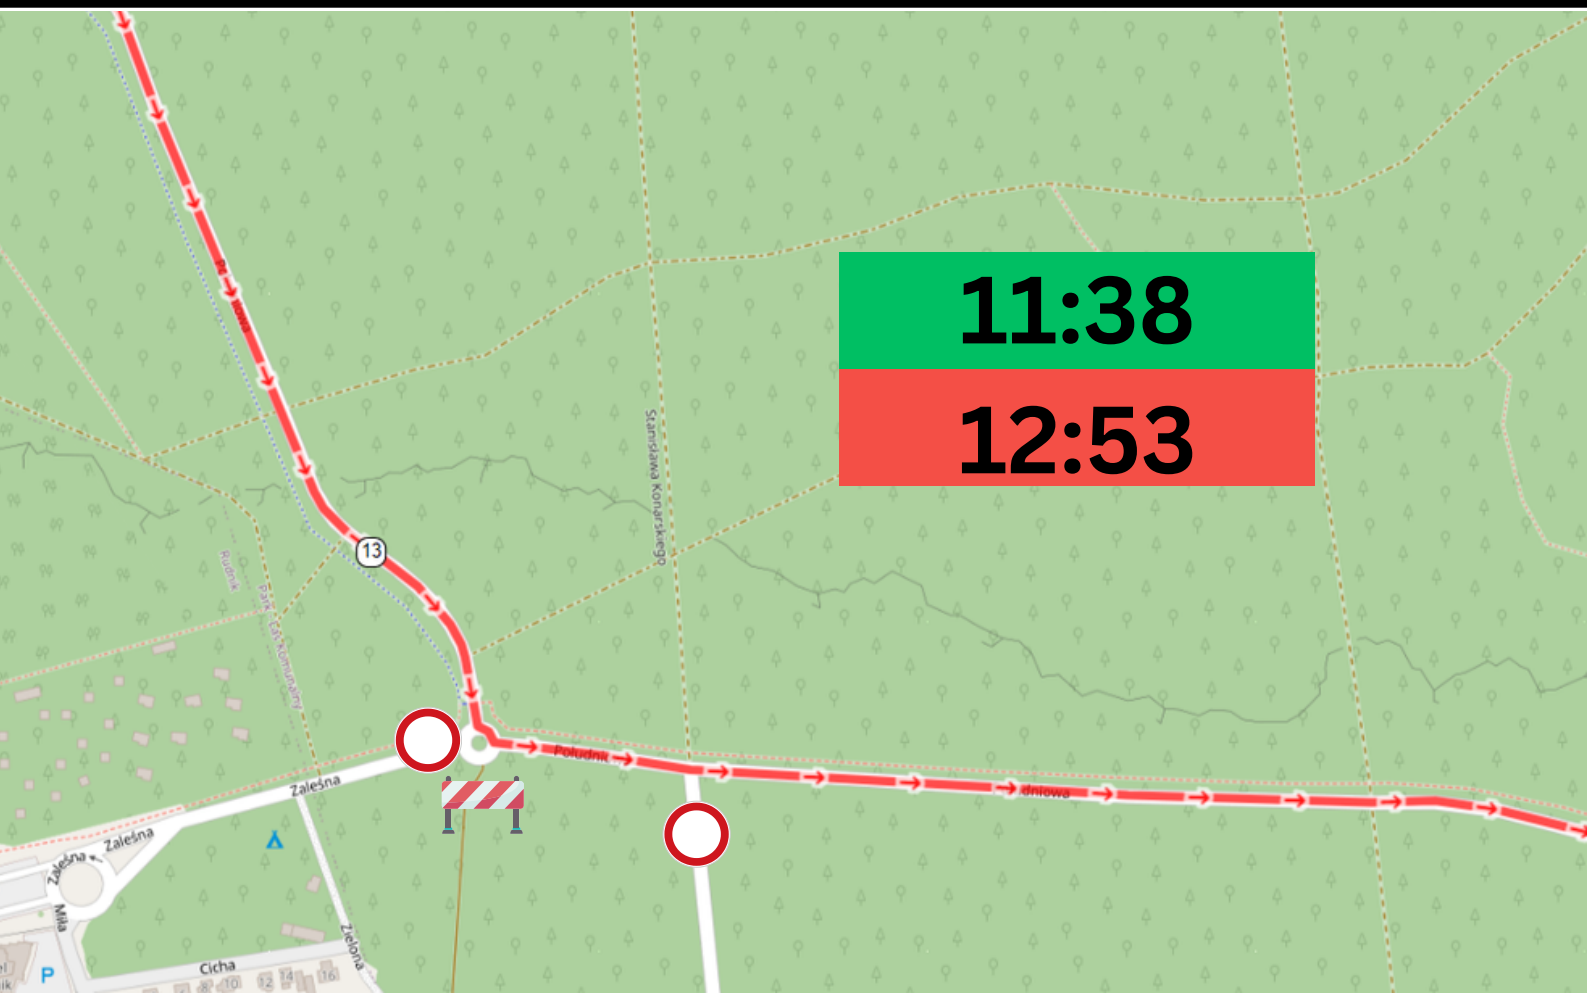

11:45

11:15

11:53

11:22

12:11

**Po wjeździe na DK55 od
strony Rządza jazda do
40km/h tylko prawą stroną.
Pasy oddzielone
plastikowymi barierkami w
kierunku wjazdu na
autostradę A1.**

11:32

12:37

11:38

12:53

11:41

13:02

11:44

13:19

11:45

13:20

12:00

13:55

12:01

13:58

12:01

13:58

**Skręt z ulicy Rapackiego w kierunku ulicy Piłsudskiego tylko prawą stroną ulicy.
Przejazd ulicami Piłsudskiego w kierunku Focha wahadłowo.**

Przejazd z Al.23 Stycznia w kierunku Rapackiego wahadłowo.

Legenda:  Zakaz wjazdu na trasę biegu

 Ruch wahadłowy - kierowanie ruchem

    Nakaz jazdy/skrętu

  Zakaz skrętu

 12:03 Czas biegu czołówki

 14:03 Czas biegu ostatniego uczestnika

207

Nadwiśla