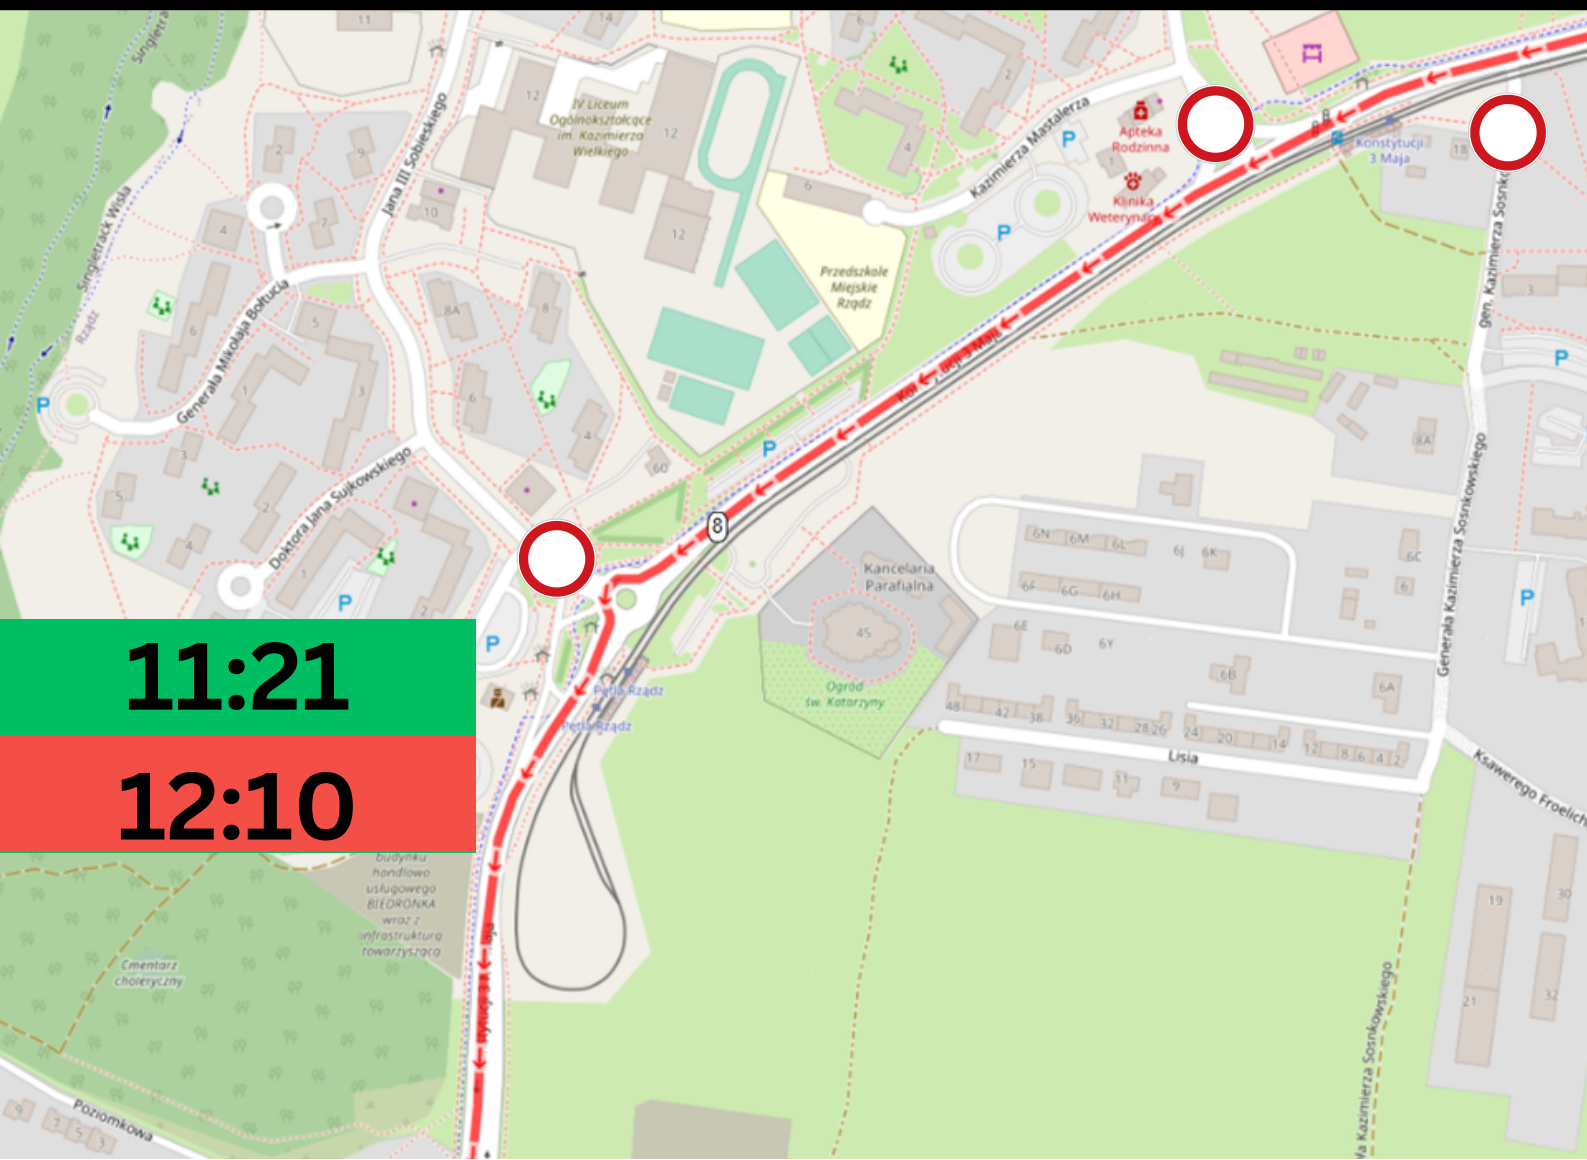

11:45

11:15

11:53

11:22

12:11

**Po wjeździe na DK55 od
strony Rządza jazda do
40km/h tylko prawą stroną.
Pasy oddzielone
plastikowymi barierkami w
kierunku wjazdu na
autostradę A1.**

11:32

12:37

12:00

13:55

12:01

13:58

12:01

13:58

**Skręt z ulicy Rapackiego w kierunku ulicy Piłsudskiego tylko prawą stroną ulicy.
Przejazd ulicami Piłsudskiego w kierunku Focha wahadłowo.**

Przejazd z Al.23 Stycznia w kierunku Rapackiego wahadłowo.

12:02

14:00

Ruch ulicą Sienkiewicza od skrzyżowania z Kosynierów Gdyńskim odbywa się tylko do ulicy Mickiewicza - dalej nie ma przejazdu.

Barrierki na skrzyżowania Sienkiewicza-Kosynierów Gdyńskim zagradzające drogę w kierunku ulicy Mickiewicza.

Legenda:  Zakaz wjazdu na trasę biegu

 Ruch wahadłowy - kierowanie ruchem

    Nakaz jazdy/skrętu

  Zakaz skrętu

 12:03 Czas biegu czołówki

 14:03 Czas biegu ostatniego uczestnika

207

Nadwiśla