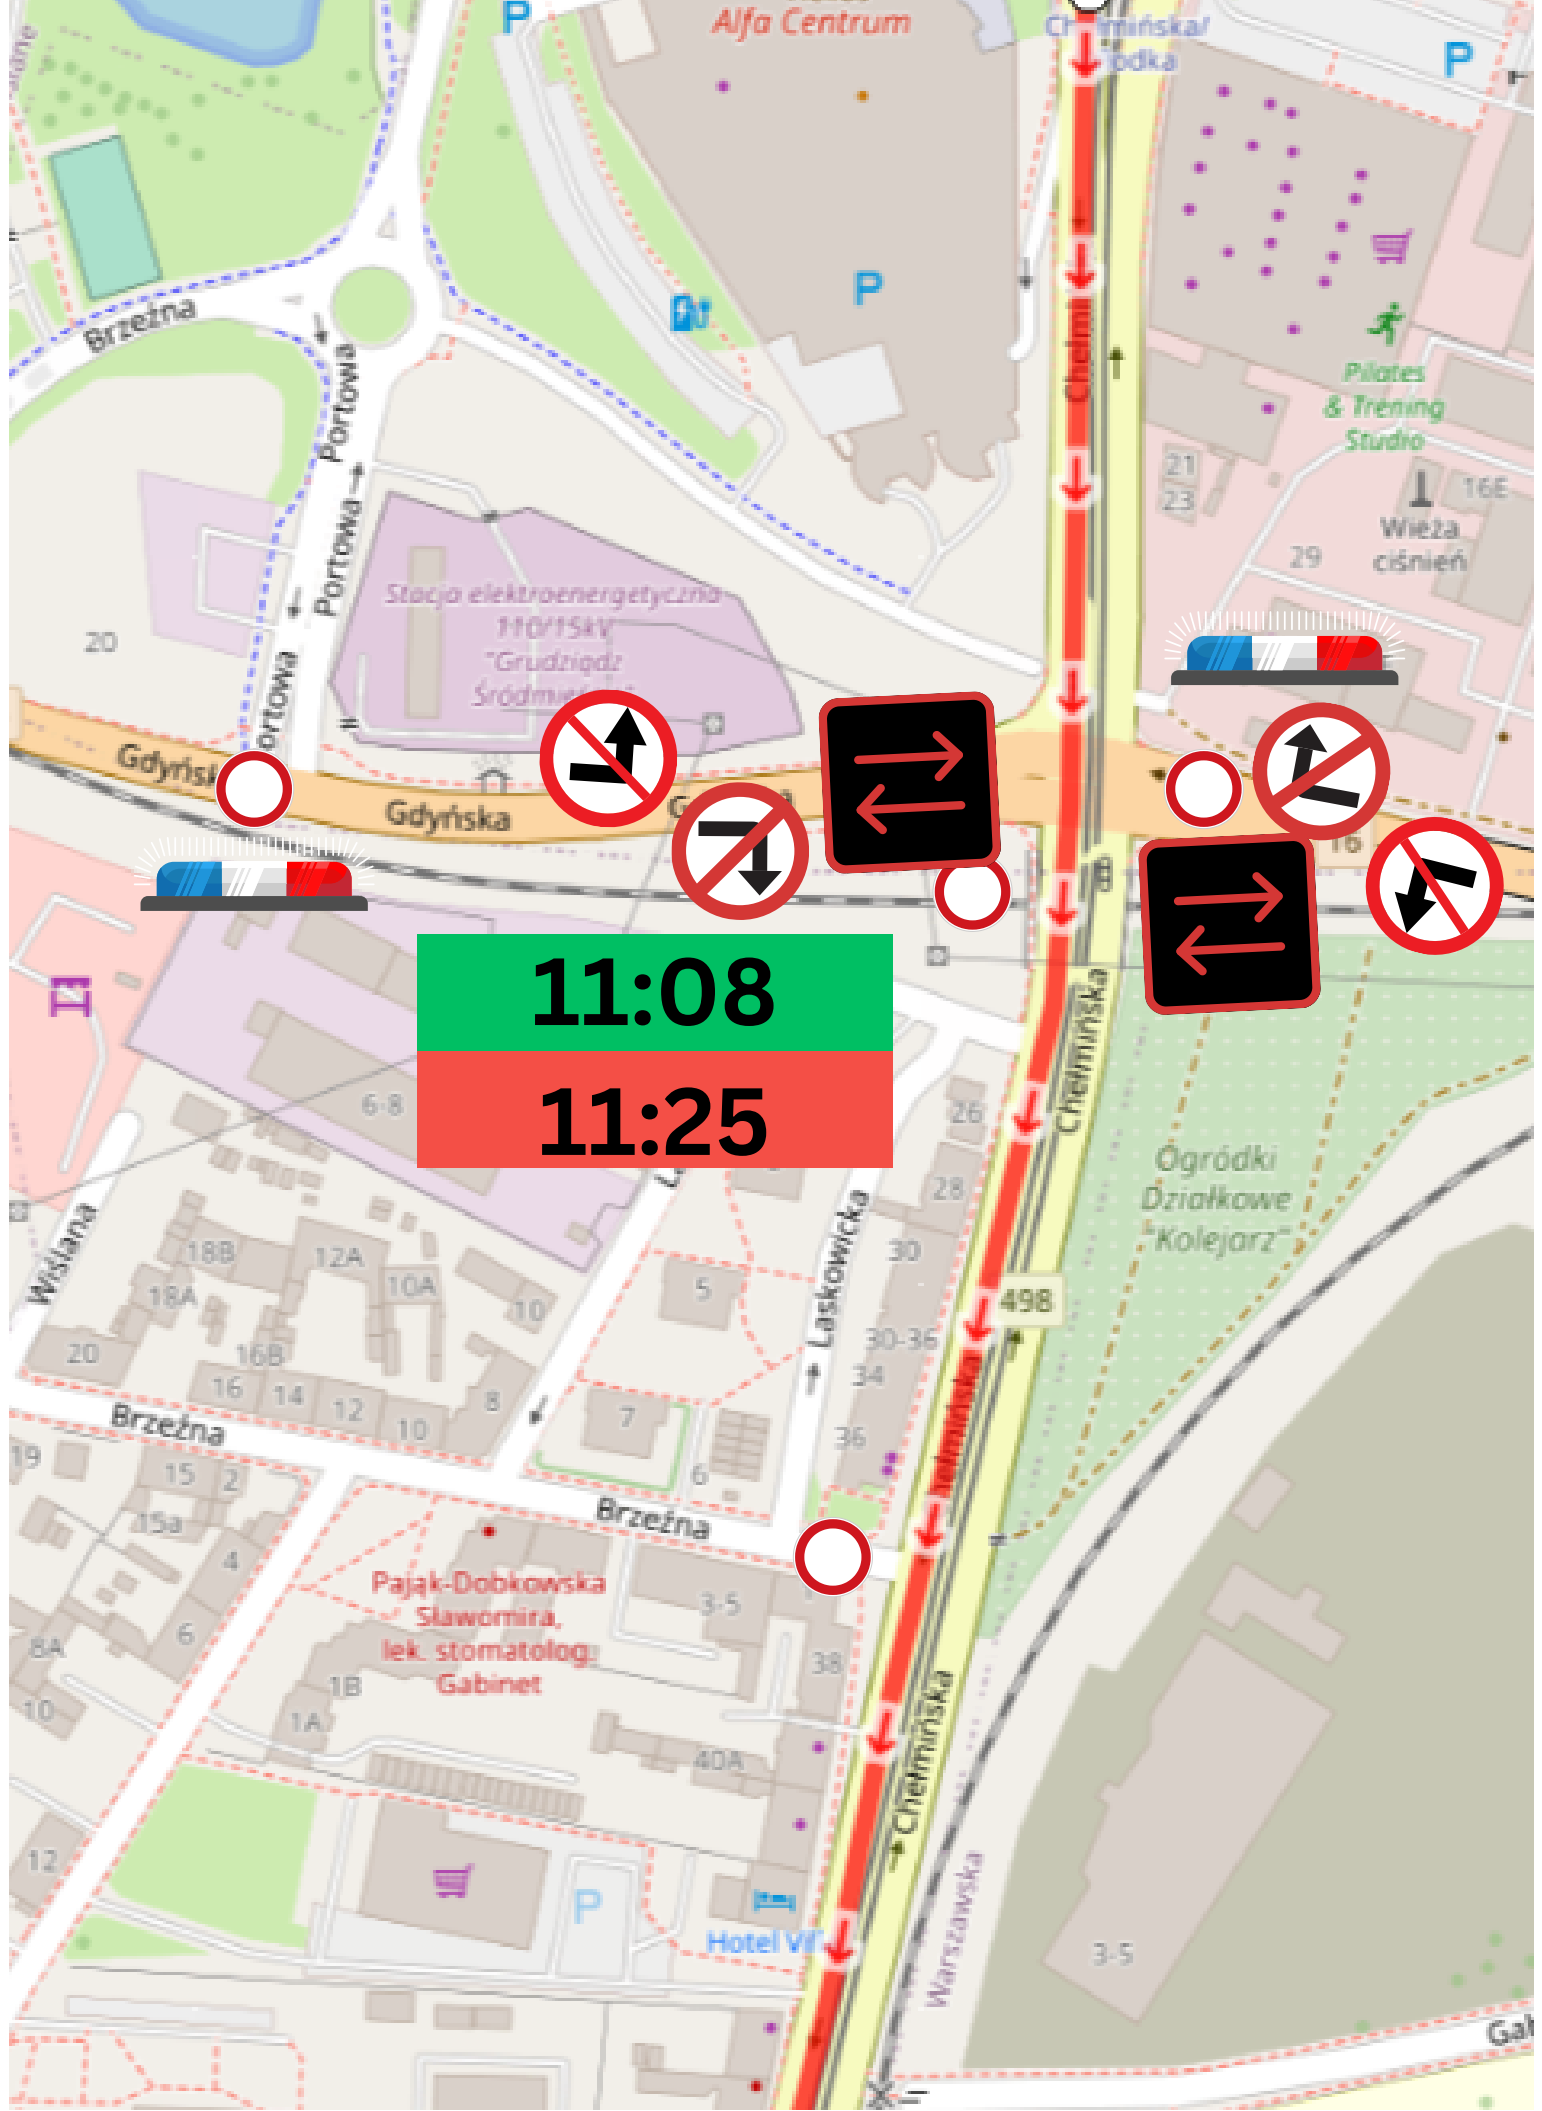

3

Chelmińska/Włodka

11:07
11:21

11:08
11:25

11:10
11:35

11:12

11:39

11:13

11:45

11:15

11:53

11:22

12:11

**Po wjeździe na DK55 od
strony Rządza jazda do
40km/h tylko prawą stroną.
Pasy oddzielone
plastikowymi barierkami w
kierunku wjazdu na
autostradę A1.**

11:32

12:37

12:02

14:00

Ruch ulicą Sienkiewicza od skrzyżowania z Kosynierów Gdyńskim odbywa się tylko do ulicy Mickiewicza - dalej nie ma przejazdu.

Barrierki na skrzyżowania Sienkiewicza-Kosynierów Gdyńskim zagradzające drogę w kierunku ulicy Mickiewicza.

Legenda:  Zakaz wjazdu na trasę biegu

 Ruch wahadłowy - kierowanie ruchem

    Nakaz jazdy/skrętu

  Zakaz skrętu

 12:03 Czas biegu czołówki

 14:03 Czas biegu ostatniego uczestnika

207

Nadwiśla