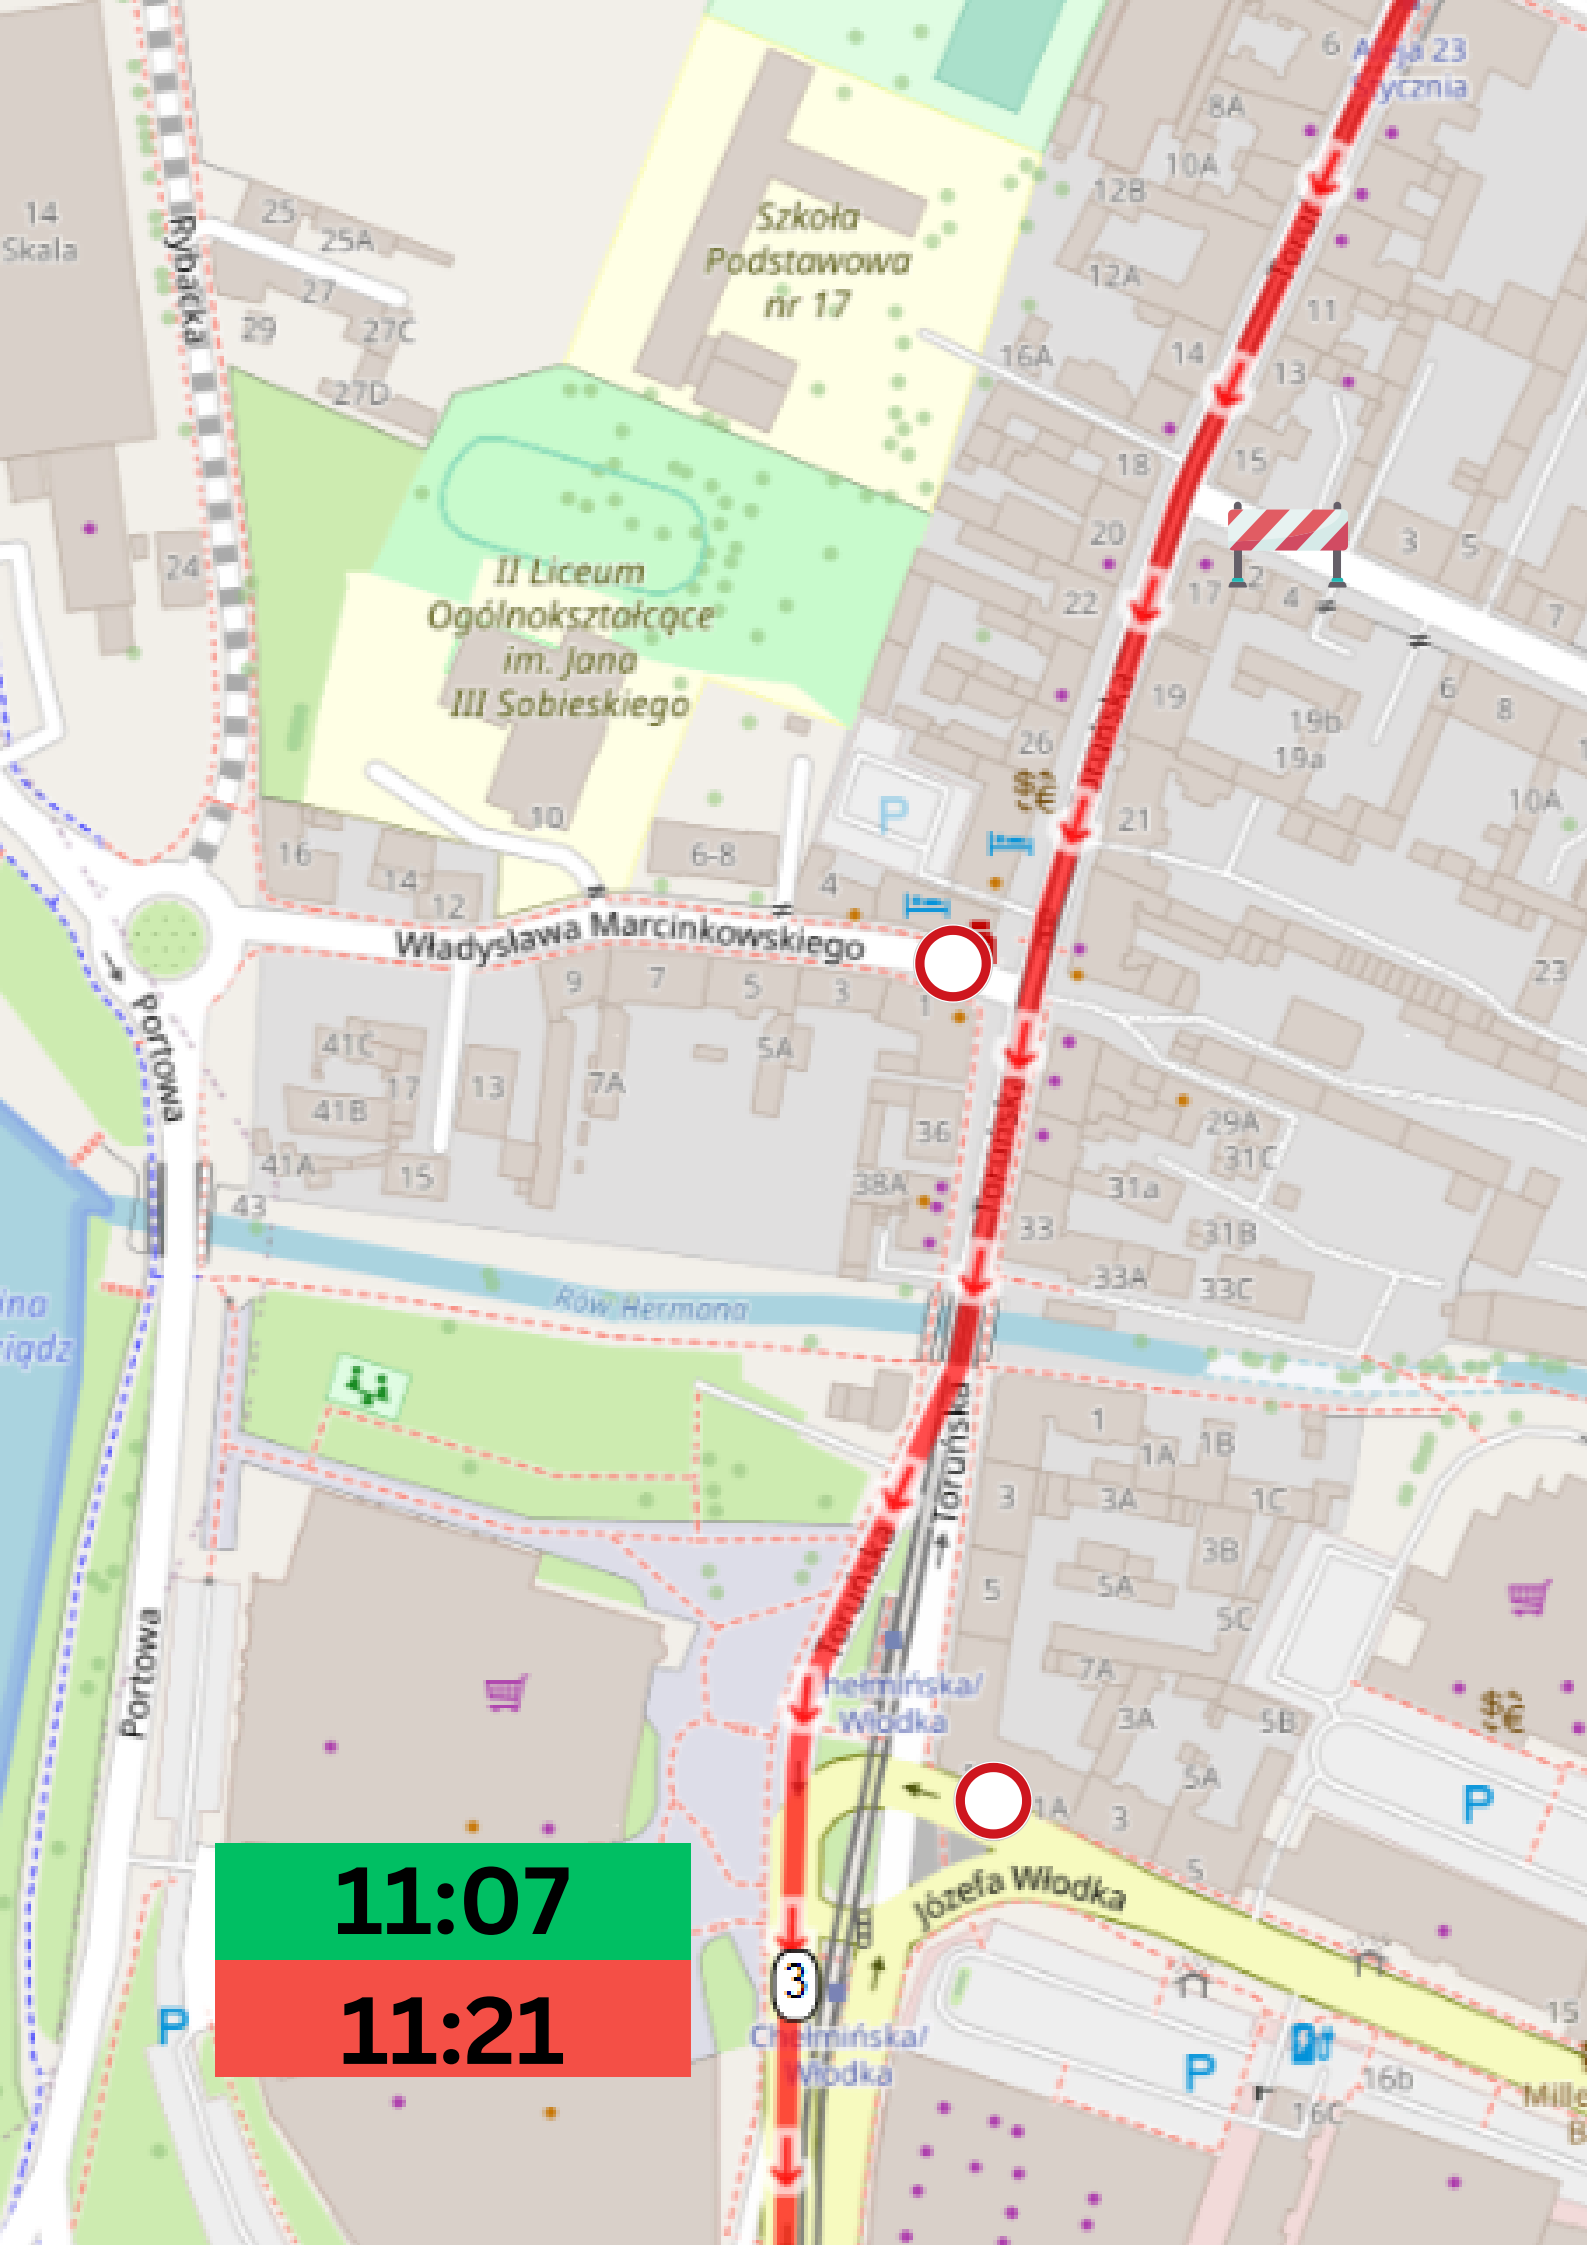

Szkoła Podstawowa nr 17

II Liceum Ogólnokształcące im. Jana III Sobieskiego

Władysława Marcinkowskiego

Rów Hermana

Toruńska

Chelmińska/Włodka

Józefa Włodka

3

Chelmińska/Włodka

11:07
11:21