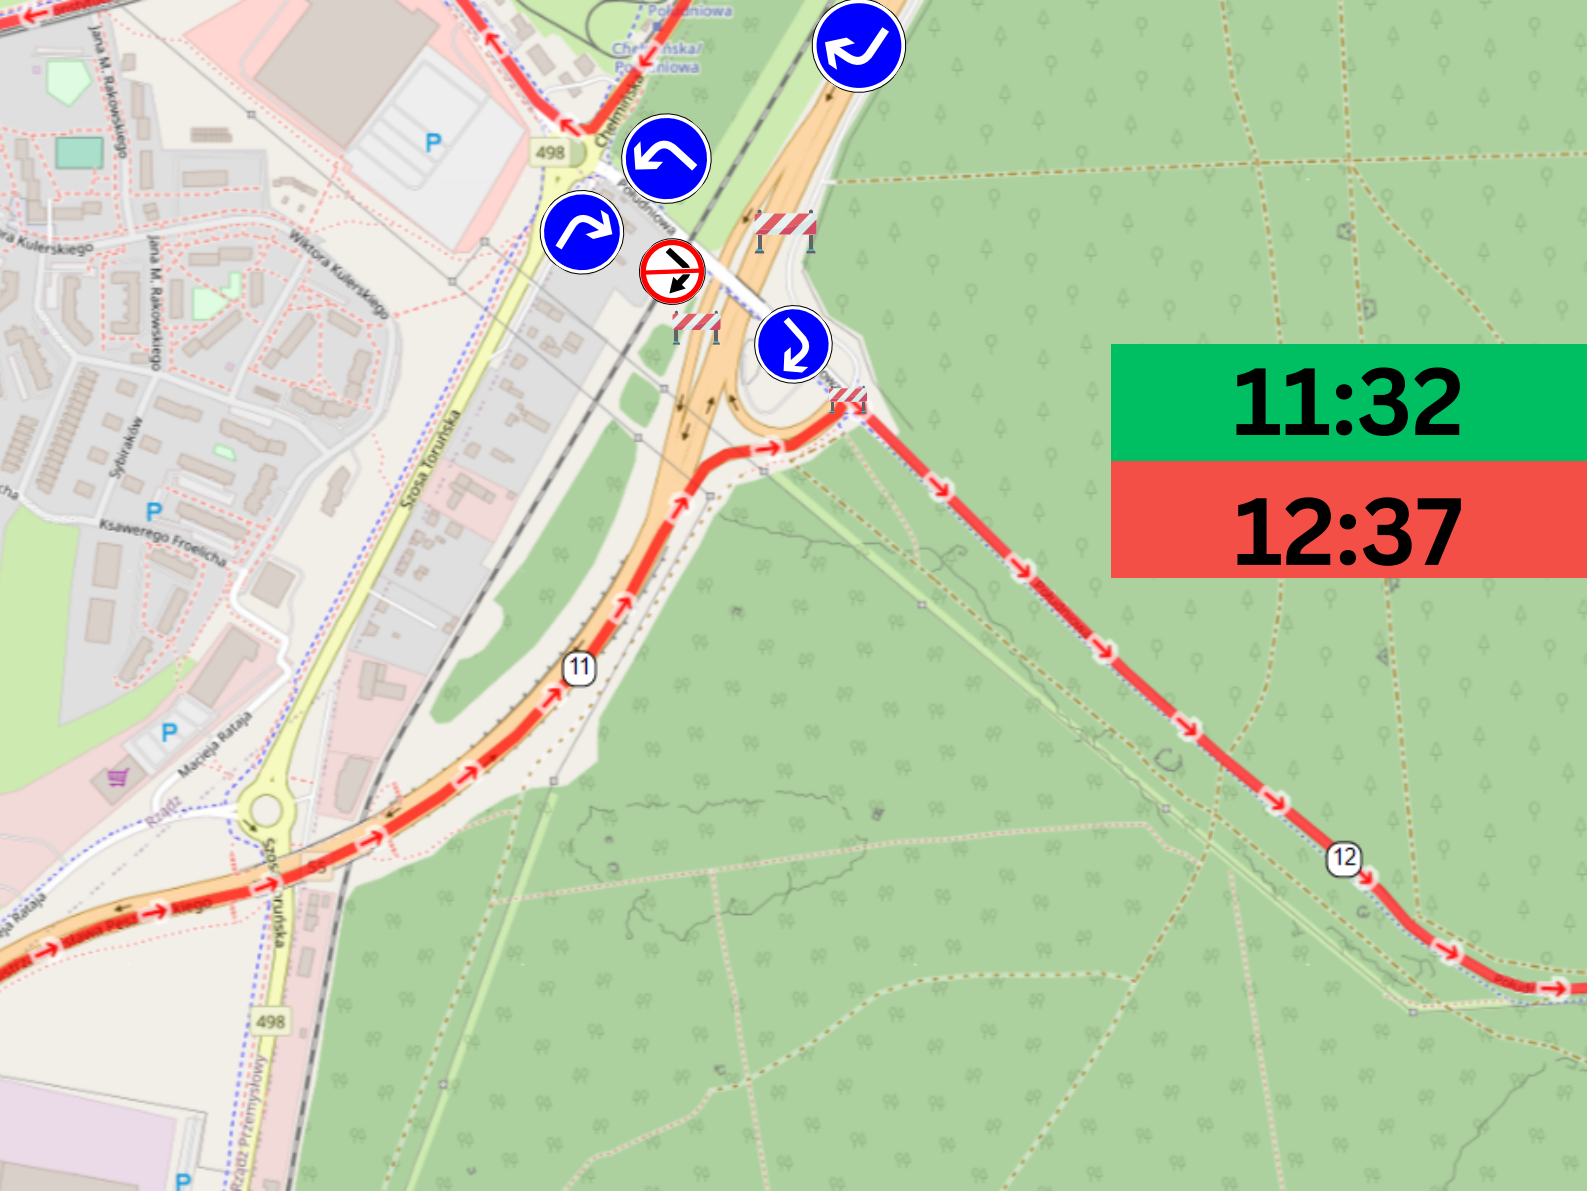

11:45

11:15

11:53

11:22

12:11

**Po wjeździe na DK55 od
strony Rządza jazda do
40km/h tylko prawą stroną.
Pasy oddzielone
plastikowymi barierkami w
kierunku wjazdu na
autostradę A1.**

11:32

12:37

11:38

12:53

11:41

13:02

11:44

13:19

11:45

13:20

12:02

14:00

Ruch ulicą Sienkiewicza od skrzyżowania z Kosynierów Gdyńskim odbywa się tylko do ulicy Mickiewicza - dalej nie ma przejazdu.

Barrierki na skrzyżowania Sienkiewicza-Kosynierów Gdyńskim zagradzające drogę w kierunku ulicy Mickiewicza.

Legenda:  Zakaz wjazdu na trasę biegu

 Ruch wahadłowy - kierowanie ruchem

    Nakaz jazdy/skrętu

  Zakaz skrętu

 12:03 Czas biegu czołówki

 14:03 Czas biegu ostatniego uczestnika

207

Nadwiśla