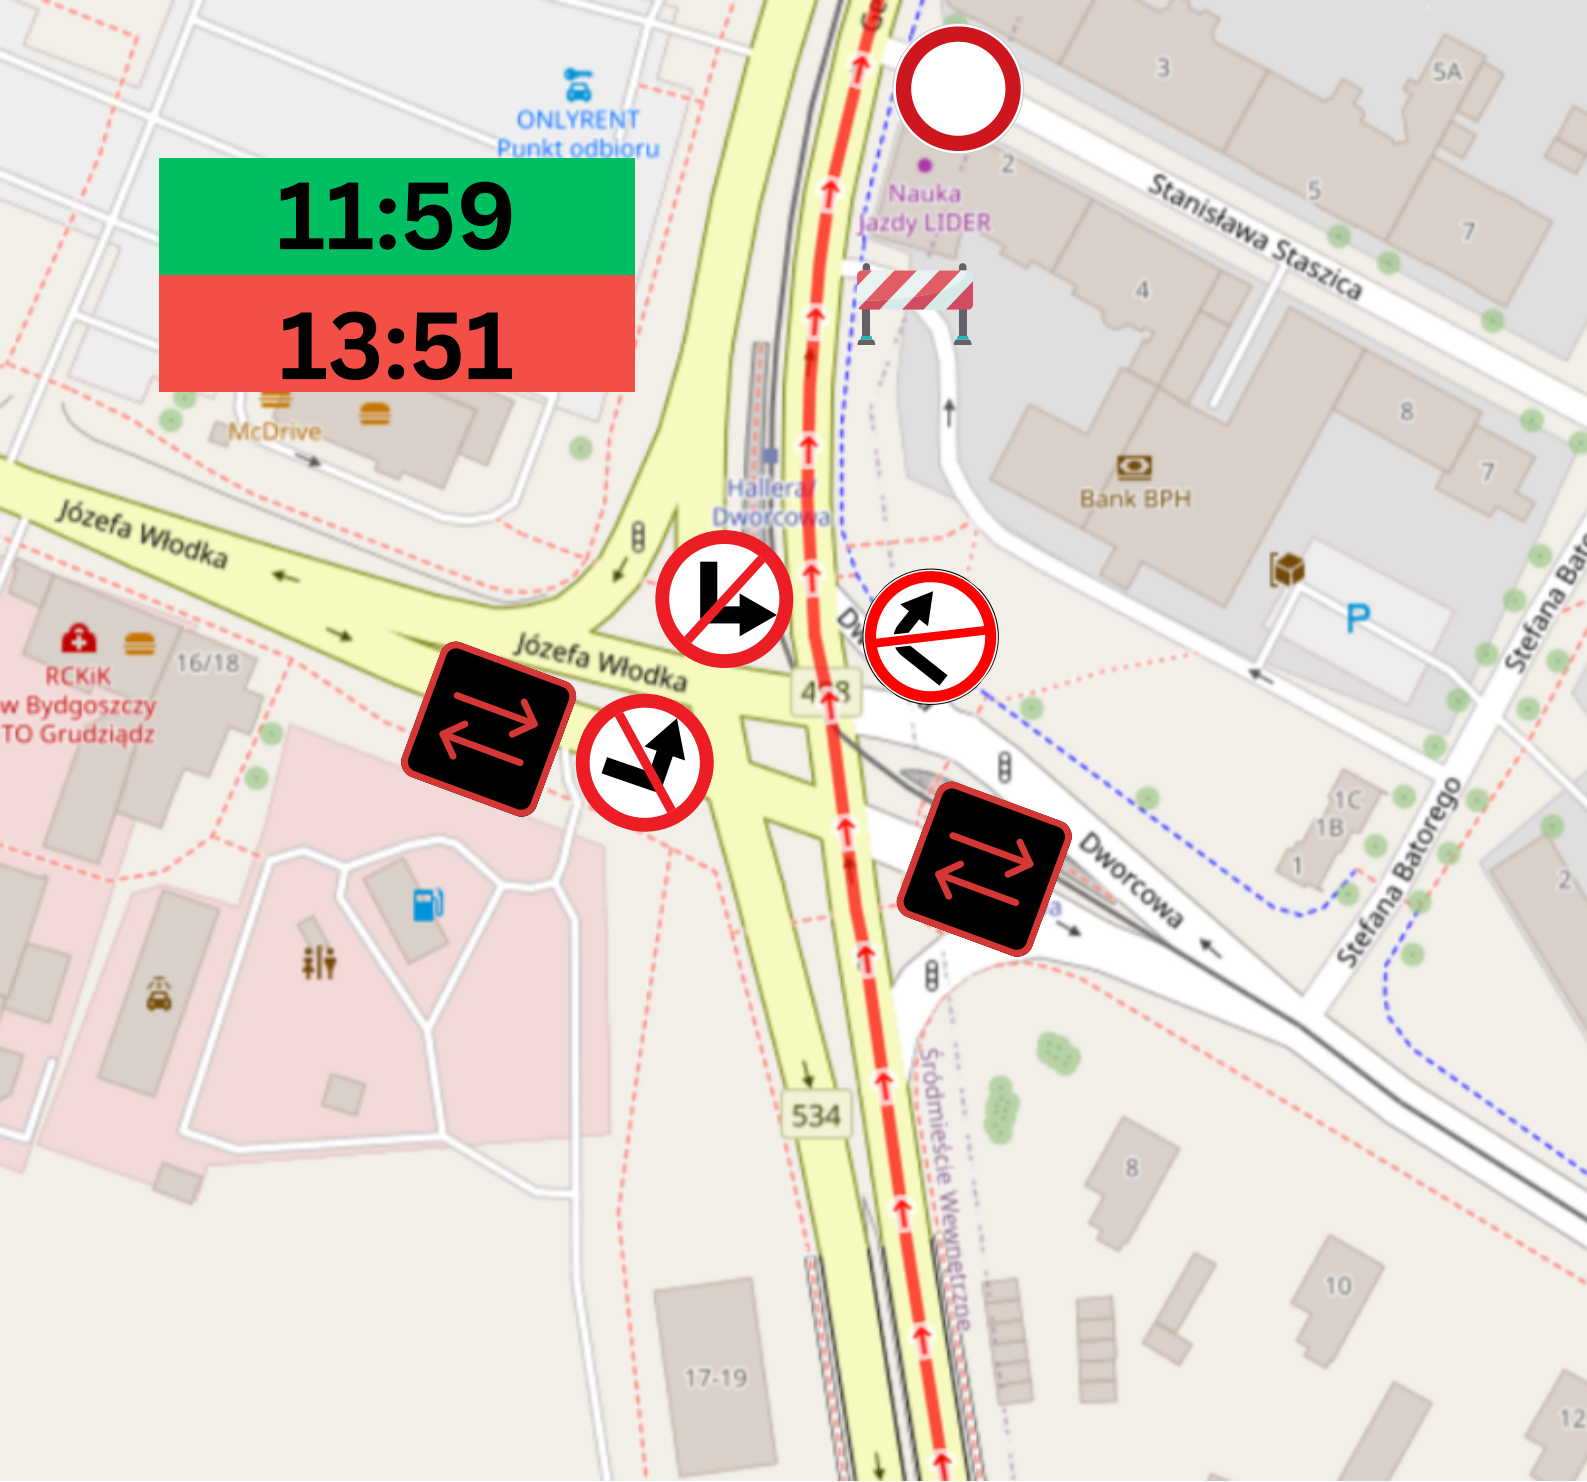

11:46

13:22

11:56

13:39

11:57

13:46

11:58
13:48

11:59
13:51

12:00

13:55

12:01

13:58

12:01

13:58

**Skręt z ulicy Rapackiego w kierunku ulicy Piłsudskiego tylko prawą stroną ulicy.
Przejazd ulicami Piłsudskiego w kierunku Focha wahadłowo.**

Przejazd z Al.23 Stycznia w kierunku Rapackiego wahadłowo.

12:02

14:00

Ruch ulicą Sienkiewicza od skrzyżowania z Kosynierów Gdyńskim odbywa się tylko do ulicy Mickiewicza - dalej nie ma przejazdu.

Barrierki na skrzyżowania Sienkiewicza-Kosynierów Gdyńskim zagradzające drogę w kierunku ulicy Mickiewicza.

Legenda:  Zakaz wjazdu na trasę biegu

 Ruch wahadłowy - kierowanie ruchem

    Nakaz jazdy/skrętu

  Zakaz skrętu

 12:03 Czas biegu czołówki

 14:03 Czas biegu ostatniego uczestnika

207

Nadwiśla