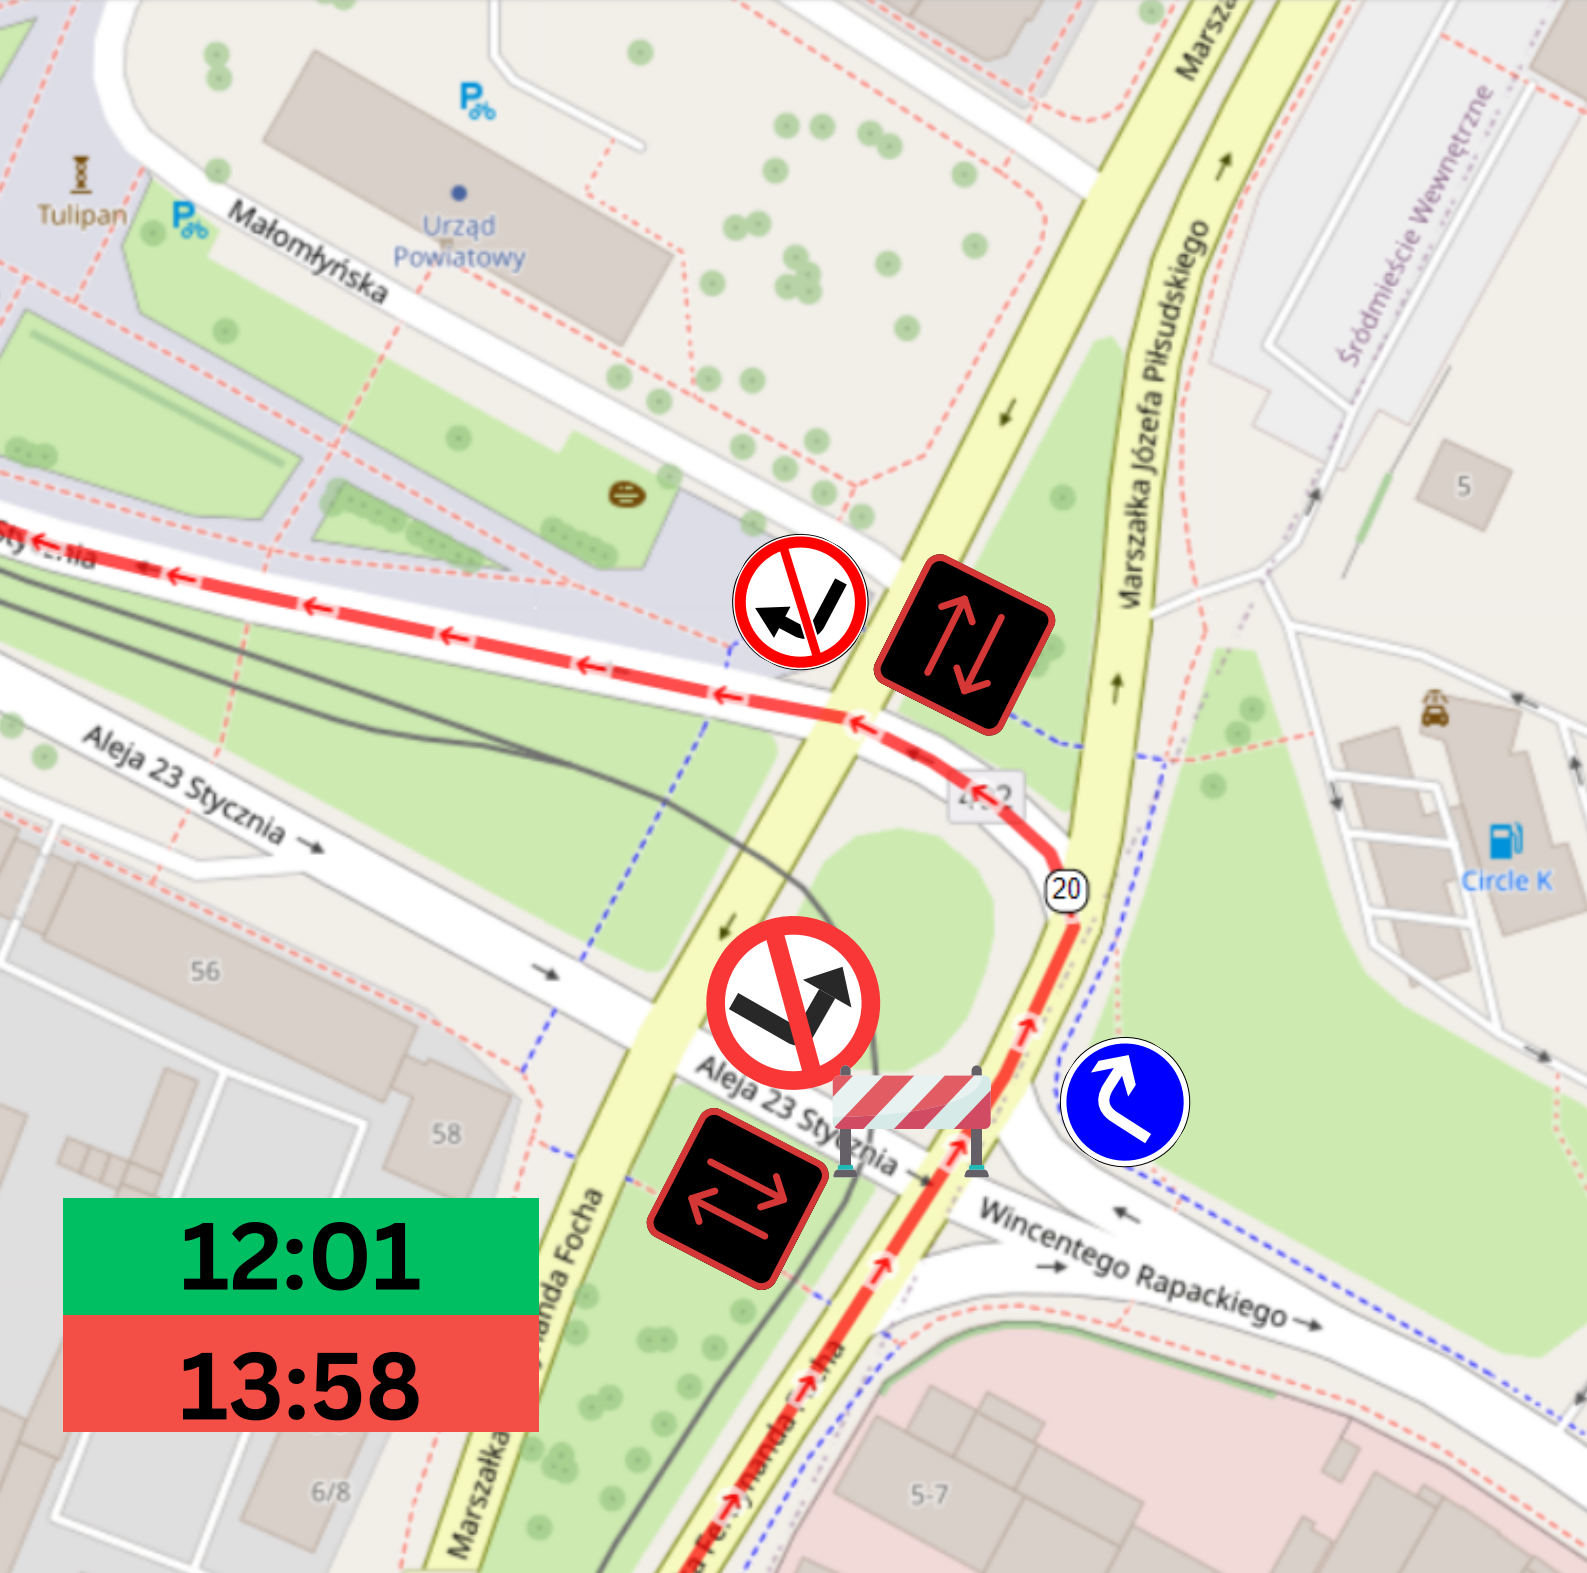

11:46

13:22

11:56

13:39

11:57

13:46

11:58
13:48

11:59
13:51

12:00

13:55

12:01

13:58

12:01

13:58

**Skręt z ulicy Rapackiego w kierunku ulicy Piłsudskiego tylko prawą stroną ulicy.
Przejazd ulicami Piłsudskiego w kierunku Focha wahadłowo.**

Przejazd z Al.23 Stycznia w kierunku Rapackiego wahadłowo.

12:02

14:00

Ruch ulicą Sienkiewicza od skrzyżowania z Kosynierów Gdyńskim odbywa się tylko do ulicy Mickiewicza - dalej nie ma przejazdu.

Barrierki na skrzyżowania Sienkiewicza-Kosynierów Gdyńskim zagradzające drogę w kierunku ulicy Mickiewicza.

Legenda:  Zakaz wjazdu na trasę biegu

 Ruch wahadłowy - kierowanie ruchem

    Nakaz jazdy/skrętu

  Zakaz skrętu

 12:03 Czas biegu czołówki

 14:03 Czas biegu ostatniego uczestnika

207

Nadwiśla