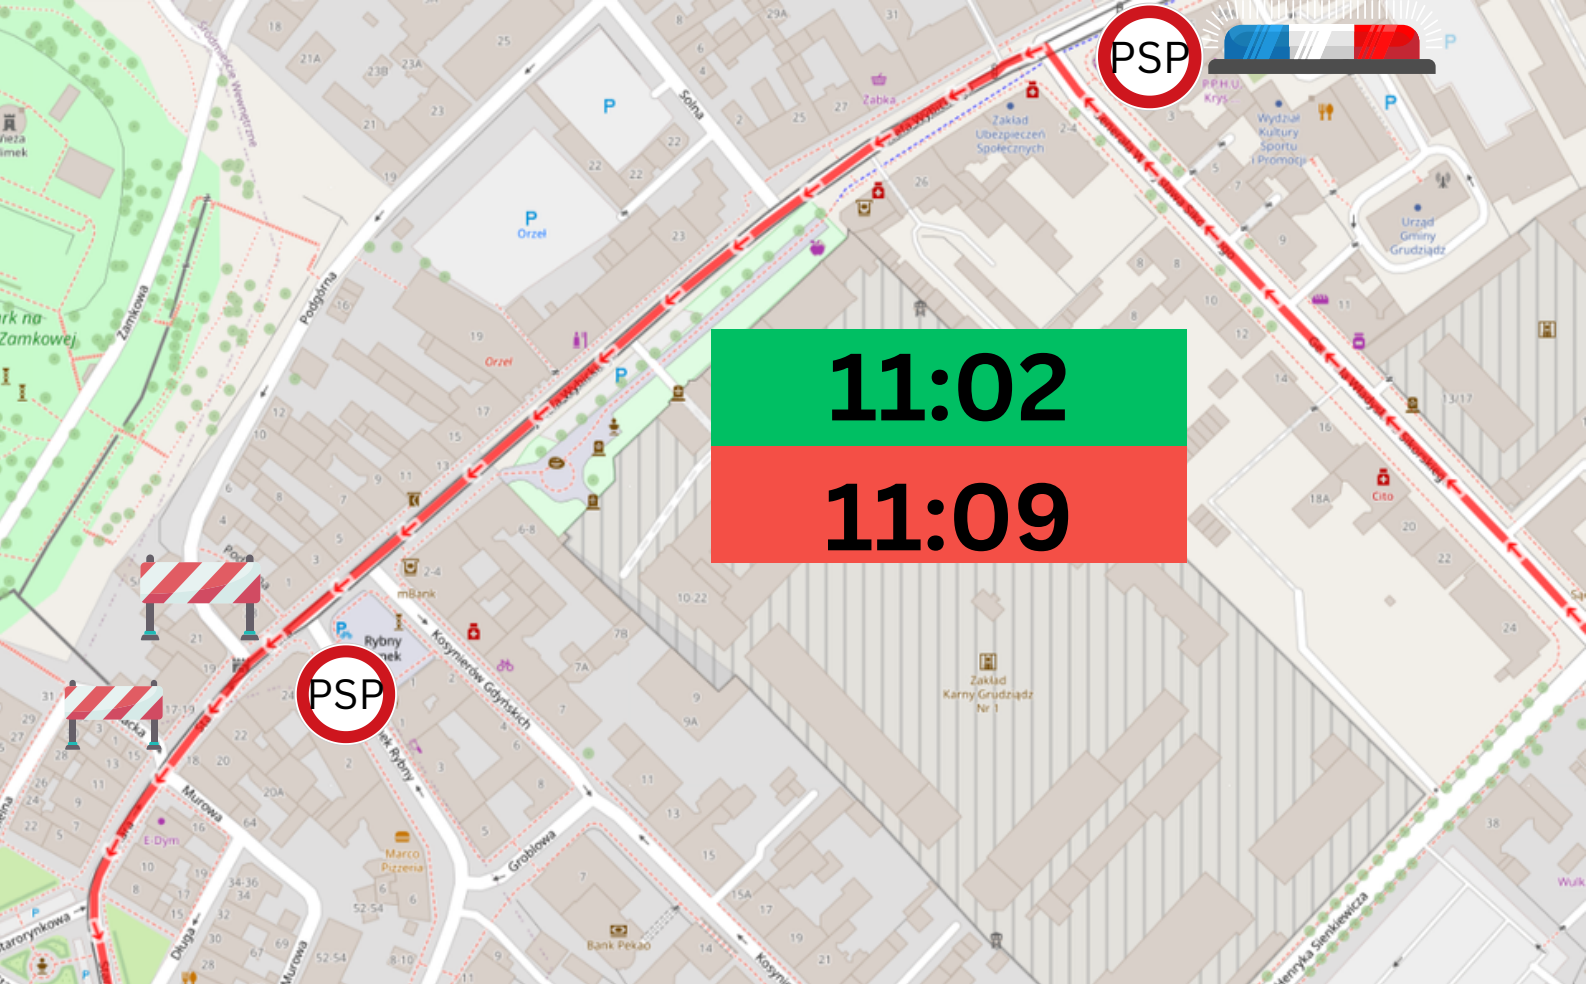

11:01

11:08

PSP

1

PSP

PSP

21

11:05

11:14

Szkoła Podstawowa nr 17

II Liceum Ogólnokształcące im. Jana III Sobieskiego

Władysława Marcinkowskiego

Rów Hermana

Toruńska

Chelmińska/Włodka

Józefa Włodka

3

Chelmińska/Włodka

11:07
11:21

11:08
11:25

11:10
11:35

11:12

11:39

11:13

11:45

11:15

11:53

11:22

12:11

**Po wjeździe na DK55 od
strony Rządza jazda do
40km/h tylko prawą stroną.
Pasy oddzielone
plastikowymi barierkami w
kierunku wjazdu na
autostradę A1.**

11:32

12:37