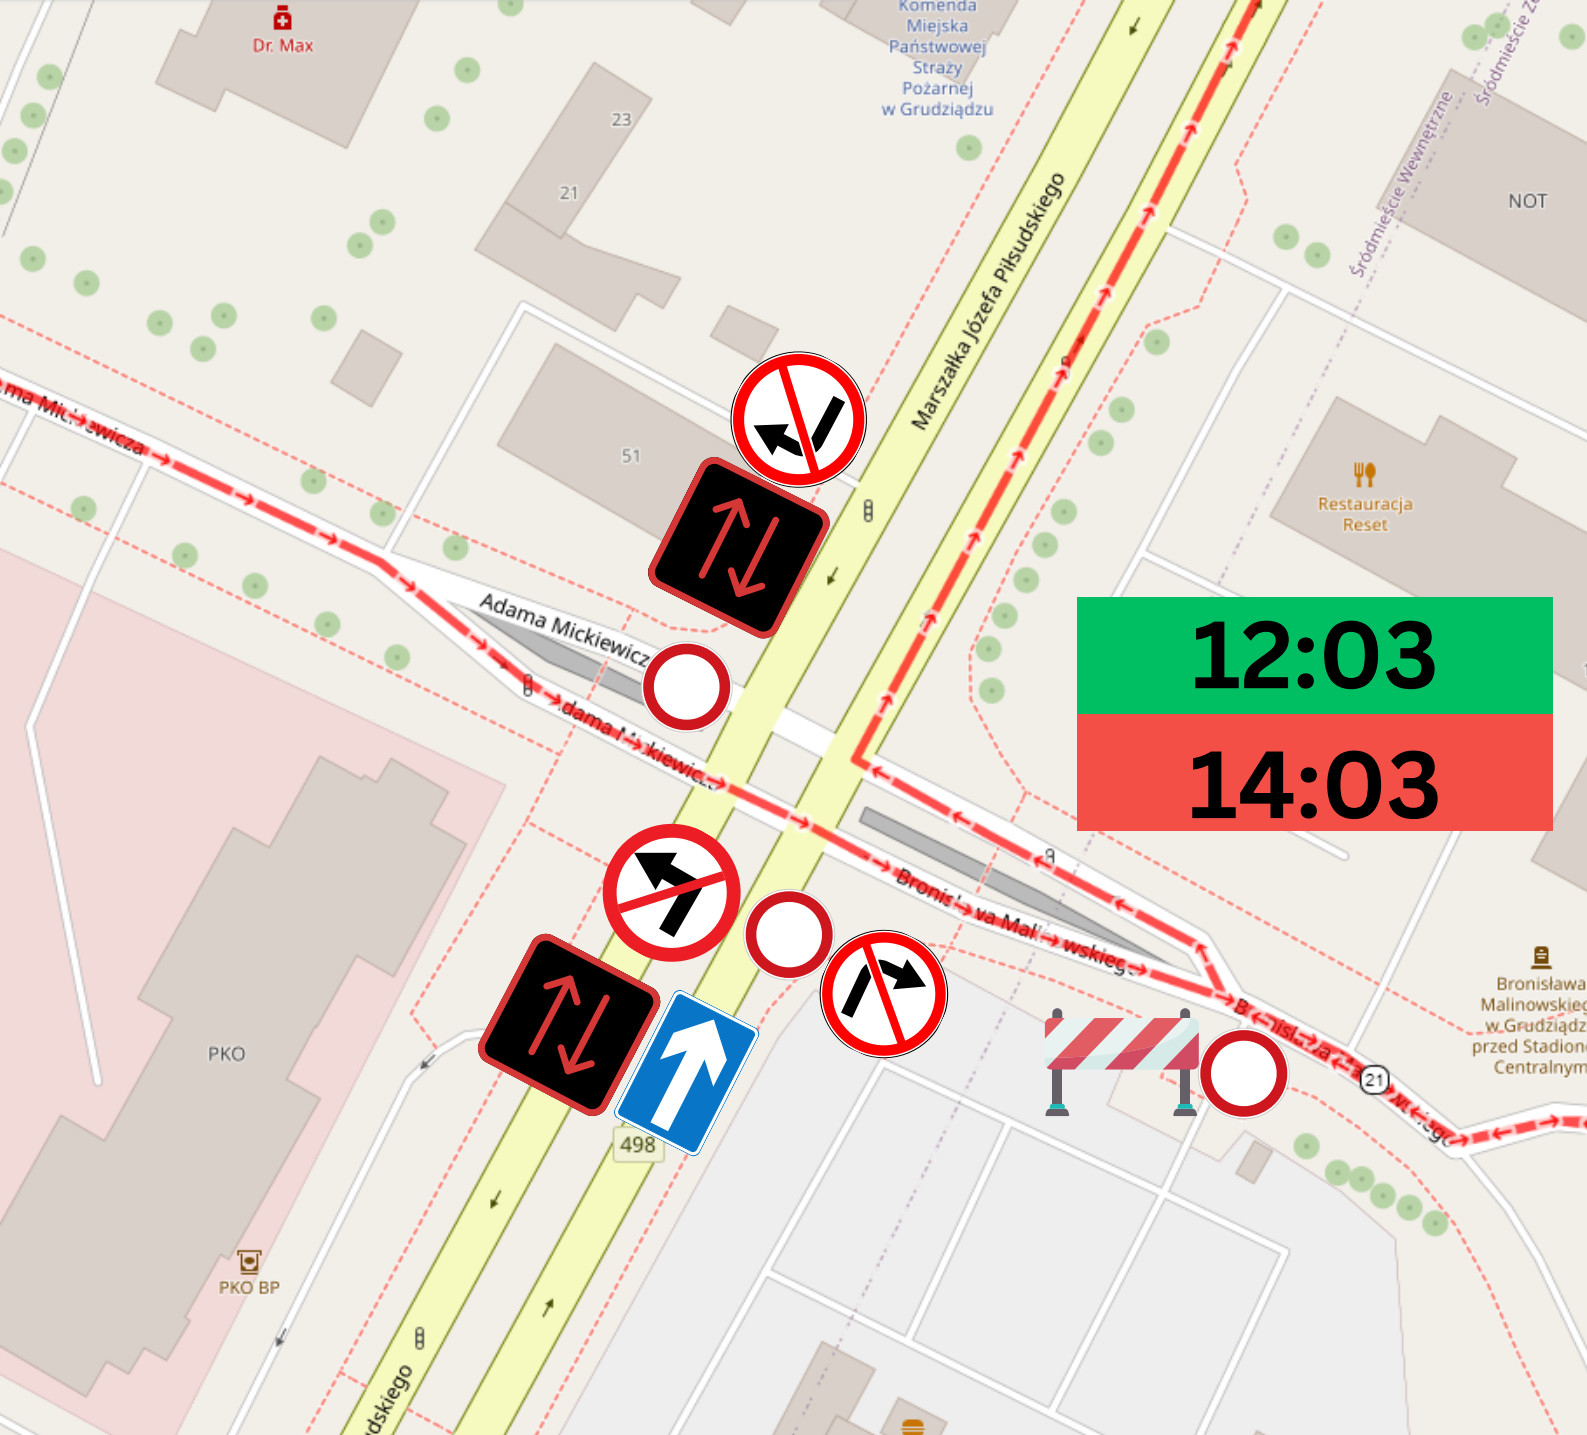

11:45

11:15

11:53

11:22

12:11

**Po wjeździe na DK55 od
strony Rządza jazda do
40km/h tylko prawą stroną.
Pasy oddzielone
plastikowymi barierkami w
kierunku wjazdu na
autostradę A1.**

11:32

12:37

12:00

13:55

12:01

13:58

12:01

13:58

**Skręt z ulicy Rapackiego w kierunku ulicy Piłsudskiego tylko prawą stroną ulicy.
Przejazd ulicami Piłsudskiego w kierunku Focha wahadłowo.**

Przejazd z Al.23 Stycznia w kierunku Rapackiego wahadłowo.

12:02

14:00

Ruch ulicą Sienkiewicza od skrzyżowania z Kosynierów Gdyńskim odbywa się tylko do ulicy Mickiewicza - dalej nie ma przejazdu.

Barrierki na skrzyżowania Sienkiewicza-Kosynierów Gdyńskim zagradzające drogę w kierunku ulicy Mickiewicza.

Legenda:  Zakaz wjazdu na trasę biegu

 Ruch wahadłowy - kierowanie ruchem

    Nakaz jazdy/skrętu

  Zakaz skrętu

 12:03 Czas biegu czołówki

 14:03 Czas biegu ostatniego uczestnika

207

Nadwiśla