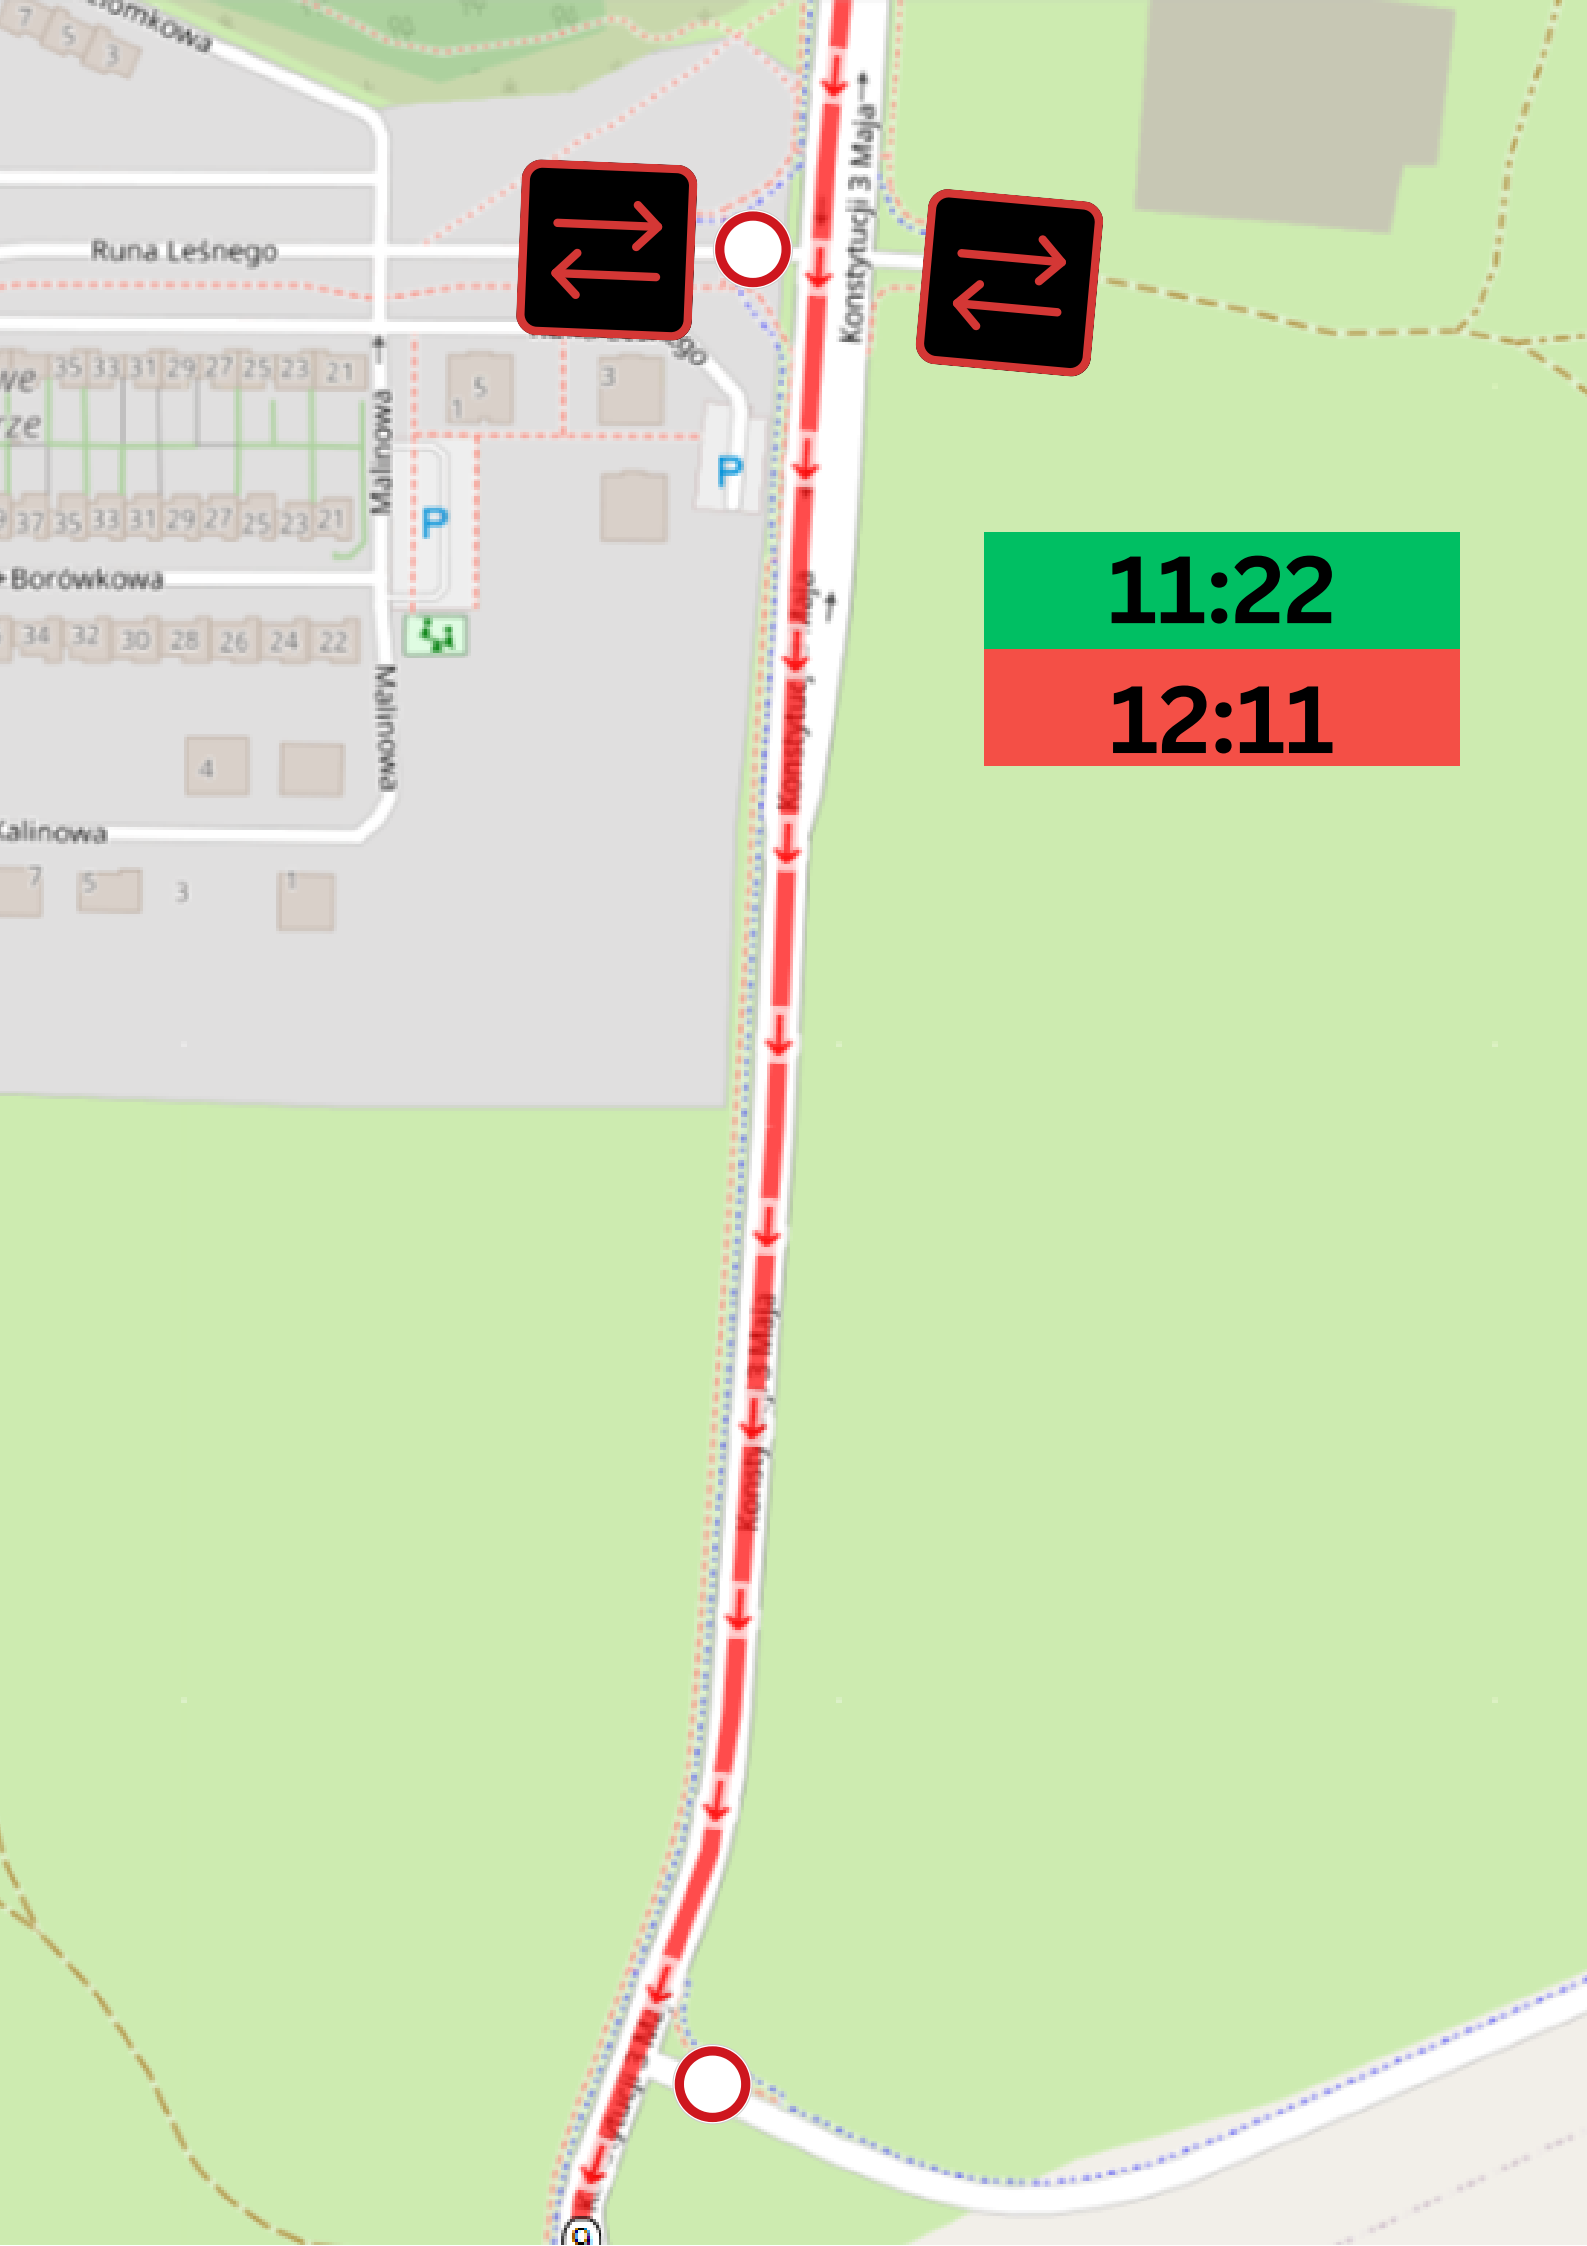

3

Chelmińska/Włodka

11:07
11:21

11:08
11:25

11:10
11:35

11:12

11:39

11:13

11:45

11:15

11:53

11:22

12:11

**Po wjeździe na DK55 od
strony Rządza jazda do
40km/h tylko prawą stroną.
Pasy oddzielone
plastikowymi barierkami w
kierunku wjazdu na
autostradę A1.**

11:32

12:37

11:38

12:53

11:41

13:02

11:44

13:19

11:45

13:20

Legenda:  Zakaz wjazdu na trasę biegu

 Ruch wahadłowy - kierowanie ruchem

    Nakaz jazdy/skrętu

  Zakaz skrętu

 12:03 Czas biegu czołówki

 14:03 Czas biegu ostatniego uczestnika

207

Nadwiśla