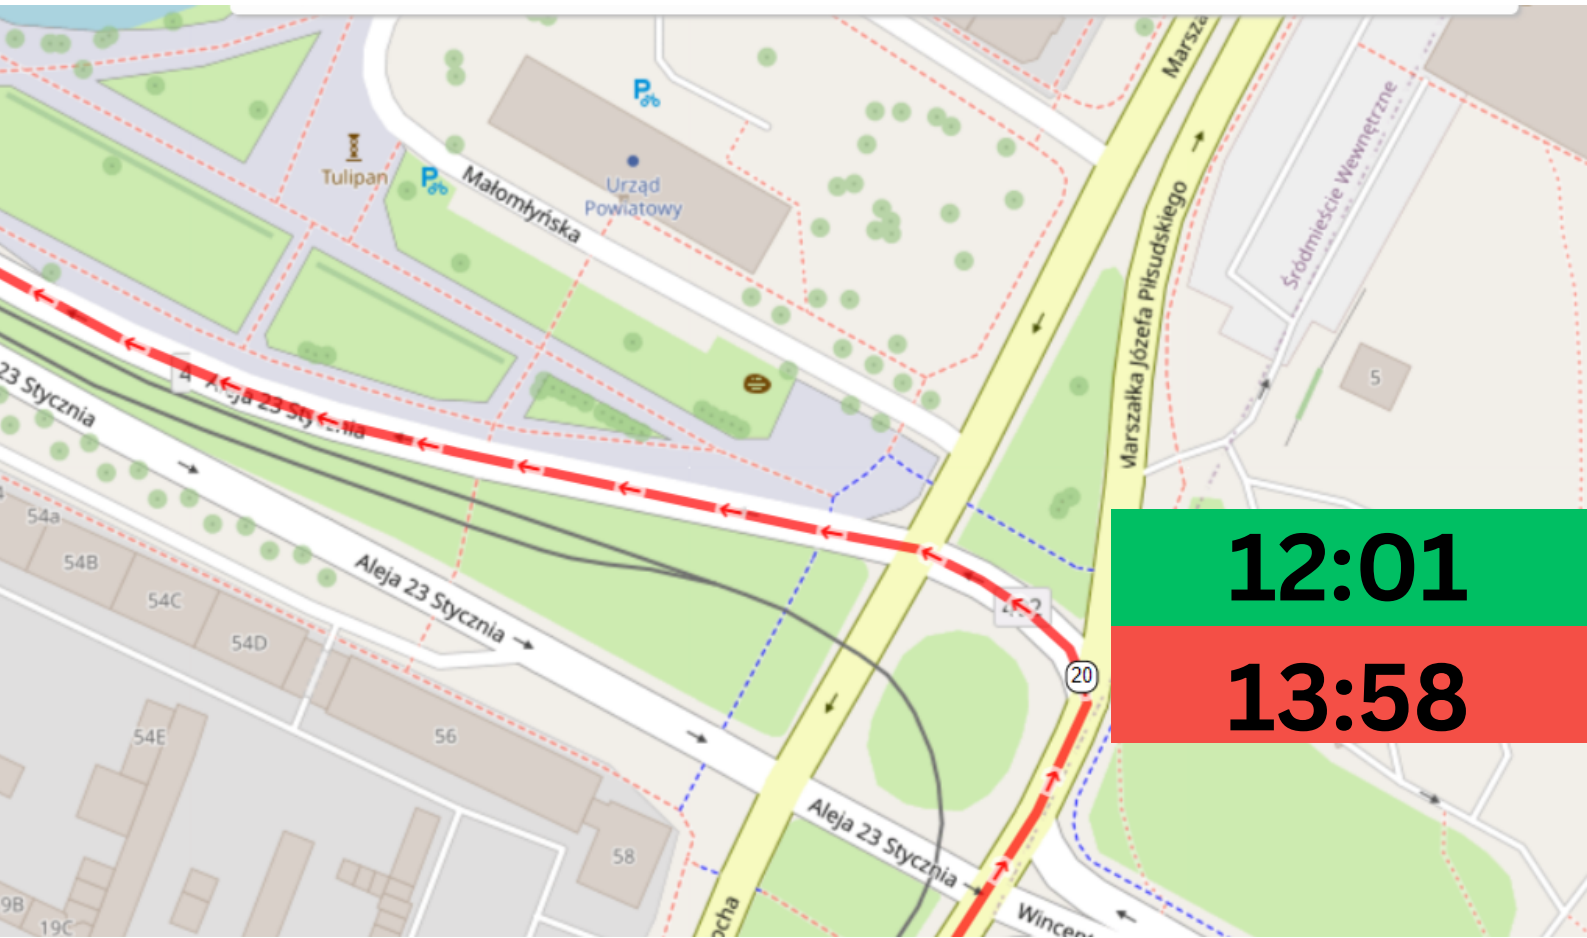

11:45

11:15

11:53

11:22

12:11

**Po wjeździe na DK55 od
strony Rządza jazda do
40km/h tylko prawą stroną.
Pasy oddzielone
plastikowymi barierkami w
kierunku wjazdu na
autostradę A1.**

11:32

12:37

11:46

13:22

11:56

13:39

11:57

13:46

11:58
13:48

11:59
13:51

12:00

13:55

12:01

13:58

12:01

13:58

**Skręt z ulicy Rapackiego w kierunku ulicy Piłsudskiego tylko prawą stroną ulicy.
Przejazd ulicami Piłsudskiego w kierunku Focha wahadłowo.**

Przejazd z Al.23 Stycznia w kierunku Rapackiego wahadłowo.

12:02

14:00

Ruch ulicą Sienkiewicza od skrzyżowania z Kosynierów Gdyńskim odbywa się tylko do ulicy Mickiewicza - dalej nie ma przejazdu.

Barrierki na skrzyżowania Sienkiewicza-Kosynierów Gdyńskim zagradzające drogę w kierunku ulicy Mickiewicza.