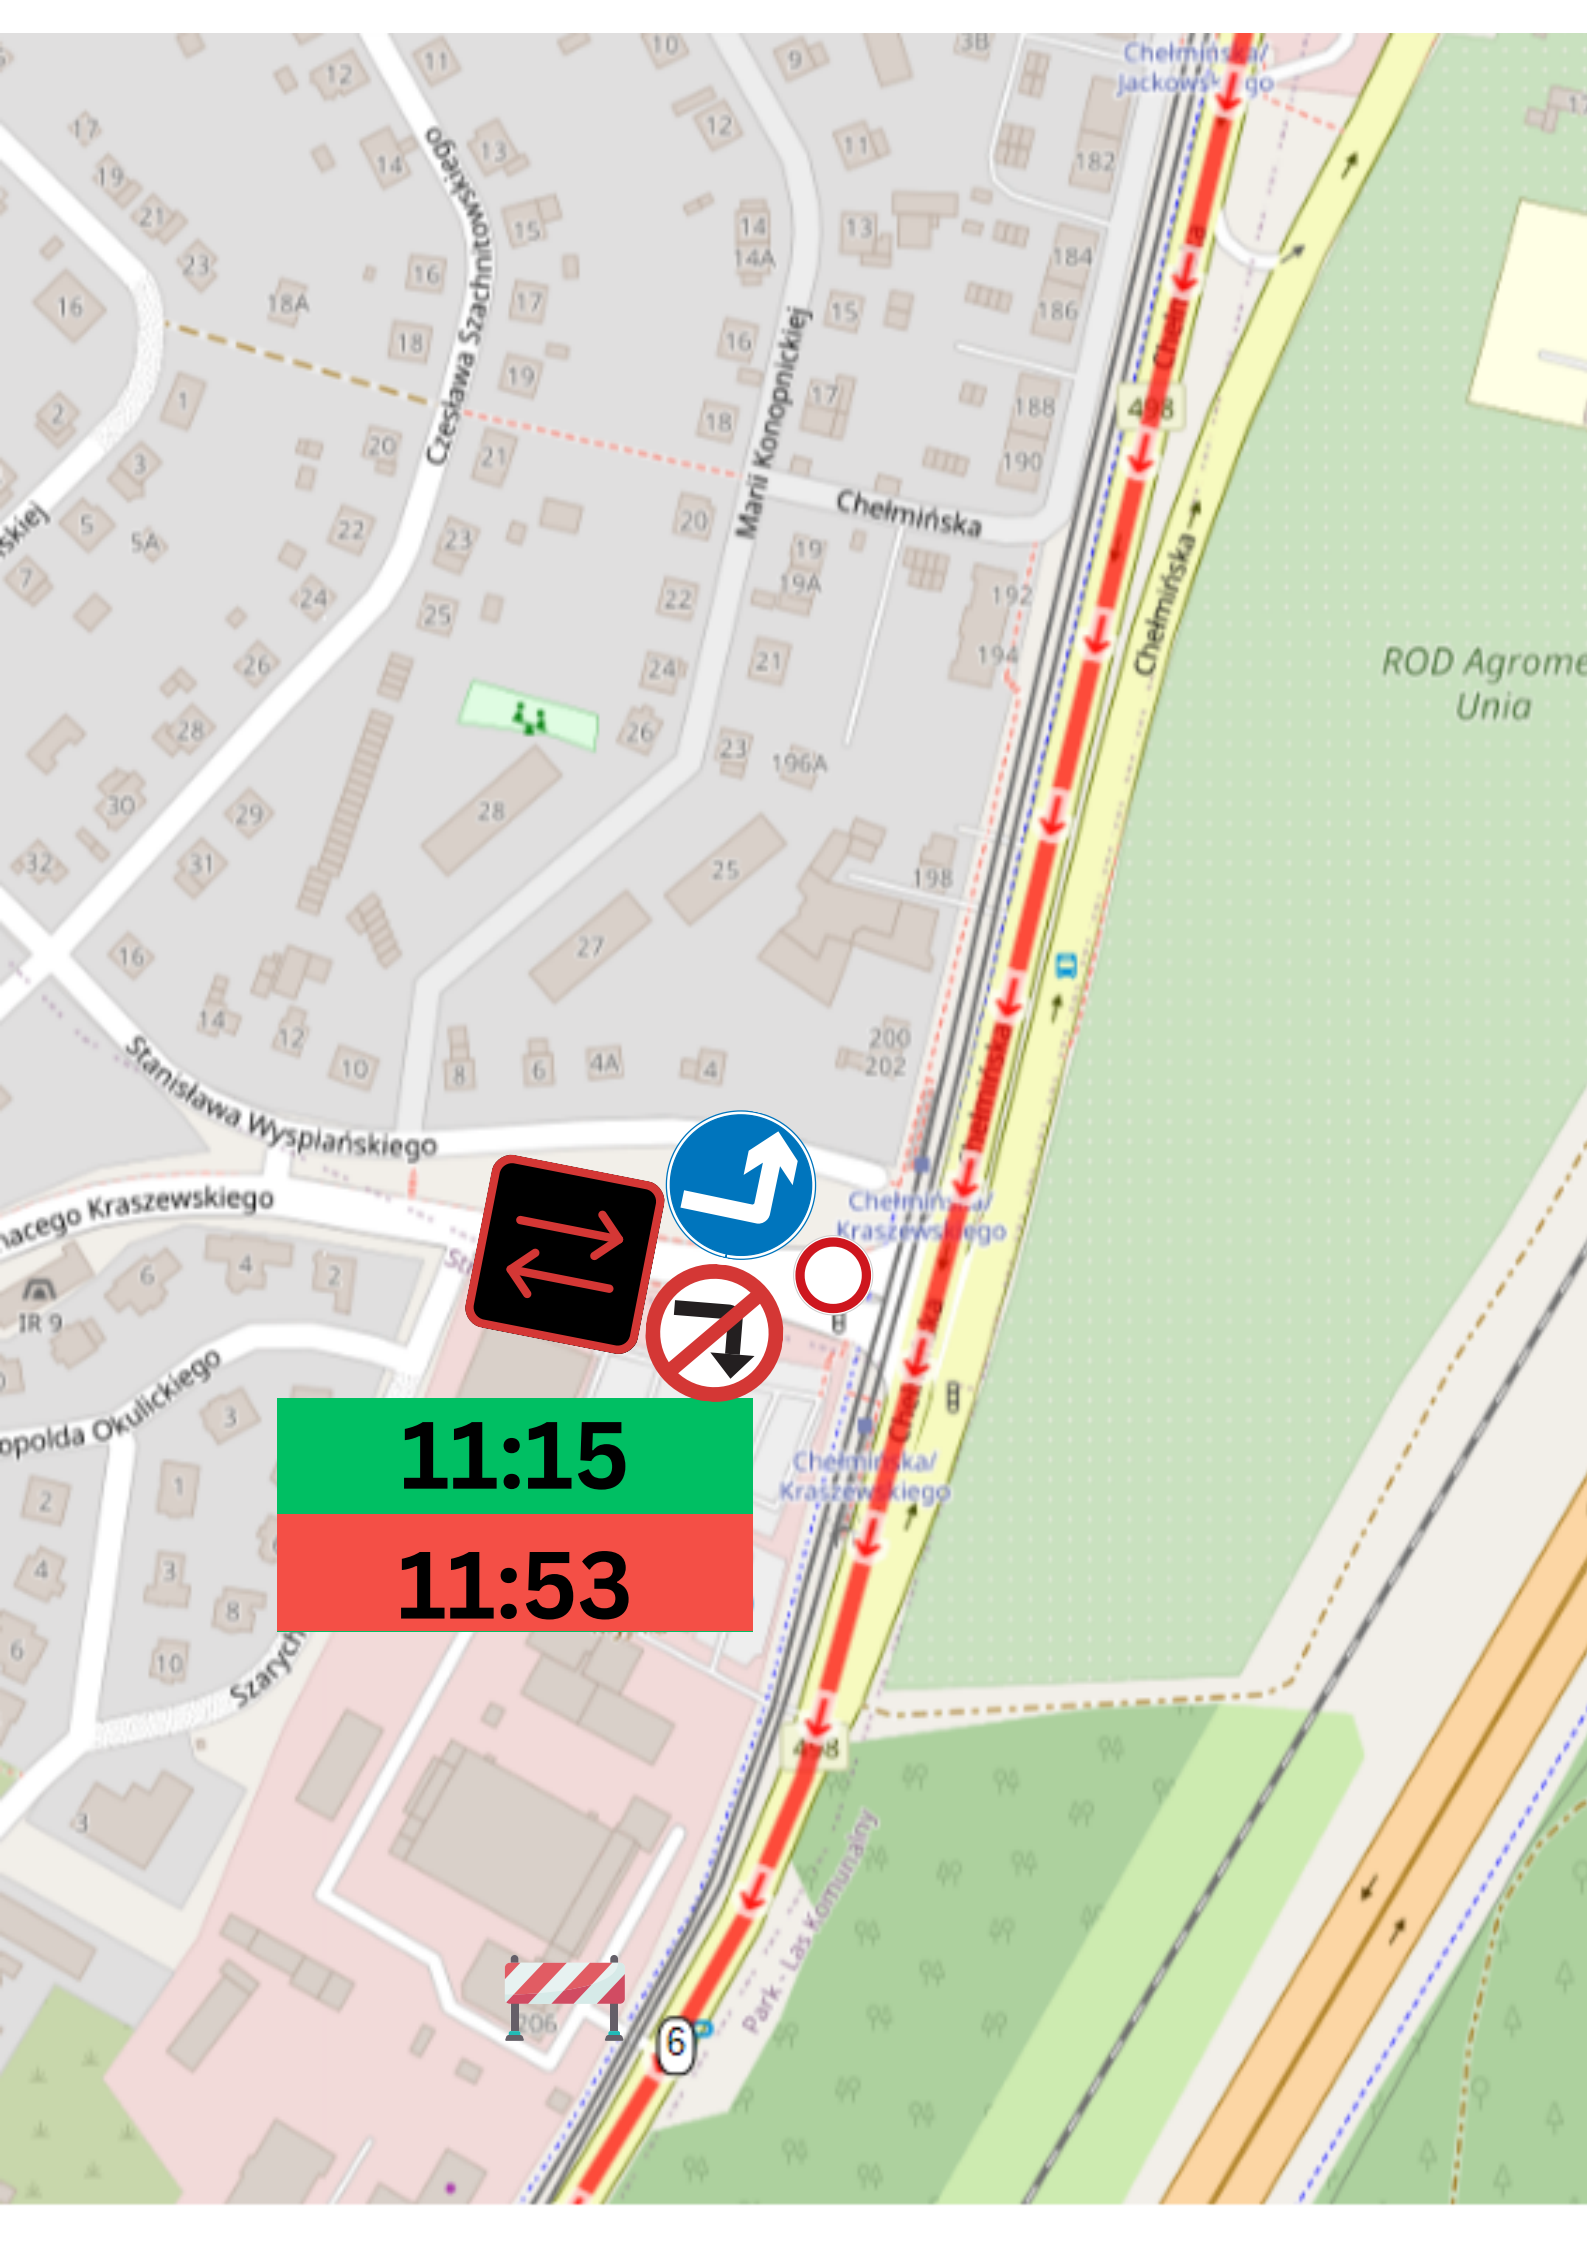

3

Chelmińska/Włodka

11:07
11:21

11:08
11:25

11:10
11:35

11:12

11:39

11:13

11:45

11:15

11:53

11:22

12:11

**Po wjeździe na DK55 od
strony Rządza jazda do
40km/h tylko prawą stroną.
Pasy oddzielone
plastikowymi barierkami w
kierunku wjazdu na
autostradę A1.**

11:32

12:37

12:02

14:00

Ruch ulicą Sienkiewicza od skrzyżowania z Kosynierów Gdyńskim odbywa się tylko do ulicy Mickiewicza - dalej nie ma przejazdu.

Barrierki na skrzyżowania Sienkiewicza-Kosynierów Gdyńskim zagradzające drogę w kierunku ulicy Mickiewicza.

Legenda:  Zakaz wjazdu na trasę biegu

 Ruch wahadłowy - kierowanie ruchem

    Nakaz jazdy/skrętu

  Zakaz skrętu

 12:03 Czas biegu czołówki

 14:03 Czas biegu ostatniego uczestnika

207

Nadwiśla