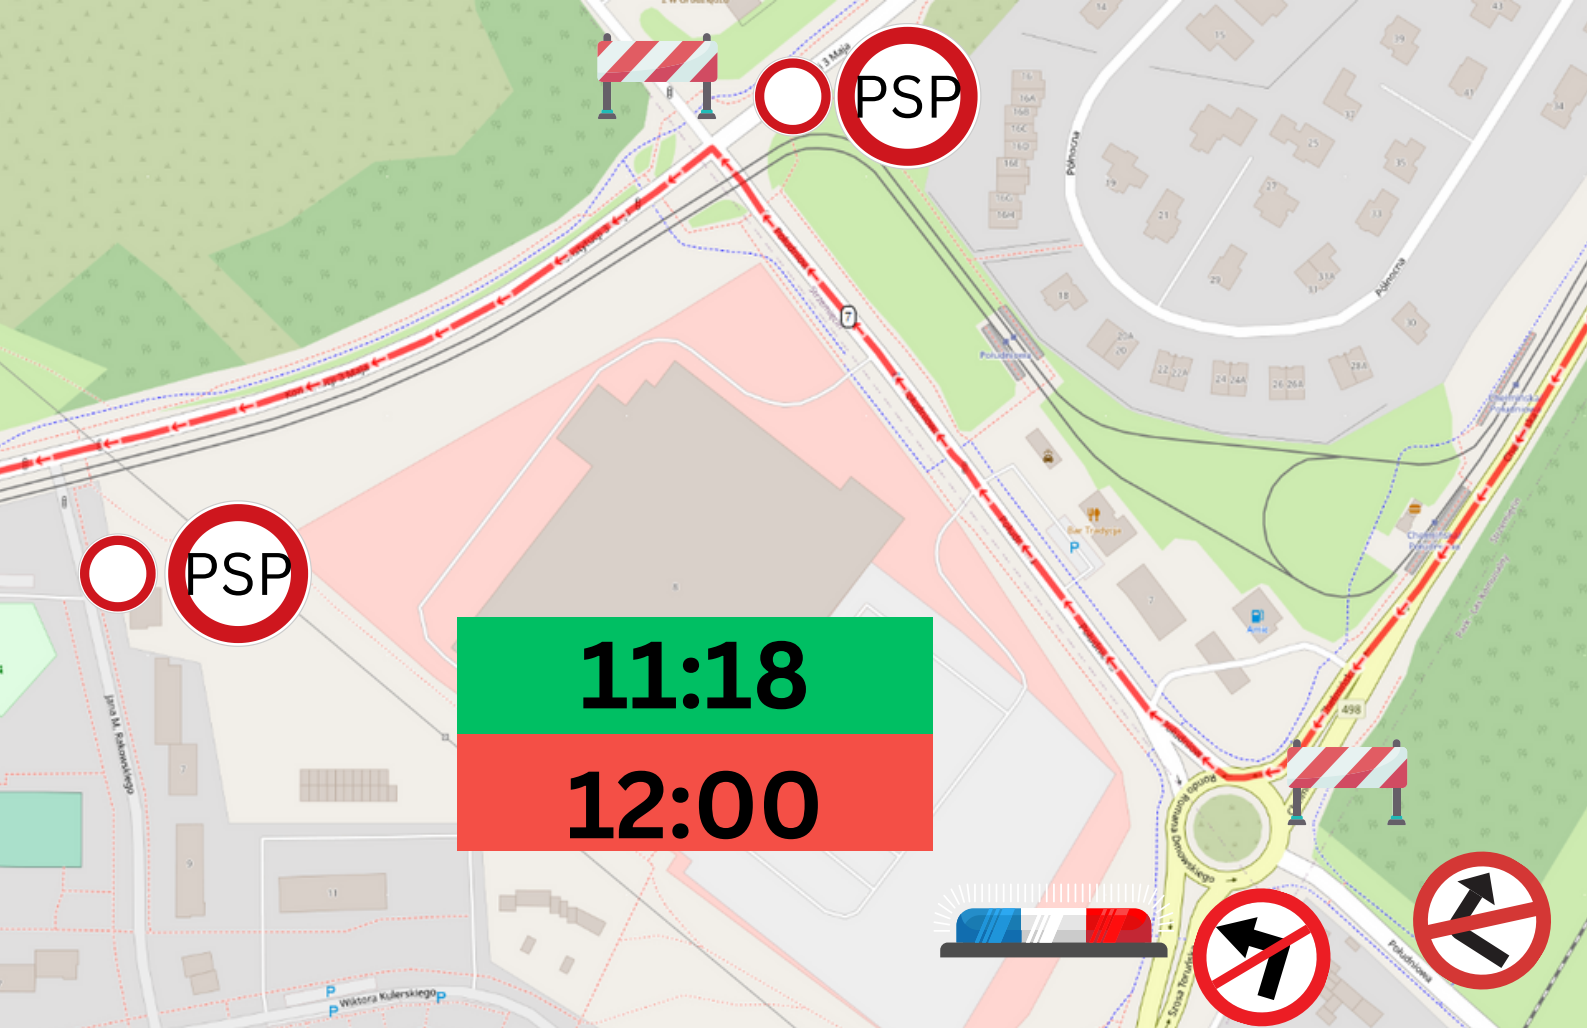

11:45

11:15

11:53

11:22

12:11

**Po wjeździe na DK55 od
strony Rządza jazda do
40km/h tylko prawą stroną.
Pasy oddzielone
plastikowymi barierkami w
kierunku wjazdu na
autostradę A1.**

11:32

12:37

12:00

13:55

12:01

13:58

12:01

13:58

**Skręt z ulicy Rapackiego w kierunku ulicy Piłsudskiego tylko prawą stroną ulicy.
Przejazd ulicami Piłsudskiego w kierunku Focha wahadłowo.**

Przejazd z Al.23 Stycznia w kierunku Rapackiego wahadłowo.

12:02

14:00

Ruch ulicą Sienkiewicza od skrzyżowania z Kosynierów Gdyńskim odbywa się tylko do ulicy Mickiewicza - dalej nie ma przejazdu.

Barrierki na skrzyżowania Sienkiewicza-Kosynierów Gdyńskim zagradzające drogę w kierunku ulicy Mickiewicza.

Legenda:  Zakaz wjazdu na trasę biegu

 Ruch wahadłowy - kierowanie ruchem

    Nakaz jazdy/skrętu

  Zakaz skrętu

 12:03 Czas biegu czołówki

 14:03 Czas biegu ostatniego uczestnika

207

Nadwiśla