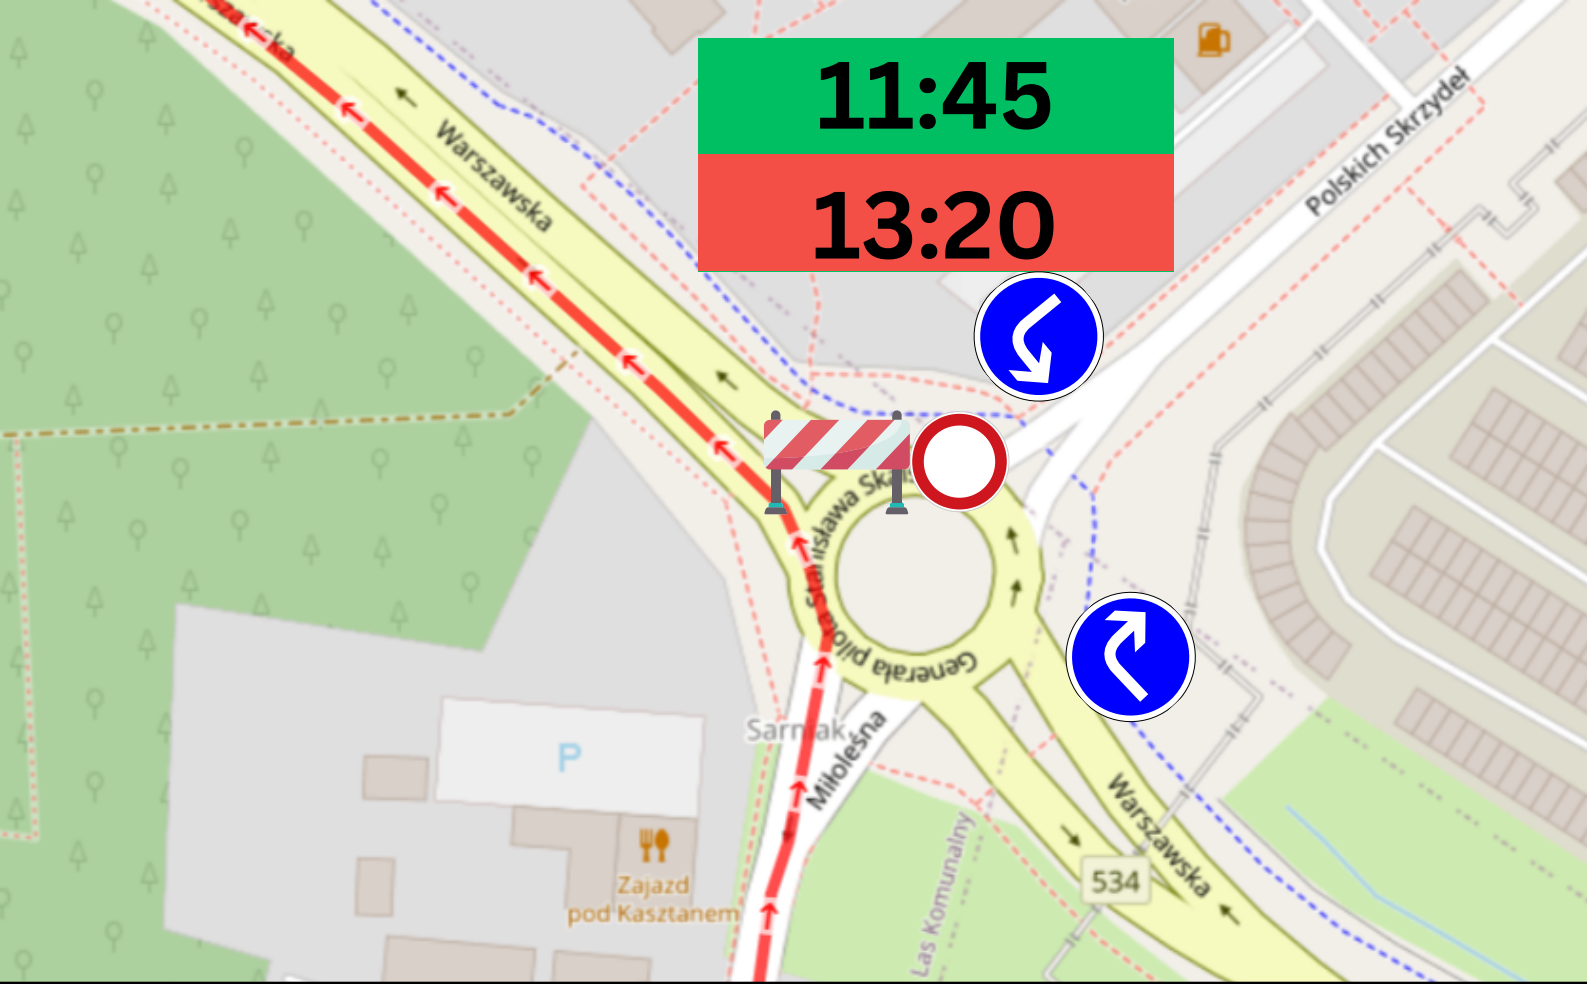

11:45

11:15

11:53

11:22

12:11

**Po wjeździe na DK55 od
strony Rządza jazda do
40km/h tylko prawą stroną.
Pasy oddzielone
plastikowymi barierkami w
kierunku wjazdu na
autostradę A1.**

11:32

12:37

11:38

12:53

11:41

13:02

11:44

13:19

11:45

13:20

12:00

13:55

12:01

13:58

12:01

13:58

**Skręt z ulicy Rapackiego w kierunku ulicy Piłsudskiego tylko prawą stroną ulicy.
Przejazd ulicami Piłsudskiego w kierunku Focha wahadłowo.**

Przejazd z Al.23 Stycznia w kierunku Rapackiego wahadłowo.

12:02

14:00

Ruch ulicą Sienkiewicza od skrzyżowania z Kosynierów Gdyńskim odbywa się tylko do ulicy Mickiewicza - dalej nie ma przejazdu.

Barrierki na skrzyżowania Sienkiewicza-Kosynierów Gdyńskim zagradzające drogę w kierunku ulicy Mickiewicza.